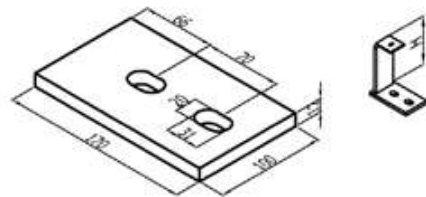

BLINDE BEVESTIGING

SNELLE MONTAGE

BEREKEND

LOSSE ONDERDELEN

BORSTWERINGLEUNINGEN

BALUSTERS STAAL ONBEHANDELD

Tussen baluster 80x12 mm

Artikelnummer	Hoogte
6881.0250.10	250 mm
6881.0450.10	450 mm

Eind baluster links en rechts 80x12 mm

Artikelnummer	Hoogte
6881.3250.10	250 mm
6881.3450.10	450 mm

Glasprofiel 80x45 mm

Artikelnummer	Lengte	Afmeting
8010.007.10	7 m	80 x 45 mm