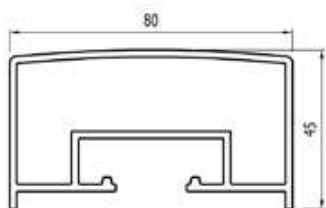

BLINDE BEVESTIGING

SNELLE MONTAGE

BEREKEND

LOSSE ONDERDELEN

BORSTWERINGLEUNINGEN

BALUSTERS STAAL ONBEHANDELD

Tussen baluster 80x12 mm

Artikelnummer	Hoogte
6881.0250.10	250 mm
6881.0450.10	450 mm

Eind baluster links en rechts 80x12 mm

Artikelnummer	Hoogte
6881.3250.10	250 mm
6881.3450.10	450 mm

Glasprofiel 80x45 mm

Artikelnummer	Lengte	Afmeting
8010.007.10	7 m	80 x 45 mm