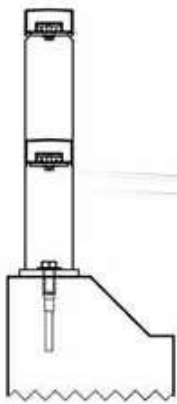

BORSTWERINGSLEUNINGEN

Borstweringsleuningen zorgen voor veiligheid en een strakke afwerking van balkons, galerijen en dakterrassen. Onze borstweringsleuningen zijn verkrijgbaar in twee verschillende hoogtes en zijn voorzien van een moderne rechthoekige leuning.

BLINDE BEVESTIGING

SNELLE MONTAGE

BEREKEND

LOSSE ONDERDELEN

BORSTWERINGLEUNINGEN

BALUSTERS STAAL ONBEHANDELD

Tussen baluster 80x12 mm

Artikelnummer	Hoogte
6881.0250.10	250 mm
6881.0450.10	450 mm

Eind baluster links en rechts 80x12 mm

Artikelnummer	Hoogte
6881.3250.10	250 mm
6881.3450.10	450 mm

Glasprofiel 80x45 mm

Artikelnummer	Lengte	Afmeting
8010.007.10	7 m	80 x 45 mm