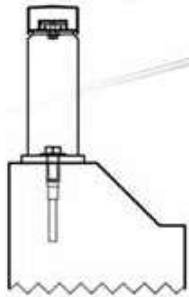

BORSTWERINGSLEUNINGEN

Borstweringsleuningen zorgen voor veiligheid en een strakke afwerking van balkons, galerijen en dakterrassen. Onze borstweringsleuningen zijn verkrijgbaar in twee verschillende hoogtes en zijn voorzien van een moderne rechthoekige leuning.

BLINDE BEVESTIGING

SNELLE MONTAGE

BEREKEND

LOSSE ONDERDELEN

BORSTWERINGLEUNINGEN

BALUSTERS STAAL ONBEHANDELD

Tussen baluster 80x12 mm

Artikelnummer	Hoogte
6881.0250.10	250 mm
6881.0450.10	450 mm

Eind baluster links en rechts 80x12 mm

Artikelnummer	Hoogte
6881.3250.10	250 mm
6881.3450.10	450 mm

Glasprofiel 80x45 mm

Artikelnummer	Lengte	Afmeting
8010.007.10	7 m	80 x 45 mm