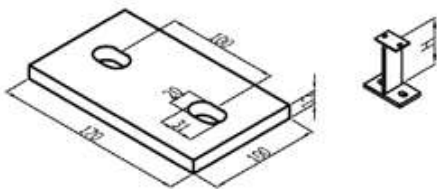

BLINDE BEVESTIGING

SNELLE MONTAGE

BEREKEND

LOSSE ONDERDELEN

BORSTWERINGLEUNINGEN

BALUSTERS STAAL ONBEHANDELD

Tussen baluster 80x12 mm

Artikelnummer	Hoogte
6881.0250.10	250 mm
6881.0450.10	450 mm

Eind baluster links en rechts 80x12 mm

Artikelnummer	Hoogte
6881.3250.10	250 mm
6881.3450.10	450 mm

Glasprofiel 80x45 mm

Artikelnummer	Lengte	Afmeting
8010.007.10	7 m	80 x 45 mm