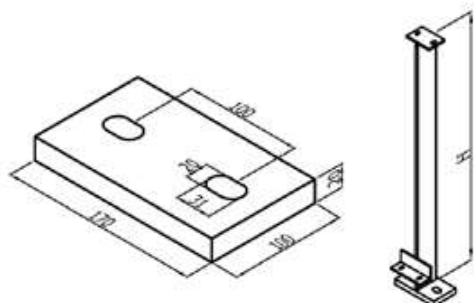

BLINDE BEVESTIGING

SNELLE MONTAGE

BEREKEND

LOSSE ONDERDELEN

BALUSTER STAAL ONBEHANDELD

Tussen baluster 60x12 mm

Artikelnummer	Hoogte
6603.1010.10	1010 mm
6603.1210.10	1210 mm

GLASPROFIELEN BRUTE

Bovenprofiel 110x45 mm

Artikelnummer	Lengte
8011.007.10	7 m

Onderprofiel 45x45 mm

Artikelnummer	Lengte
8145.007.10	7 m

EINDKAPPEN PROFIEL 110X45 MM

Links 110x45

Artikelnummer	Hoogte
8011.400.10	5 mm

Rechts 110x45

Artikelnummer	Hoogte
8011.450.10	5 mm

EINDKAPPEN PROFIEL 45X45 MM

Eindkap links en rechts

Artikelnummer	Hoogte
8145.400.10	5 mm

RVS hoekstukken horizontaal

Artikelnummer	Lengte
8100.090.12	80x80 mm

BEVESTIGINGEN RVS 316

Artikelnummer	Glasdikte	Lengte
9875.04.75	4.4.2 (8,76 mm)	75 mtr
9875.05.75	5.5.2 (10,76 mm)	75 mtr