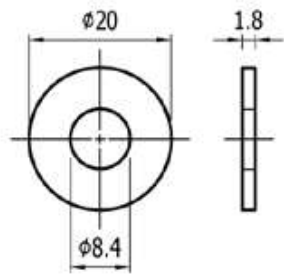

Bovenprofiel 110x45 mm

Artikelnummer	Lengte
8011.007.10	7 m

Onderprofiel 45x45 mm

Artikelnummer	Lengte
8145.007.10	7 m

EINDKAPPEN PROFIEL 110X45 MM

Links 110x45

Artikelnummer	Hoogte
8011.400.10	5 mm

Rechts 110x45

Artikelnummer	Hoogte
8011.450.10	5 mm

EINDKAPPEN PROFIEL 45X45 MM

Eindkap links en rechts

Artikelnummer	Hoogte
8145.400.10	5 mm

RVS hoekstukken horizontaal

Artikelnummer	Lengte
8100.090.12	80x80 mm

BEVESTIGINGEN RVS 316

RVS schuifmoer

Artikelnummer
8310.008.14

RVS bout m8

Artikelnummer	Lengte
8318.008.14	18 mm

BEVESTIGINGEN RVS 316

RVS sluitring RD 20

Artikelnummer
8316.008.14

RUBBERPROFIEL

Artikelnummer	Glasdikte	Lengte
9875.04.75	4.4.2 (8,76 mm)	75 mtr
9875.05.75	5.5.2 (10,76 mm)	75 mtr