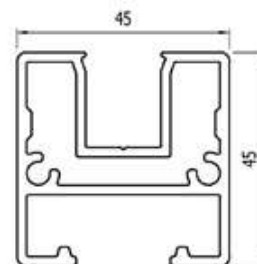

BLINDE BEVESTIGING

SNELLE MONTAGE

BEREKEND

LOSSE ONDERDELEN

BALUSTER STAAL ONBEHANDELD

Tussen baluster 60x12 mm

Artikelnummer	Hoogte
6603.1010.10	1010 mm
6603.1210.10	1210 mm

GLASPROFIELEN BRUTE

Bovenprofiel 110x45 mm

Artikelnummer	Lengte
8011.007.10	7 m

Onderprofiel 45x45 mm

Artikelnummer	Lengte
8145.007.10	7 m

EINDKAPPEN PROFIEL 110X45 MM

Links 110x45

Artikelnummer	Hoogte
8011.400.10	5 mm

Rechts 110x45

Artikelnummer	Hoogte
8011.450.10	5 mm

EINDKAPPEN PROFIEL 45X45 MM

Eindkap links en rechts

Artikelnummer	Hoogte
8145.400.10	5 mm

RVS hoekstukken horizontaal

Artikelnummer	Lengte
8100.090.12	80x80 mm

BEVESTIGINGEN RVS 316

Artikelnummer	Glasdikte	Lengte
9875.04.75	4.4.2 (8,76 mm)	75 mtr
9875.05.75	5.5.2 (10,76 mm)	75 mtr