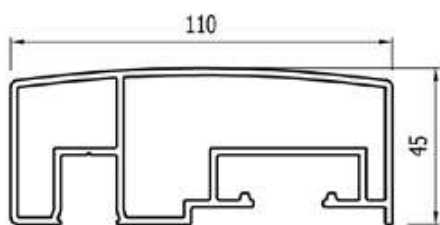

BLINDE BEVESTIGING

SNELLE MONTAGE

BEREKEND

LOSSE ONDERDELEN

BALUSTER STAAL ONBEHANDELD

Tussen baluster 60x12 mm

Artikelnummer	Hoogte
6603.1010.10	1010 mm
6603.1210.10	1210 mm

GLASPROFIELEN BRUTE

Bovenprofiel 110x45 mm

Artikelnummer	Lengte
8011.007.10	7 m

Onderprofiel 45x45 mm

Artikelnummer	Lengte
8145.007.10	7 m

EINDKAPPEN PROFIEL 110X45 MM

Links 110x45

Artikelnummer	Hoogte
8011.400.10	5 mm

Rechts 110x45

Artikelnummer	Hoogte
8011.450.10	5 mm

EINDKAPPEN PROFIEL 45X45 MM

Eindkap links en rechts

Artikelnummer	Hoogte
8145.400.10	5 mm

RVS hoekstukken horizontaal

Artikelnummer	Lengte
8100.090.12	80x80 mm

BEVESTIGINGEN RVS 316

Artikelnummer	Glasdikte	Lengte
9875.04.75	4.4.2 (8,76 mm)	75 mtr
9875.05.75	5.5.2 (10,76 mm)	75 mtr