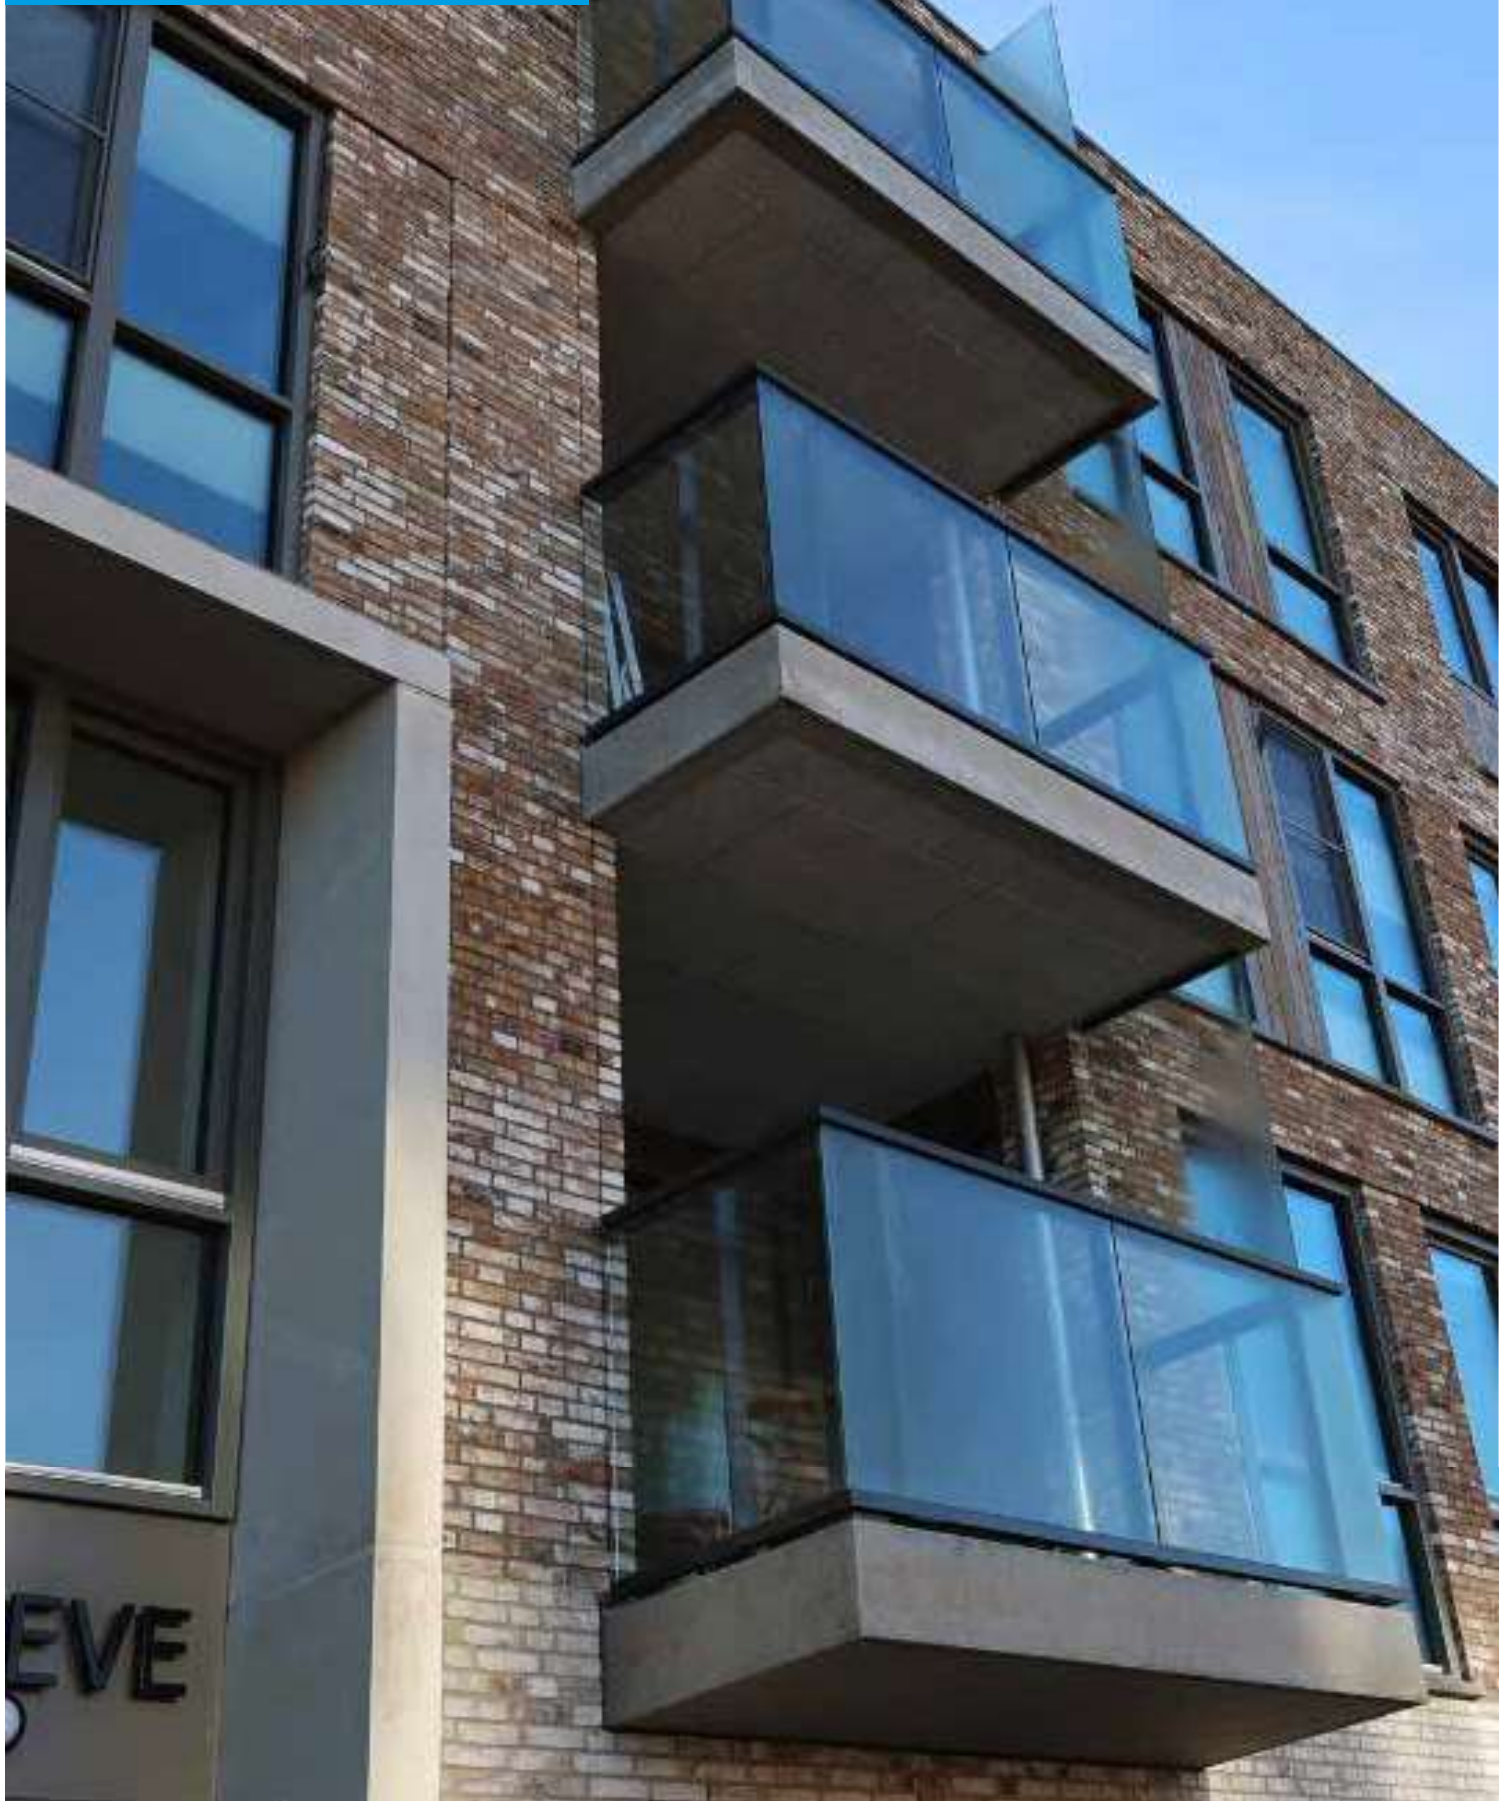

SCANDIUM GVB-XL

Glas voor balusters XL

VEVE

Het GVB-XL systeem heeft een extra grote bovenleuning/bovenprofiel met een breedte van 110 mm. Dit glashekwerk heeft de uitstraling van een glasbalustrade met een stoer accent door de extra grote bovenleuning.