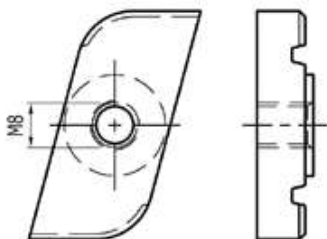

Bovenprofiel 110x45 mm

Artikelnummer	Lengte
8011.007.10	7 m

Onderprofiel 45x45 mm

Artikelnummer	Lengte
8145.007.10	7 m

EINDKAPPEN PROFIEL 110X45 MM

Links 110x45

Artikelnummer	Hoogte
8011.400.10	5 mm

Rechts 110x45

Artikelnummer	Hoogte
8011.450.10	5 mm

EINDKAPPEN PROFIEL 45X45 MM

Eindkap links en rechts

Artikelnummer	Hoogte
8145.400.10	5 mm

RVS hoekstukken horizontaal

Artikelnummer	Lengte
8100.090.12	80x80 mm

BEVESTIGINGEN RVS 316

RVS schuifmoer

Artikelnummer
8310.008.14

RVS bout m8

Artikelnummer	Lengte
8318.008.14	18 mm

BEVESTIGINGEN RVS 316

RVS sluitring RD 20

Artikelnummer
8316.008.14

RUBBERPROFIEL

Artikelnummer	Glasdikte	Lengte
9875.04.75	4.4.2 (8,76 mm)	75 mtr
9875.05.75	5.5.2 (10,76 mm)	75 mtr