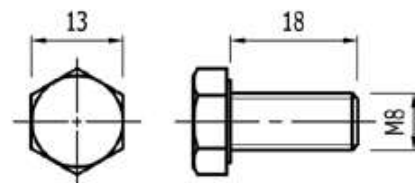

Bovenprofiel 110x45 mm

Artikelnummer	Lengte
8011.007.10	7 m

Onderprofiel 45x45 mm

Artikelnummer	Lengte
8145.007.10	7 m

EINDKAPPEN PROFIEL 110X45 MM

Links 110x45

Artikelnummer	Hoogte
8011.400.10	5 mm

Rechts 110x45

Artikelnummer	Hoogte
8011.450.10	5 mm

EINDKAPPEN PROFIEL 45X45 MM

Eindkap links en rechts

Artikelnummer	Hoogte
8145.400.10	5 mm

RVS hoekstukken horizontaal

Artikelnummer	Lengte
8100.090.12	80x80 mm

BEVESTIGINGEN RVS 316

RVS schuifmoer

Artikelnummer
8310.008.14

RVS bout m8

Artikelnummer	Lengte
8318.008.14	18 mm

BEVESTIGINGEN RVS 316

RVS sluitring RD 20

Artikelnummer
8316.008.14

RUBBERPROFIEL

Artikelnummer	Glasdikte	Lengte
9875.04.75	4.4.2 (8,76 mm)	75 mtr
9875.05.75	5.5.2 (10,76 mm)	75 mtr