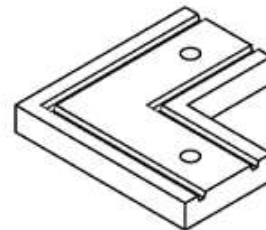

BLINDE BEVESTIGING

SNELLE MONTAGE

BEREKEND

LOSSE ONDERDELEN

BALUSTER STAAL ONBEHANDELD

Tussen baluster 60x12 mm

Artikelnummer	Hoogte
6603.1010.10	1010 mm
6603.1210.10	1210 mm

GLASPROFIELEN BRUTE

Bovenprofiel 110x45 mm

Artikelnummer	Lengte
8011.007.10	7 m

Onderprofiel 45x45 mm

Artikelnummer	Lengte
8145.007.10	7 m

EINDKAPPEN PROFIEL 110X45 MM

Links 110x45

Artikelnummer	Hoogte
8011.400.10	5 mm

Rechts 110x45

Artikelnummer	Hoogte
8011.450.10	5 mm

EINDKAPPEN PROFIEL 45X45 MM

Eindkap links en rechts

Artikelnummer	Hoogte
8145.400.10	5 mm

RVS hoekstukken horizontaal

Artikelnummer	Lengte
8100.090.12	80x80 mm

BEVESTIGINGEN RVS 316

RVS schuifmoer

Artikelnummer
8310.008.14

RVS bout m8

Artikelnummer	Lengte
8318.008.14	18 mm

BEVESTIGINGEN RVS 316

RVS sluitring RD 20

Artikelnummer
8316.008.14

RUBBERPROFIEL