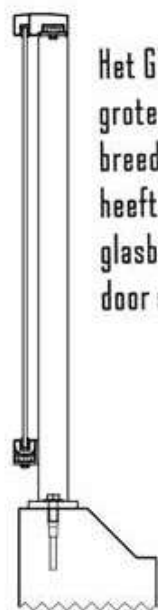

SCANDIUM GVB-XL

Glas voor balusters XL

VEVE

Het GVB-XL systeem heeft een extra grote bovenleuning/bovenprofiel met een breedte van 110 mm. Dit glashekwerk heeft de uitstraling van een glasbalustrade met een stoer accent door de extra grote bovenleuning.

BLINDE BEVESTIGING

SNELLE MONTAGE

BEREKEND

LOSSE ONDERDELEN

BALUSTER STAAL ONBEHANDELD

Tussen baluster 60x12 mm

Artikelnummer	Hoogte
6603.1010.10	1010 mm
6603.1210.10	1210 mm

GLASPROFIELEN BRUTE

Bovenprofiel 110x45 mm

Artikelnummer	Lengte
8011.007.10	7 m

Onderprofiel 45x45 mm

Artikelnummer	Lengte
8145.007.10	7 m

EINDKAPPEN PROFIEL 110X45 MM

Links 110x45

Artikelnummer	Hoogte
8011.400.10	5 mm

Rechts 110x45