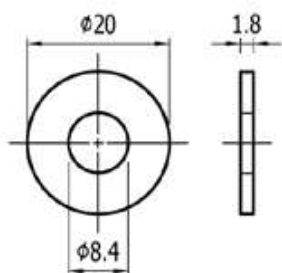

Artikelnummer	Hoogte
6811.1010.10	1010 mm
6811.1210.10	1210 mm

Eind baluster links 80x12 mm

Artikelnummer	Hoogte
6812.1010.10	1010 mm
6812.1210.10	1210 mm

Eind baluster rechts 80x12 mm

Artikelnummer	Hoogte
6852.1010.10	1010 mm
6852.1210.10	1210 mm

GLASPROFIELEN BRUTE 64X45

Onderprofiel

Artikelnummer	Lengte
8160.007.10	7 m

Bovenprofiel

Artikelnummer	Lengte
8161.007.10	7 m

HANDLEUNING BRUTE 80 X 45 MM

Artikelnummer	Lengte
8010.007.10	7 m

EINDKAPPEN PROFIEL 64X45 MM

Links boven / rechts onder

Artikelnummer	Hoogte
8164.400.10	5 mm

Rechts boven / links onder

Artikelnummer	Hoogte
8164.450.10	5 mm

EINDKAPPEN 80X45 MM

Artikelnummer	Hoogte
8010.490.10	5 mm

RUBBERPROFIEL

Artikelnummer	Glasdikte	Lengte
9875.04.75	4.4.2 (8,76 mm)	75 mtr
9875.05.75	5.5.2 (10,76 mm)	75 mtr

BEVESTIGINGEN RVS 316

RVS schuifmoer

Artikelnummer
8310.008.14

RVS bout m8

Artikelnummer	Lengte
8318.008.14	18 mm

RVS sluitring RD 20

Artikelnummer
8316.008.14