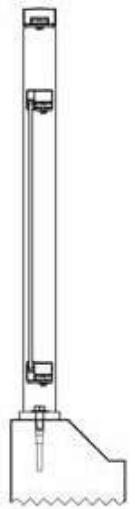

SCANDIUM GVH

Glas Verhoogd Hekwerk

Balkonhek met glas voorzien van een verhoogde leuning voor extra veiligheid. Bij dit systeem kan het glas zowel voor als achter de baluster worden geplaatst. Scandium GVH is compleet te leveren met balusters, glasprofielen, leuning en accessoires.

BLINDE BEVESTIGING

SNELLE MONTAGE

BEREKEND

LOSSE ONDERDELEN

BALUSTER STAAL ONBEHANDELD

Tussen baluster 80x12 mm

Artikelnummer	Hoogte
6810.1010.10	1010 mm
6810.1210.10	1210 mm

Hoek baluster 80x12 mm

Artikelnummer	Hoogte
6811.1010.10	1010 mm
6811.1210.10	1210 mm

Eind baluster links 80x12 mm

Artikelnummer	Hoogte
6812.1010.10	1010 mm
6812.1210.10	1210 mm

Eind baluster rechts 80x12 mm

Artikelnummer	Hoogte
6852.1010.10	1010 mm
6852.1210.10	1210 mm

Links boven / rechts onder

Artikelnummer	Hoogte
8164.400.10	5 mm

Rechts boven / links onder

Artikelnummer	Hoogte
8164.450.10	5 mm

EINDKAPPEN 80X45 MM

Artikelnummer	Hoogte
8010.490.10	5 mm

RUBBERPROFIEL

Artikelnummer	Glasdikte	Lengte
9875.04.75	4.4.2 (8,76 mm)	75 mtr
9875.05.75	5.5.2 (10,76 mm)	75 mtr