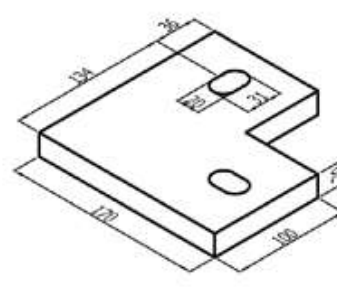

BLINDE BEVESTIGING

SNELLE MONTAGE

BEREKEND

LOSSE ONDERDELEN

BALUSTER STAAL ONBEHANDELD

Tussen baluster 80x12 mm

Artikelnummer	Hoogte
6810.1010.10	1010 mm
6810.1210.10	1210 mm

Hoek baluster 80x12 mm

Artikelnummer	Hoogte
6811.1010.10	1010 mm
6811.1210.10	1210 mm

Eind baluster links 80x12 mm

Artikelnummer	Hoogte
6812.1010.10	1010 mm
6812.1210.10	1210 mm

Eind baluster rechts 80x12 mm

Artikelnummer	Hoogte
6852.1010.10	1010 mm
6852.1210.10	1210 mm

GLASPROFIELEN BRUTE 64X45

Onderprofiel

Artikelnummer	Lengte
8160.007.10	7 m

Bovenprofiel

Artikelnummer	Lengte
8161.007.10	7 m

HANDLEUNING BRUTE 80 X 45 MM

Artikelnummer	Lengte
8010.007.10	7 m

EINDKAPPEN PROFIEL 64X45 MM

Links boven / rechts onder

Artikelnummer	Hoogte
8164.400.10	5 mm

Rechts boven / links onder

Artikelnummer	Hoogte
8164.450.10	5 mm

EINDKAPPEN 80X45 MM

Artikelnummer	Hoogte
8010.490.10	5 mm

RUBBERPROFIEL

Artikelnummer	Glasdikte	Lengte
9875.04.75	4.4.2 (8,76 mm)	75 mtr
9875.05.75	5.5.2 (10,76 mm)	75 mtr