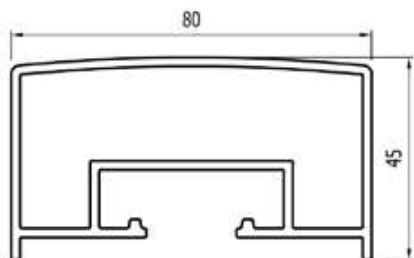

BLINDE BEVESTIGING

SNELLE MONTAGE

BEREKEND

LOSSE ONDERDELEN

BALUSTER STAAL ONBEHANDELD

Tussen baluster 80x12 mm

Artikelnummer	Hoogte
6810.1010.10	1010 mm
6810.1210.10	1210 mm

Hoek baluster 80x12 mm

Artikelnummer	Hoogte
6811.1010.10	1010 mm
6811.1210.10	1210 mm

Eind baluster links 80x12 mm

Artikelnummer	Hoogte
6812.1010.10	1010 mm
6812.1210.10	1210 mm

Eind baluster rechts 80x12 mm

Artikelnummer	Hoogte
6852.1010.10	1010 mm
6852.1210.10	1210 mm

GLASPROFIELEN BRUTE 64X45

Onderprofiel

Artikelnummer	Lengte
8160.007.10	7 m

Bovenprofiel

Artikelnummer	Lengte
8161.007.10	7 m

HANDLEUNING BRUTE 80 X 45 MM

Artikelnummer	Lengte
8010.007.10	7 m

EINDKAPPEN PROFIEL 64X45 MM

Links boven / rechts onder

Artikelnummer	Hoogte
8164.400.10	5 mm

Rechts boven / links onder

Artikelnummer	Hoogte
8164.450.10	5 mm

EINDKAPPEN 80X45 MM

Artikelnummer	Hoogte
8010.490.10	5 mm

RUBBERPROFIEL

Artikelnummer	Glasdikte	Lengte
9875.04.75	4.4.2 (8,76 mm)	75 mtr
9875.05.75	5.5.2 (10,76 mm)	75 mtr