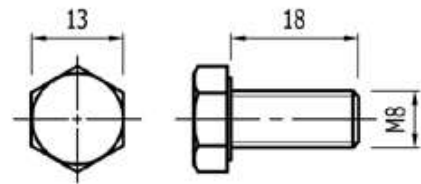

RVS bout m8

Artikelnummer	Lengte
8318.008.14	18 mm