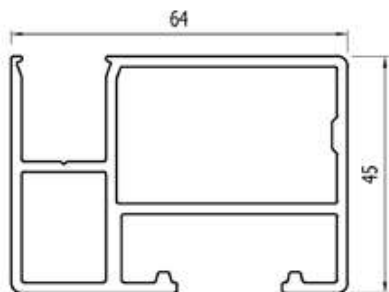

BLINDE BEVESTIGING

SNELLE MONTAGE

BEREKEND

LOSSE ONDERDELEN

BALUSTER STAAL ONBEHANDELD

Tussen baluster 80x12 mm

Artikelnummer	Hoogte
6810.1010.10	1010 mm
6810.1210.10	1210 mm

Hoek baluster 80x12 mm

Artikelnummer	Hoogte
6811.1010.10	1010 mm
6811.1210.10	1210 mm

Eind baluster links 80x12 mm

Artikelnummer	Hoogte
6812.1010.10	1010 mm
6812.1210.10	1210 mm

Eind baluster rechts 80x12 mm

Artikelnummer	Hoogte
6852.1010.10	1010 mm
6852.1210.10	1210 mm

GLASPROFIELEN BRUTE 64X45

Onderprofiel

Artikelnummer	Lengte
8160.007.10	7 m

Bovenprofiel

Artikelnummer	Lengte
8161.007.10	7 m

HANDLEUNING BRUTE 80 X 45 MM

Artikelnummer	Lengte
8010.007.10	7 m

EINDKAPPEN PROFIEL 64X45 MM

Links boven / rechts onder

Artikelnummer	Hoogte
8164.400.10	5 mm

Rechts boven / links onder

Artikelnummer	Hoogte
8164.450.10	5 mm

EINDKAPPEN 80X45 MM

Artikelnummer	Hoogte
8010.490.10	5 mm

RUBBERPROFIEL

Artikelnummer	Glasdikte	Lengte
9875.04.75	4.4.2 (8,76 mm)	75 mtr
9875.05.75	5.5.2 (10,76 mm)	75 mtr