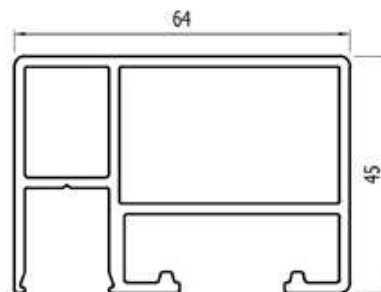

BLINDE BEVESTIGING

SNELLE MONTAGE

BEREKEND

LOSSE ONDERDELEN

BALUSTER STAAL ONBEHANDELD

Tussen baluster 80x12 mm

Artikelnummer	Hoogte
6810.1010.10	1010 mm
6810.1210.10	1210 mm

Hoek baluster 80x12 mm

Artikelnummer	Hoogte
6811.1010.10	1010 mm
6811.1210.10	1210 mm

Eind baluster links 80x12 mm

Artikelnummer	Hoogte
6812.1010.10	1010 mm
6812.1210.10	1210 mm

Eind baluster rechts 80x12 mm

Artikelnummer	Hoogte
6852.1010.10	1010 mm
6852.1210.10	1210 mm

GLASPROFIELEN BRUTE 64X45

Onderprofiel

Artikelnummer	Lengte
8160.007.10	7 m

Bovenprofiel

Artikelnummer	Lengte
8161.007.10	7 m

HANDLEUNING BRUTE 80 X 45 MM

Artikelnummer	Lengte
8010.007.10	7 m

EINDKAPPEN PROFIEL 64X45 MM

Links boven / rechts onder

Artikelnummer	Hoogte
8164.400.10	5 mm

Rechts boven / links onder

Artikelnummer	Hoogte
8164.450.10	5 mm

EINDKAPPEN 80X45 MM

Artikelnummer	Hoogte
8010.490.10	5 mm

RUBBERPROFIEL

Artikelnummer	Glasdikte	Lengte
9875.04.75	4.4.2 (8,76 mm)	75 mtr
9875.05.75	5.5.2 (10,76 mm)	75 mtr