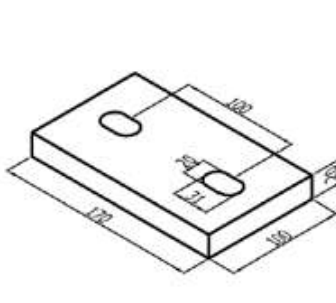

BLINDE BEVESTIGING

SNELLE MONTAGE

BEREKEND

LOSSE ONDERDELEN

BALUSTER STAAL ONBEHANDELD

Tussen baluster 80x12 mm

Artikelnummer	Hoogte
6810.1010.10	1010 mm
6810.1210.10	1210 mm

Hoek baluster 80x12 mm

Artikelnummer	Hoogte
6811.1010.10	1010 mm
6811.1210.10	1210 mm

Eind baluster links 80x12 mm

Artikelnummer	Hoogte
6812.1010.10	1010 mm
6812.1210.10	1210 mm

Eind baluster rechts 80x12 mm

Artikelnummer	Hoogte
6852.1010.10	1010 mm
6852.1210.10	1210 mm

GLASPROFIELEN BRUTE 64X45

Onderprofiel

Artikelnummer	Lengte
8160.007.10	7 m

Bovenprofiel

Artikelnummer	Lengte
8161.007.10	7 m

HANDLEUNING BRUTE 80 X 45 MM

Artikelnummer	Lengte
8010.007.10	7 m

EINDKAPPEN PROFIEL 64X45 MM

Links boven / rechts onder

Artikelnummer	Hoogte
8164.400.10	5 mm

Rechts boven / links onder

Artikelnummer	Hoogte
8164.450.10	5 mm

EINDKAPPEN 80X45 MM

Artikelnummer	Hoogte
8010.490.10	5 mm

RUBBERPROFIEL

Artikelnummer	Glasdikte	Lengte
9875.04.75	4.4.2 (8,76 mm)	75 mtr
9875.05.75	5.5.2 (10,76 mm)	75 mtr