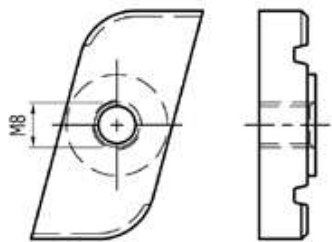

BEVESTIGINGEN RVS 316

RVS schuifmoer

Artikelnummer
8310.008.14