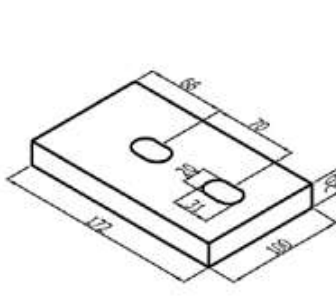

BLINDE BEVESTIGING

SNELLE MONTAGE

BEREKEND

LOSSE ONDERDELEN

BALUSTER STAAL ONBEHANDELD

Tussen baluster 80x12 mm

Artikelnummer	Hoogte
6810.1010.10	1010 mm
6810.1210.10	1210 mm

Hoek baluster 80x12 mm

Artikelnummer	Hoogte
6811.1010.10	1010 mm
6811.1210.10	1210 mm

Eind baluster links 80x12 mm

Artikelnummer	Hoogte
6812.1010.10	1010 mm
6812.1210.10	1210 mm

Eind baluster rechts 80x12 mm

Artikelnummer	Hoogte
6852.1010.10	1010 mm
6852.1210.10	1210 mm

GLASPROFIELEN BRUTE 64X45

Onderprofiel

Artikelnummer	Lengte
8160.007.10	7 m

Bovenprofiel

Artikelnummer	Lengte
8161.007.10	7 m

HANDLEUNING BRUTE 80 X 45 MM

Artikelnummer	Lengte
8010.007.10	7 m

EINDKAPPEN PROFIEL 64X45 MM

Links boven / rechts onder

Artikelnummer	Hoogte
8164.400.10	5 mm

Rechts boven / links onder

Artikelnummer	Hoogte
8164.450.10	5 mm

EINDKAPPEN 80X45 MM

Artikelnummer	Hoogte
8010.490.10	5 mm

RUBBERPROFIEL

Artikelnummer	Glasdikte	Lengte
9875.04.75	4.4.2 (8,76 mm)	75 mtr
9875.05.75	5.5.2 (10,76 mm)	75 mtr