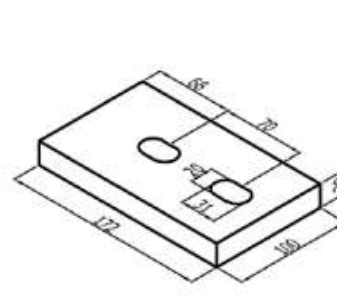

BLINDE BEVESTIGING

SNELLE MONTAGE

BEREKEND

LOSSE ONDERDELEN

BALUSTER STAAL ONBEHANDELD

Tussen baluster 80x12 mm

Artikelnummer	Hoogte
6810.1010.10	1010 mm
6810.1210.10	1210 mm

Hoek baluster 80x12 mm

Artikelnummer	Hoogte
6811.1010.10	1010 mm
6811.1210.10	1210 mm

Eind baluster links 80x12 mm

Artikelnummer	Hoogte
6812.1010.10	1010 mm
6812.1210.10	1210 mm

Eind baluster rechts 80x12 mm

Artikelnummer	Hoogte
6852.1010.10	1010 mm
6852.1210.10	1210 mm

GLASPROFIELEN BRUTE 64X45

Onderprofiel

Artikelnummer	Lengte
8160.007.10	7 m

Bovenprofiel

Artikelnummer	Lengte
8161.007.10	7 m

HANDLEUNING BRUTE 80 X 45 MM

Artikelnummer	Lengte
8010.007.10	7 m

EINDKAPPEN PROFIEL 64X45 MM

Links boven / rechts onder

Artikelnummer	Hoogte
8164.400.10	5 mm

Rechts boven / links onder

Artikelnummer	Hoogte
8164.450.10	5 mm

EINDKAPPEN 80X45 MM

Artikelnummer	Hoogte
8010.490.10	5 mm

RUBBERPROFIEL

Artikelnummer	Glasdikte	Lengte
9875.04.75	4.4.2 (8,76 mm)	75 mtr
9875.05.75	5.5.2 (10,76 mm)	75 mtr