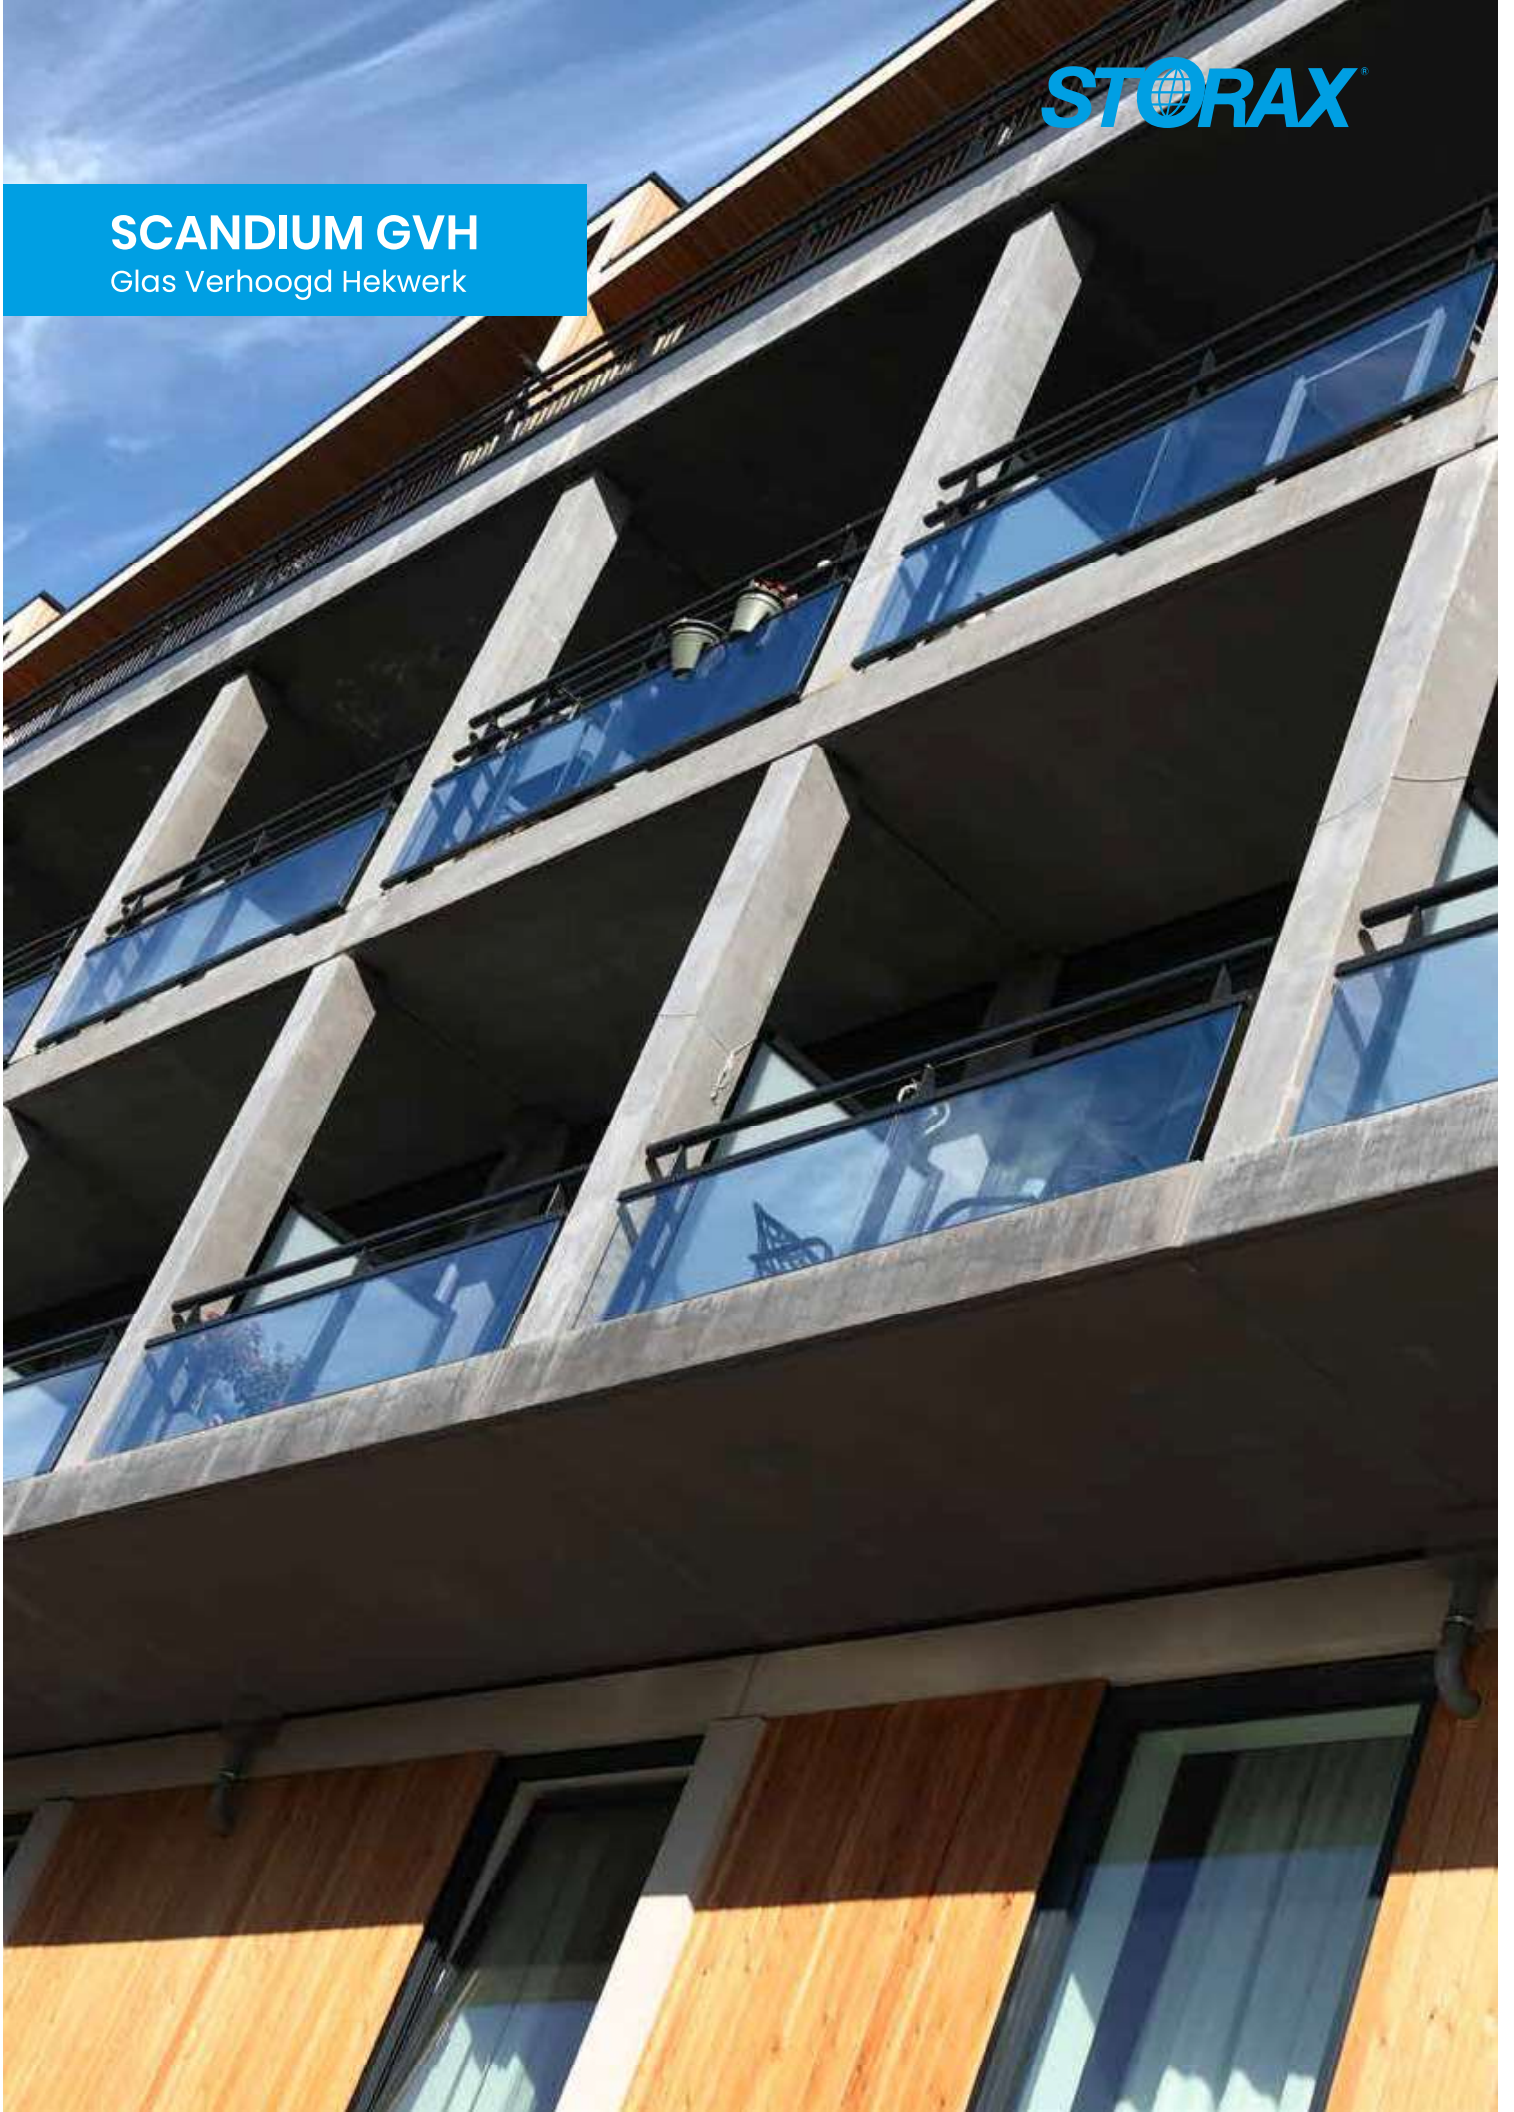

SCANDIUM GVH

Glas Verhoogd Hekwerk

Balkonhek met glas voorzien van een verhoogde leuning voor extra veiligheid. Bij dit systeem kan het glas zowel voor als achter de baluster worden geplaatst. Scandium GVH is compleet te leveren met balusters, glasprofielen, leuning en accessoires.