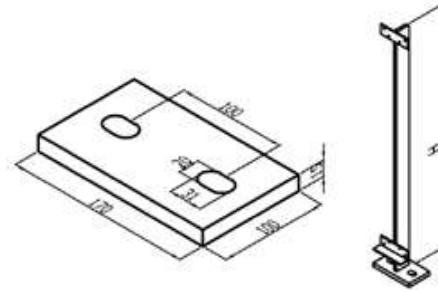

Balusters staal onbehandeld, MODEL 6604, voor glasprofiel 40x40 mm

Artikelnummer	Hoogte	Afmeting
6604.1010.10	1010 mm	60x12 mm
6604.1210.10	1210 mm	60x12 mm
6804.1010.10	1010 mm	80x12 mm
6804.1210.10	1210 mm	80x12 mm