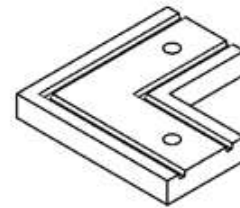

Artikelnummer	Hoogte	Afmeting
6606.1010.10	1010 mm	60x12 mm
6606.1210.10	1210 mm	60x12 mm
6806.1010.10	1010 mm	80x12 mm
6806.1210.10	1210 mm	80x12 mm

RUBBERPROFIEL

Artikelnummer	Glasdikte	Lengte
9875.04.75	4.4.2 (8,76 mm)	75 mtr
9875.05.75	5.5.2 (10,76 mm)	75 mtr

**Maatwerk nodig?
Samen ontwerpen
we de baluster die
aansluit bij uw
project**

BEVESTIGINGEN RVS 316

Schuifmoer

Artikelnummer
8310.008.14

Bout

Artikelnummer	Lengte
8318.008.14	18 mm

Sluistring RD 16

Artikelnummer
8316.008.14

Artikelnummer	Lengte	Afmeting
8111.007.10	7 m	50x50 mm

*montage middels schroeven (ongeboord geleverd)
*ook voor privacy'schermen

Artikelnummer	Lengte	Afmeting
8112.007.10	7 m	50x50 mm

* Voor glasdikte 6/6/2
*montage middels schroeven (ongeboord geleverd)

Artikelnummer	Lengte	Afmeting
8140.007.10	7 m	50x50 mm

*montage middels schroeven (ongeboord geleverd)
*ook voor privacy'schermen

LOSSE ONDERDELEN

Artikelnummer	Lengte	Afmeting
8120.007.10	7 m	50x45 mm

*montage middels schroeven (ongeboord geleverd)