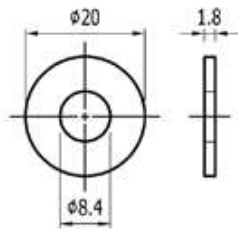

Sluistring RD 16

Artikelnummer
8316.008.14