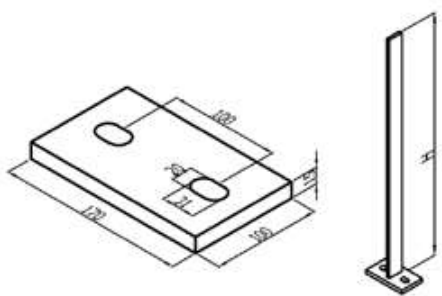

LOSSE ONDERDELEN

BLINDE BEVESTIGING

SNELLE MONTAGE

BEREKEND

LOSSE ONDERDELEN

LOSSE BALUSTERS

Balusters staal onbehandeld, MODEL 6601

Artikelnummer	Hoogte	Afmeting
6601.1010.10	1010 mm	60x12 mm
6601.1210.10	1210 mm	60x12 mm
6801.1010.10	1010 mm	80x12 mm
6801.1210.10	1210 mm	80x12 mm

Baluster staal met schaalje onbehandeld, MODEL 6602

Artikelnummer	Hoogte	Afmeting
6602.1010.10	1010 mm	60x12 mm
6602.1210.10	1210 mm	60x12 mm
6802.1010.10	1010 mm	80x12 mm
6802.1210.10	1210 mm	80x12 mm

Artikelnummer	Hoogte	Afmeting
6606.1010.10	1010 mm	60x12 mm
6606.1210.10	1210 mm	60x12 mm
6806.1010.10	1010 mm	80x12 mm
6806.1210.10	1210 mm	80x12 mm

RUBBERPROFIEL

Artikelnummer	Glasdikte	Lengte
9875.04.75	4.4.2 (8,76 mm)	75 mtr
9875.05.75	5.5.2 (10,76 mm)	75 mtr

Artikelnummer	Lengte	Afmeting
8111.007.10	7 m	50x50 mm

*montage middels schroeven (ongeboord geleverd)
*ook voor privacy'schermen

Artikelnummer	Lengte	Afmeting
8112.007.10	7 m	50x50 mm

* Voor glasdikte 6/6/2
*montage middels schroeven (ongeboord geleverd)