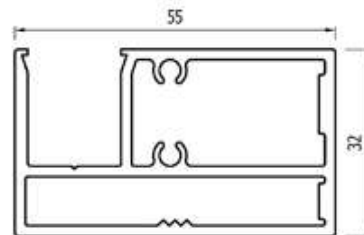

Artikelnummer	Lengte	Afmeting
8111.007.10	7 m	50x50 mm

*montage middels schroeven (ongeboord geleverd)
*ook voor privacy'schermen

Artikelnummer	Lengte	Afmeting
8112.007.10	7 m	50x50 mm

* Voor glasdikte 6/6/2
*montage middels schroeven (ongeboord geleverd)

Artikelnummer	Lengte	Afmeting
8140.007.10	7 m	50x50 mm

*montage middels schroeven (ongeboord geleverd)
*ook voor privacy'schermen

LOSSE ONDERDELEN

Artikelnummer	Lengte	Afmeting
8120.007.10	7 m	50x45 mm

*montage middels schroeven (ongeboord geleverd)

Artikelnummer	Lengte	Afmeting
8130.007.10	7 m	55x32 mm

*montage middels schroeven (ongeboord geleverd)

Artikelnummer	Lengte	Afmeting
8151.007.10	7 m	40 mm

*montage middels schroeven (ongeboord geleverd)

Artikelnummer	Lengte	Afmeting
8180.007.10	7 m	80x42 mm

*montage middels schroeven (ongeboord geleverd)

Artikelnummer	Lengte	Afmeting
8131.007.10	7 m	103x25 mm

*montage middels schroeven (ongeboord geleverd)

Artikelnummer	Lengte	Afmeting
8172.007.10	7 m	100x60 mm