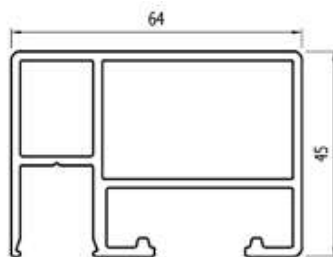

Artikelnummer	Lengte	Afmeting
8111.007.10	7 m	50x50 mm

*montage middels schroeven (ongeboord geleverd)
*ook voor privacy'schermen

Artikelnummer	Lengte	Afmeting
8112.007.10	7 m	50x50 mm

* Voor glasdikte 6/6/2
*montage middels schroeven (ongeboord geleverd)

Artikelnummer	Lengte	Afmeting
8140.007.10	7 m	50x50 mm

*montage middels schroeven (ongeboord geleverd)
*ook voor privacy'schermen

LOSSE ONDERDELEN

Artikelnummer	Lengte	Afmeting
8120.007.10	7 m	50x45 mm

*montage middels schroeven (ongeboord geleverd)

ALUMINIUM GLASPROFIELEN, BRUTE

Artikelnummer	Lengte	Afmeting
8345.007.10	7 m	45x45 mm

*voor privacy-schermen

Artikelnummer	Lengte	Afmeting
8011.007.10	7 m	110x45 mm

*blinde bevestiging met schuifmoer

Artikelnummer	Lengte	Afmeting
8160.007.10	7 m	64x45 mm

*blinde bevestiging met schuifmoer

Artikelnummer	Lengte	Afmeting
8161.007.10	7 m	64x45 mm

*blinde bevestiging met schuifmoer

ALUMINIUM LEUNINGEN, BRUTE

Artikelnummer	Lengte	Afmeting
8250.007.10	7 m	30 mm

Artikelnummer	Lengte	Afmeting
8251.007.10	7 m	40 mm