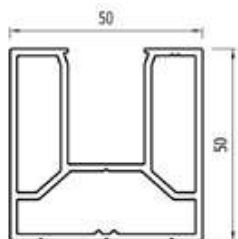

Artikelnummer	Hoogte	Afmeting
6606.1010.10	1010 mm	60x12 mm
6606.1210.10	1210 mm	60x12 mm
6806.1010.10	1010 mm	80x12 mm
6806.1210.10	1210 mm	80x12 mm

RUBBERPROFIEL

Artikelnummer	Glasdikte	Lengte
9875.04.75	4.4.2 (8,76 mm)	75 mtr
9875.05.75	5.5.2 (10,76 mm)	75 mtr

Hoekstukken horizontaal

Artikelnummer	Lengte
8100.090.12	80x80 mm

ALUMINIUM GLASPROFIELEN

ALUMINIUM GLASPROFIELEN, BRUTE

Artikelnummer	Lengte	Afmeting
8110.007.10	7 m	40x40 mm

*montage middels schroeven (ongeboord geleverd)

Artikelnummer	Lengte	Afmeting
8111.007.10	7 m	50x50 mm

*montage middels schroeven (ongeboord geleverd)
*ook voor privacy'schermen

Artikelnummer	Lengte	Afmeting
8112.007.10	7 m	50x50 mm

* Voor glasdikte 6/6/2
*montage middels schroeven (ongeboord geleverd)

Artikelnummer	Lengte	Afmeting
8140.007.10	7 m	50x50 mm

*montage middels schroeven (ongeboord geleverd)
*ook voor privacy'schermen

LOSSE ONDERDELEN

Artikelnummer	Lengte	Afmeting
8120.007.10	7 m	50x45 mm

*montage middels schroeven (ongeboord geleverd)