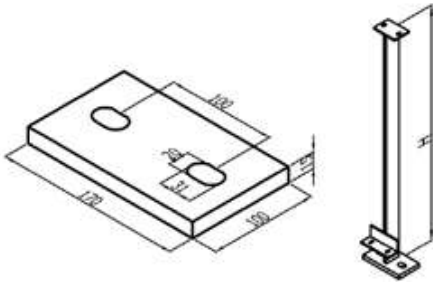

LOSSE BALUSTERS

Balusters staal onbehandeld, MODEL 6603, bovenprofiel 110x45 mm

Artikelnummer	Hoogte	Afmeting
6603.1010.10	1010 mm	60x12 mm
6603.1210.10	1210 mm	60x12 mm