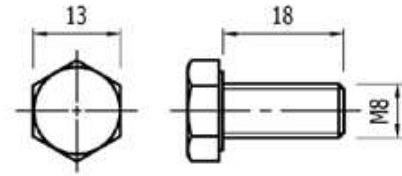

Bout

Artikelnummer	Lengte
8318.008.14	18 mm