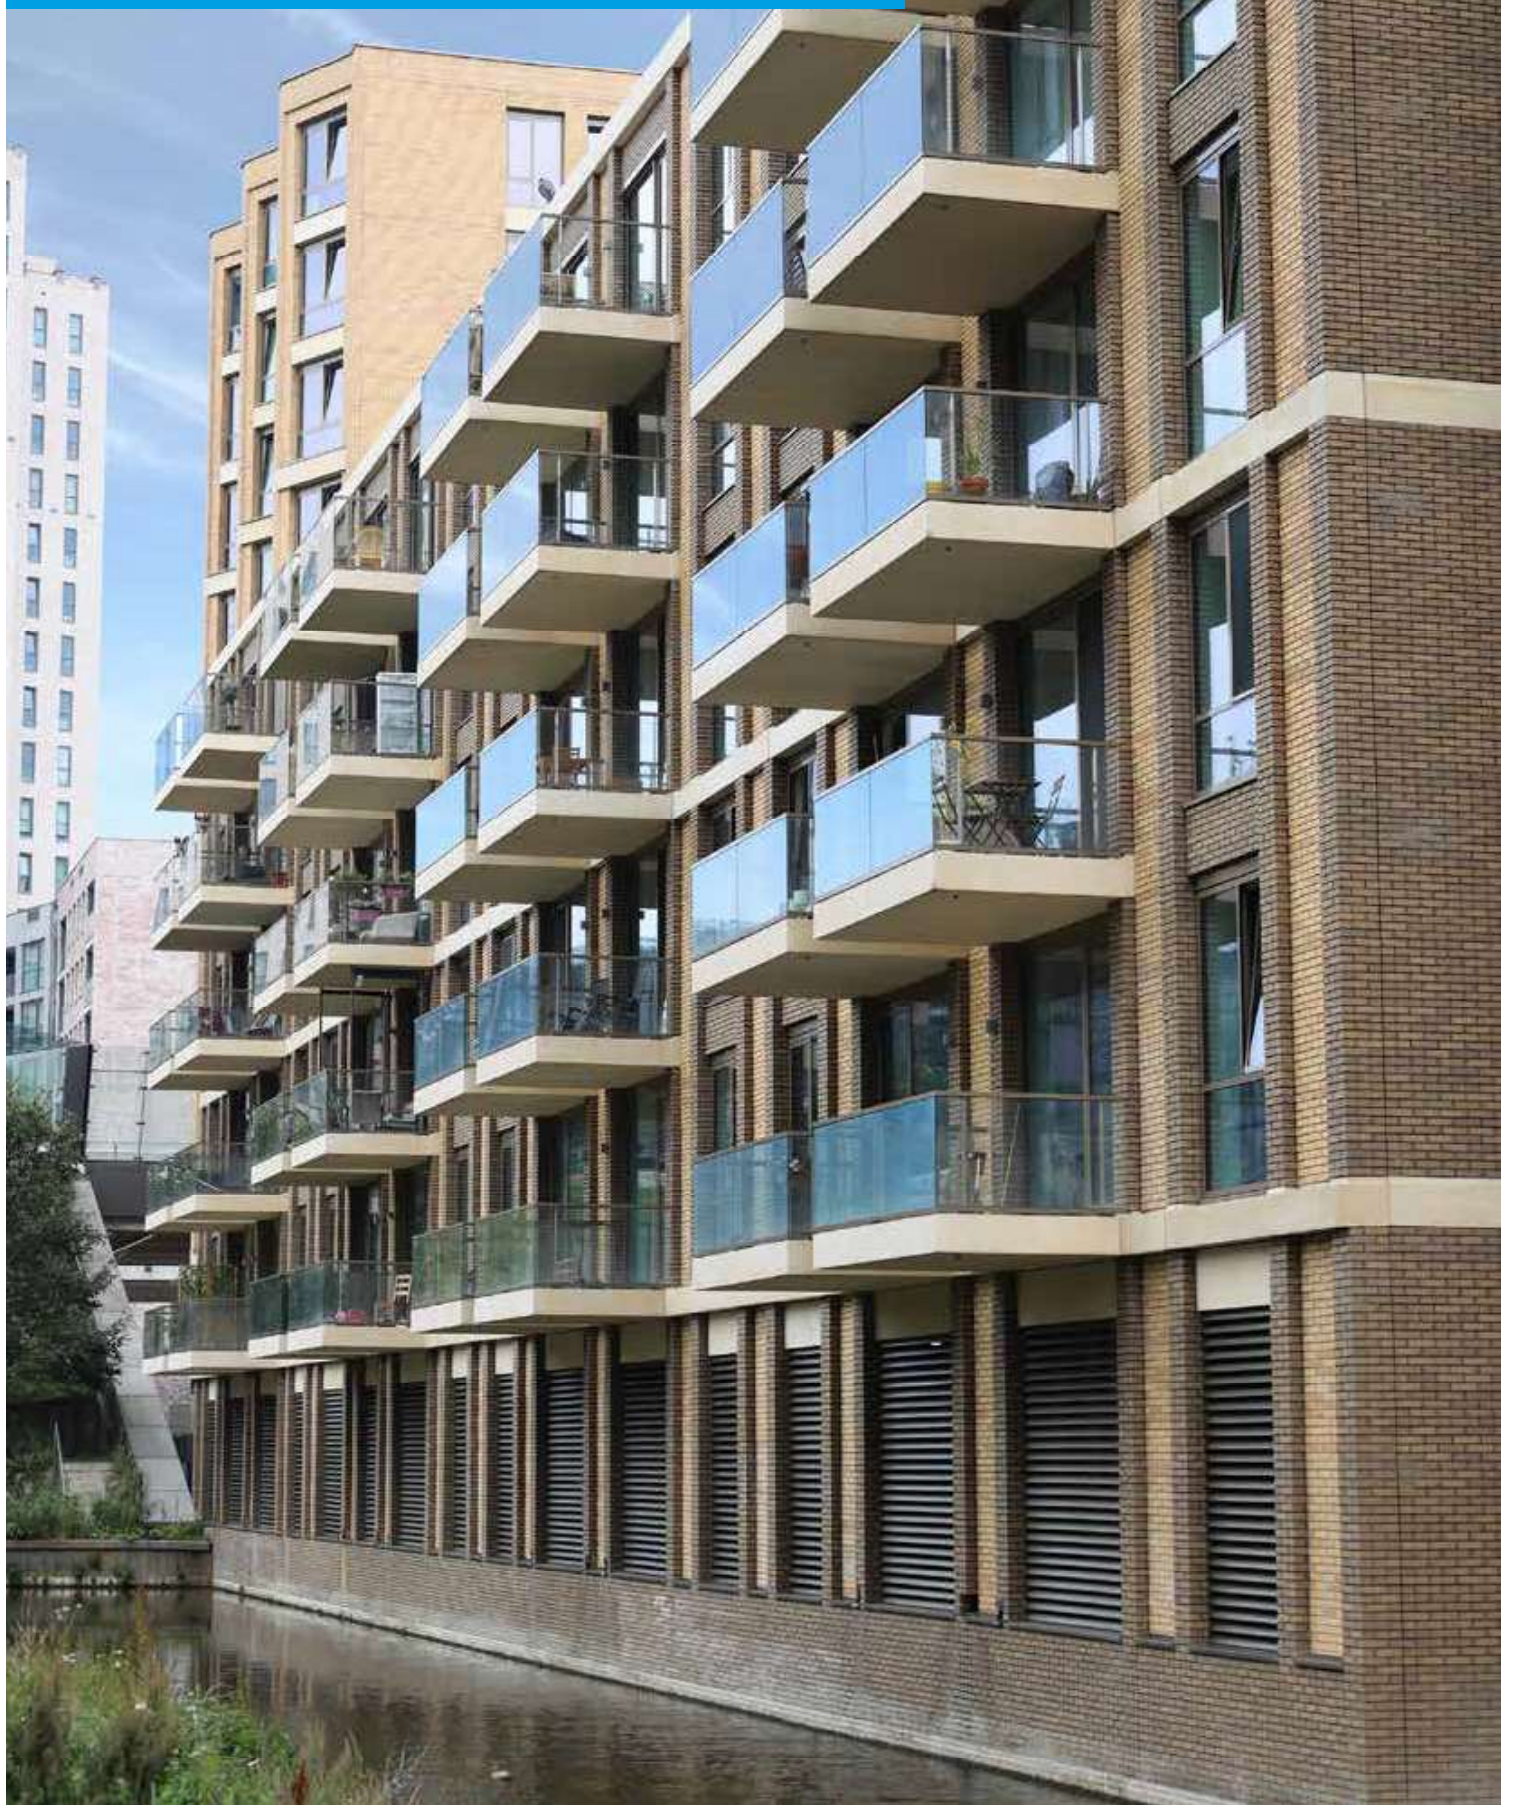

LOSSE ONDERDELEN

BLINDE BEVESTIGING

SNELLE MONTAGE

BEREKEND

LOSSE ONDERDELEN

LOSSE BALUSTERS

Balusters staal onbehandeld, MODEL 6601

Artikelnummer	Hoogte	Afmeting
6601.1010.10	1010 mm	60x12 mm
6601.1210.10	1210 mm	60x12 mm
6801.1010.10	1010 mm	80x12 mm
6801.1210.10	1210 mm	80x12 mm