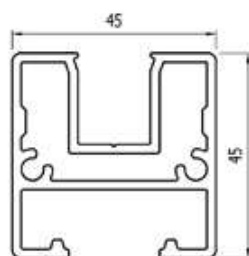

Artikelnummer	Lengte	Afmeting
8140.007.10	7 m	50x50 mm

*montage middels schroeven (ongeboord geleverd)
*ook voor privacy'schermen

LOSSE ONDERDELEN

Artikelnummer	Lengte	Afmeting
8120.007.10	7 m	50x45 mm

*montage middels schroeven (ongeboord geleverd)

Artikelnummer	Lengte	Afmeting
8130.007.10	7 m	55x32 mm

*montage middels schroeven (ongeboord geleverd)

Artikelnummer	Lengte	Afmeting
8151.007.10	7 m	40 mm

*montage middels schroeven (ongeboord geleverd)

Artikelnummer	Lengte	Afmeting
8180.007.10	7 m	80x42 mm

*montage middels schroeven (ongeboord geleverd)

Artikelnummer	Lengte	Afmeting
8131.007.10	7 m	103x25 mm

*montage middels schroeven (ongeboord geleverd)

Artikelnummer	Lengte	Afmeting
8172.007.10	7 m	100x60 mm

*montage middels schroeven (ongeboord geleverd)

Artikelnummer	Lengte	Afmeting
8145.007.10	7 m	45x45 mm

*blinde bevestiging met schuifmoer

Artikelnummer	Lengte	Afmeting
8245.007.10	7 m	45x45 mm

*blinde bevestiging met schuifmoer