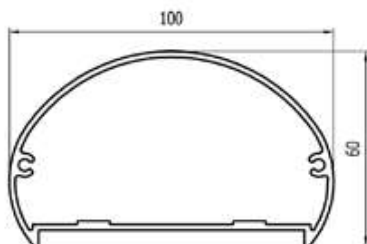

Artikelnummer	Lengte	Afmeting
8130.007.10	7 m	55x32 mm

*montage middels schroeven (ongeboord geleverd)

Artikelnummer	Lengte	Afmeting
8151.007.10	7 m	40 mm

*montage middels schroeven (ongeboord geleverd)

Artikelnummer	Lengte	Afmeting
8180.007.10	7 m	80x42 mm

ALUMINIUM GLASPROFIELEN, BRUTE

Artikelnummer	Lengte	Afmeting
8345.007.10	7 m	45x45 mm

*voor privacy-schermen

Artikelnummer	Lengte	Afmeting
8011.007.10	7 m	110x45 mm

*blinde bevestiging met schuifmoer

Artikelnummer	Lengte	Afmeting
8160.007.10	7 m	64x45 mm

*blinde bevestiging met schuifmoer

Artikelnummer	Lengte	Afmeting
8161.007.10	7 m	64x45 mm

*blinde bevestiging met schuifmoer

ALUMINIUM LEUNINGEN, BRUTE

Artikelnummer	Lengte	Afmeting
8250.007.10	7 m	30 mm

Artikelnummer	Lengte	Afmeting
8251.007.10	7 m	40 mm

Artikelnummer	Lengte	Afmeting
8171.007.10	7 m	100x60 mm

Artikelnummer	Lengte	Afmeting
8010.007.10	7 m	80x45 mm

*blinde bevestiging met schuifmoer