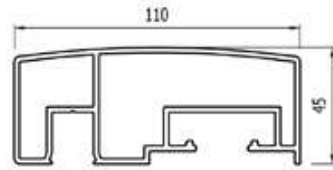

Artikelnummer	Lengte	Afmeting
8011.007.10	7 m	110x45 mm

*blinde bevestiging met schuifmoer