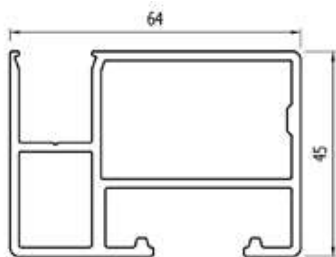

Artikelnummer	Lengte	Afmeting
8111.007.10	7 m	50x50 mm

*montage middels schroeven (ongeboord geleverd)
*ook voor privacy'schermen

Artikelnummer	Lengte	Afmeting
8112.007.10	7 m	50x50 mm

* Voor glasdikte 6/6/2
*montage middels schroeven (ongeboord geleverd)

Artikelnummer	Lengte	Afmeting
8140.007.10	7 m	50x50 mm

*montage middels schroeven (ongeboord geleverd)
*ook voor privacy'schermen

LOSSE ONDERDELEN

Artikelnummer	Lengte	Afmeting
8120.007.10	7 m	50x45 mm

*montage middels schroeven (ongeboord geleverd)

*montage middels schroeven (ongeboord geleverd)

Artikelnummer	Lengte	Afmeting
8131.007.10	7 m	103x25 mm

*montage middels schroeven (ongeboord geleverd)

Artikelnummer	Lengte	Afmeting
8172.007.10	7 m	100x60 mm

ALUMINIUM GLASPROFIELEN, BRUTE

Artikelnummer	Lengte	Afmeting
8345.007.10	7 m	45x45 mm

*voor privacy-schermen

Artikelnummer	Lengte	Afmeting
8011.007.10	7 m	110x45 mm

*blinde bevestiging met schuifmoer

Artikelnummer	Lengte	Afmeting
8160.007.10	7 m	64x45 mm