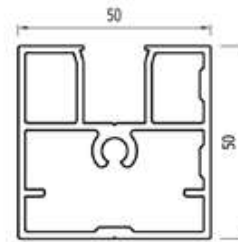

Artikelnummer	Hoogte	Afmeting
6606.1010.10	1010 mm	60x12 mm
6606.1210.10	1210 mm	60x12 mm
6806.1010.10	1010 mm	80x12 mm
6806.1210.10	1210 mm	80x12 mm

RUBBERPROFIEL

Artikelnummer	Glasdikte	Lengte
9875.04.75	4.4.2 (8,76 mm)	75 mtr
9875.05.75	5.5.2 (10,76 mm)	75 mtr

Hoekstukken horizontaal

Artikelnummer	Lengte
8100.090.12	80x80 mm

ALUMINIUM GLASPROFIELEN

ALUMINIUM GLASPROFIELEN, BRUTE

Artikelnummer	Lengte	Afmeting
8110.007.10	7 m	40x40 mm

*montage middels schroeven (ongeboord geleverd)

Artikelnummer	Lengte	Afmeting
8111.007.10	7 m	50x50 mm

*montage middels schroeven (ongeboord geleverd)
*ook voor privacy'schermen

Artikelnummer	Lengte	Afmeting
8112.007.10	7 m	50x50 mm

* Voor glasdikte 6/6/2
*montage middels schroeven (ongeboord geleverd)

Artikelnummer	Lengte	Afmeting
8140.007.10	7 m	50x50 mm

*montage middels schroeven (ongeboord geleverd)
*ook voor privacy'schermen

LOSSE ONDERDELEN

Artikelnummer	Lengte	Afmeting
8120.007.10	7 m	50x45 mm

*montage middels schroeven (ongeboord geleverd)