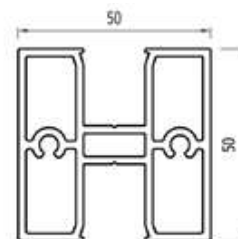

Artikelnummer	Hoogte	Afmeting
6606.1010.10	1010 mm	60x12 mm
6606.1210.10	1210 mm	60x12 mm
6806.1010.10	1010 mm	80x12 mm
6806.1210.10	1210 mm	80x12 mm

RUBBERPROFIEL

Artikelnummer	Glasdikte	Lengte
9875.04.75	4.4.2 (8,76 mm)	75 mtr
9875.05.75	5.5.2 (10,76 mm)	75 mtr

Hoekstukken horizontaal

Artikelnummer	Lengte
8100.090.12	80x80 mm

ALUMINIUM GLASPROFIELEN

ALUMINIUM GLASPROFIELEN, BRUTE

Artikelnummer	Lengte	Afmeting
8110.007.10	7 m	40x40 mm

*montage middels schroeven (ongeboord geleverd)

Artikelnummer	Lengte	Afmeting
8111.007.10	7 m	50x50 mm

*montage middels schroeven (ongeboord geleverd)
*ook voor privacy'schermen

Artikelnummer	Lengte	Afmeting
8112.007.10	7 m	50x50 mm

* Voor glasdikte 6/6/2
*montage middels schroeven (ongeboord geleverd)

Artikelnummer	Lengte	Afmeting
8140.007.10	7 m	50x50 mm

*montage middels schroeven (ongeboord geleverd)
*ook voor privacy'schermen

LOSSE ONDERDELEN

Artikelnummer	Lengte	Afmeting
8120.007.10	7 m	50x45 mm

*montage middels schroeven (ongeboord geleverd)