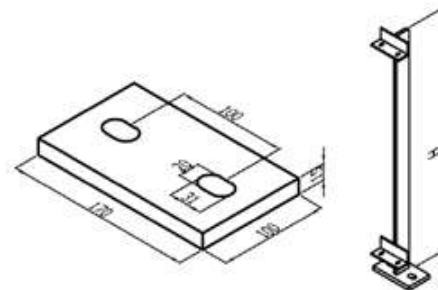

LOSSE BALUSTERS

Balusters staal onbehandeld, MODEL 6603, bovenprofiel 110x45 mm

Artikelnummer	Hoogte	Afmeting
6603.1010.10	1010 mm	60x12 mm
6603.1210.10	1210 mm	60x12 mm

Balusters staal onbehandeld, MODEL 6604, voor glasprofiel 40x40 mm

Artikelnummer	Hoogte	Afmeting
6604.1010.10	1010 mm	60x12 mm
6604.1210.10	1210 mm	60x12 mm
6804.1010.10	1010 mm	80x12 mm
6804.1210.10	1210 mm	80x12 mm

Balusters staal onbehandeld, MODEL 6605, voor glasprofiel 50x50 mm

Artikelnummer	Hoogte	Afmeting
6605.1010.10	1010 mm	60x12 mm
6605.1210.10	1210 mm	60x12 mm
6805.1010.10	1010 mm	80x12 mm
6805.1210.10	1210 mm	80x12 mm

Balusters staal onbehandeld, MODEL 6606, voor glasprofiel 64x45 mm

Artikelnummer	Hoogte	Afmeting
6606.1010.10	1010 mm	60x12 mm
6606.1210.10	1210 mm	60x12 mm
6806.1010.10	1010 mm	80x12 mm
6806.1210.10	1210 mm	80x12 mm

RUBBERPROFIEL

Artikelnummer	Glasdikte	Lengte
9875.04.75	4.4.2 (8,76 mm)	75 mtr
9875.05.75	5.5.2 (10,76 mm)	75 mtr