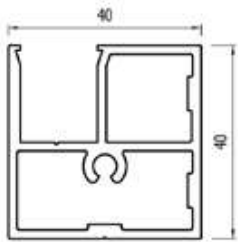

Artikelnummer	Hoogte	Afmeting
6606.1010.10	1010 mm	60x12 mm
6606.1210.10	1210 mm	60x12 mm
6806.1010.10	1010 mm	80x12 mm
6806.1210.10	1210 mm	80x12 mm

RUBBERPROFIEL

Artikelnummer	Glasdikte	Lengte
9875.04.75	4.4.2 (8,76 mm)	75 mtr
9875.05.75	5.5.2 (10,76 mm)	75 mtr

Hoekstukken horizontaal

Artikelnummer	Lengte
8100.090.12	80x80 mm

ALUMINIUM GLASPROFIELEN

ALUMINIUM GLASPROFIELEN, BRUTE

Artikelnummer	Lengte	Afmeting
8110.007.10	7 m	40x40 mm

*montage middels schroeven (ongeboord geleverd)

Artikelnummer	Lengte	Afmeting
8111.007.10	7 m	50x50 mm

*montage middels schroeven (ongeboord geleverd)
*ook voor privacy'schermen

Artikelnummer	Lengte	Afmeting
8112.007.10	7 m	50x50 mm

* Voor glasdikte 6/6/2
*montage middels schroeven (ongeboord geleverd)

Artikelnummer	Lengte	Afmeting
8140.007.10	7 m	50x50 mm

*montage middels schroeven (ongeboord geleverd)
*ook voor privacy'schermen

LOSSE ONDERDELEN

Artikelnummer	Lengte	Afmeting
8120.007.10	7 m	50x45 mm

*montage middels schroeven (ongeboord geleverd)