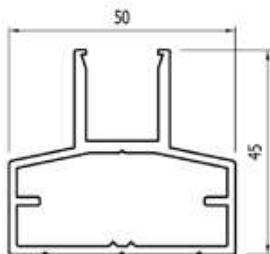

Artikelnummer	Lengte	Afmeting
8111.007.10	7 m	50x50 mm

*montage middels schroeven (ongeboord geleverd)
*ook voor privacy'schermen

Artikelnummer	Lengte	Afmeting
8112.007.10	7 m	50x50 mm

* Voor glasdikte 6/6/2
*montage middels schroeven (ongeboord geleverd)

Artikelnummer	Lengte	Afmeting
8140.007.10	7 m	50x50 mm

*montage middels schroeven (ongeboord geleverd)
*ook voor privacy'schermen

LOSSE ONDERDELEN

Artikelnummer	Lengte	Afmeting
8120.007.10	7 m	50x45 mm

*montage middels schroeven (ongeboord geleverd)

Artikelnummer	Lengte	Afmeting
8130.007.10	7 m	55x32 mm

*montage middels schroeven (ongeboord geleverd)

Artikelnummer	Lengte	Afmeting
8151.007.10	7 m	40 mm

*montage middels schroeven (ongeboord geleverd)

Artikelnummer	Lengte	Afmeting
8180.007.10	7 m	80x42 mm

*montage middels schroeven (ongeboord geleverd)

Artikelnummer	Lengte	Afmeting
8131.007.10	7 m	103x25 mm

*montage middels schroeven (ongeboord geleverd)

Artikelnummer	Lengte	Afmeting
8172.007.10	7 m	100x60 mm