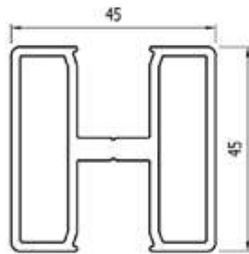

ALUMINIUM GLASPROFIELEN, BRUTE

Artikelnummer	Lengte	Afmeting
8345.007.10	7 m	45x45 mm

*voor privacy-schermen