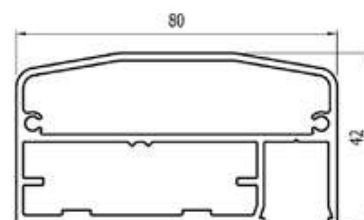

Artikelnummer	Lengte	Afmeting
8111.007.10	7 m	50x50 mm

*montage middels schroeven (ongeboord geleverd)
*ook voor privacy'schermen

Artikelnummer	Lengte	Afmeting
8112.007.10	7 m	50x50 mm

* Voor glasdikte 6/6/2
*montage middels schroeven (ongeboord geleverd)

Artikelnummer	Lengte	Afmeting
8140.007.10	7 m	50x50 mm

*montage middels schroeven (ongeboord geleverd)
*ook voor privacy'schermen

LOSSE ONDERDELEN

Artikelnummer	Lengte	Afmeting
8120.007.10	7 m	50x45 mm

*montage middels schroeven (ongeboord geleverd)

Artikelnummer	Lengte	Afmeting
8130.007.10	7 m	55x32 mm

*montage middels schroeven (ongeboord geleverd)

Artikelnummer	Lengte	Afmeting
8151.007.10	7 m	40 mm

*montage middels schroeven (ongeboord geleverd)

Artikelnummer	Lengte	Afmeting
8180.007.10	7 m	80x42 mm

*montage middels schroeven (ongeboord geleverd)

Artikelnummer	Lengte	Afmeting
8131.007.10	7 m	103x25 mm

*montage middels schroeven (ongeboord geleverd)

Artikelnummer	Lengte	Afmeting
8172.007.10	7 m	100x60 mm