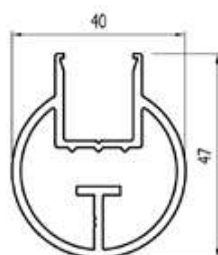

Artikelnummer	Lengte	Afmeting
8111.007.10	7 m	50x50 mm

*montage middels schroeven (ongeboord geleverd)
*ook voor privacy'schermen

Artikelnummer	Lengte	Afmeting
8112.007.10	7 m	50x50 mm

* Voor glasdikte 6/6/2
*montage middels schroeven (ongeboord geleverd)

Artikelnummer	Lengte	Afmeting
8140.007.10	7 m	50x50 mm

*montage middels schroeven (ongeboord geleverd)
*ook voor privacy'schermen

LOSSE ONDERDELEN

Artikelnummer	Lengte	Afmeting
8120.007.10	7 m	50x45 mm

*montage middels schroeven (ongeboord geleverd)

Artikelnummer	Lengte	Afmeting
8130.007.10	7 m	55x32 mm

*montage middels schroeven (ongeboord geleverd)

Artikelnummer	Lengte	Afmeting
8151.007.10	7 m	40 mm

*montage middels schroeven (ongeboord geleverd)

Artikelnummer	Lengte	Afmeting
8180.007.10	7 m	80x42 mm

*montage middels schroeven (ongeboord geleverd)

Artikelnummer	Lengte	Afmeting
8131.007.10	7 m	103x25 mm

*montage middels schroeven (ongeboord geleverd)

Artikelnummer	Lengte	Afmeting
8172.007.10	7 m	100x60 mm