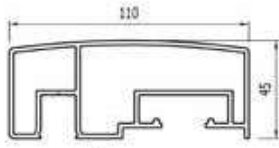

LOSSE ONDERDELEN

BLINDE BEVESTIGING

SNELLE MONTAGE

BEREKEND

LOSSE ONDERDELEN

LOSSE BALUSTERS

Balusters staal onbehandeld, MODEL 6601

Artikelnummer	Hoogte	Afmeting
6601.1010.10	1010 mm	60x12 mm
6601.1210.10	1210 mm	60x12 mm
6801.1010.10	1010 mm	80x12 mm
6801.1210.10	1210 mm	80x12 mm

Artikelnummer	Lengte	Afmeting
8111.007.10	7 m	50x50 mm

*montage middels schroeven (ongeboord geleverd)
*ook voor privacy'schermen

Artikelnummer	Lengte	Afmeting
8112.007.10	7 m	50x50 mm

* Voor glasdikte 6/6/2
*montage middels schroeven (ongeboord geleverd)

Artikelnummer	Lengte	Afmeting
8140.007.10	7 m	50x50 mm

*montage middels schroeven (ongeboord geleverd)
*ook voor privacy'schermen

LOSSE ONDERDELEN

Artikelnummer	Lengte	Afmeting
8120.007.10	7 m	50x45 mm

*montage middels schroeven (ongeboord geleverd)

Artikelnummer	Lengte	Afmeting
8130.007.10	7 m	55x32 mm

*montage middels schroeven (ongeboord geleverd)

Artikelnummer	Lengte	Afmeting
8151.007.10	7 m	40 mm

*montage middels schroeven (ongeboord geleverd)

Artikelnummer	Lengte	Afmeting
8180.007.10	7 m	80x42 mm