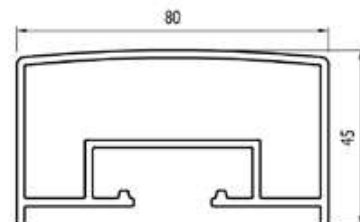

Artikelnummer	Lengte	Afmeting
8140.007.10	7 m	50x50 mm

*montage middels schroeven (ongeboord geleverd)
*ook voor privacy'schermen

LOSSE ONDERDELEN

Artikelnummer	Lengte	Afmeting
8120.007.10	7 m	50x45 mm

*montage middels schroeven (ongeboord geleverd)

Artikelnummer	Lengte	Afmeting
8130.007.10	7 m	55x32 mm

*montage middels schroeven (ongeboord geleverd)

Artikelnummer	Lengte	Afmeting
8151.007.10	7 m	40 mm

*montage middels schroeven (ongeboord geleverd)

Artikelnummer	Lengte	Afmeting
8180.007.10	7 m	80x42 mm

*blinde bevestiging met schuifmoer

Artikelnummer	Lengte	Afmeting
8161.007.10	7 m	64x45 mm

*blinde bevestiging met schuifmoer

ALUMINIUM LEUNINGEN, BRUTE

Artikelnummer	Lengte	Afmeting
8250.007.10	7 m	30 mm

Artikelnummer	Lengte	Afmeting
8251.007.10	7 m	40 mm

Artikelnummer	Lengte	Afmeting
8171.007.10	7 m	100x60 mm

Artikelnummer	Lengte	Afmeting
8010.007.10	7 m	80x45 mm

*blinde bevestiging met schuifmoer