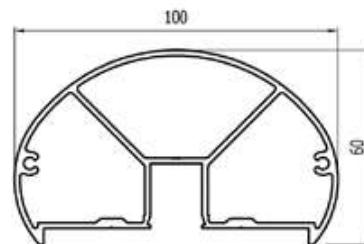

Artikelnummer	Lengte	Afmeting
8111.007.10	7 m	50x50 mm

*montage middels schroeven (ongeboord geleverd)
*ook voor privacy'schermen

Artikelnummer	Lengte	Afmeting
8112.007.10	7 m	50x50 mm

* Voor glasdikte 6/6/2
*montage middels schroeven (ongeboord geleverd)

Artikelnummer	Lengte	Afmeting
8140.007.10	7 m	50x50 mm

*montage middels schroeven (ongeboord geleverd)
*ook voor privacy'schermen

LOSSE ONDERDELEN

Artikelnummer	Lengte	Afmeting
8120.007.10	7 m	50x45 mm

*montage middels schroeven (ongeboord geleverd)

Artikelnummer	Lengte	Afmeting
8130.007.10	7 m	55x32 mm

*montage middels schroeven (ongeboord geleverd)

Artikelnummer	Lengte	Afmeting
8151.007.10	7 m	40 mm

*montage middels schroeven (ongeboord geleverd)

Artikelnummer	Lengte	Afmeting
8180.007.10	7 m	80x42 mm

*montage middels schroeven (ongeboord geleverd)

Artikelnummer	Lengte	Afmeting
8131.007.10	7 m	103x25 mm

*montage middels schroeven (ongeboord geleverd)

Artikelnummer	Lengte	Afmeting
8172.007.10	7 m	100x60 mm