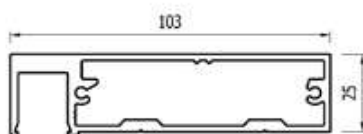

Artikelnummer	Lengte	Afmeting
8111.007.10	7 m	50x50 mm

*montage middels schroeven (ongeboord geleverd)
*ook voor privacy'schermen

Artikelnummer	Lengte	Afmeting
8112.007.10	7 m	50x50 mm

* Voor glasdikte 6/6/2
*montage middels schroeven (ongeboord geleverd)

Artikelnummer	Lengte	Afmeting
8140.007.10	7 m	50x50 mm

*montage middels schroeven (ongeboord geleverd)
*ook voor privacy'schermen

LOSSE ONDERDELEN

Artikelnummer	Lengte	Afmeting
8120.007.10	7 m	50x45 mm

*montage middels schroeven (ongeboord geleverd)

Artikelnummer	Lengte	Afmeting
8130.007.10	7 m	55x32 mm

*montage middels schroeven (ongeboord geleverd)

Artikelnummer	Lengte	Afmeting
8151.007.10	7 m	40 mm

*montage middels schroeven (ongeboord geleverd)

Artikelnummer	Lengte	Afmeting
8180.007.10	7 m	80x42 mm

*montage middels schroeven (ongeboord geleverd)

Artikelnummer	Lengte	Afmeting
8131.007.10	7 m	103x25 mm

*montage middels schroeven (ongeboord geleverd)

Artikelnummer	Lengte	Afmeting
8172.007.10	7 m	100x60 mm