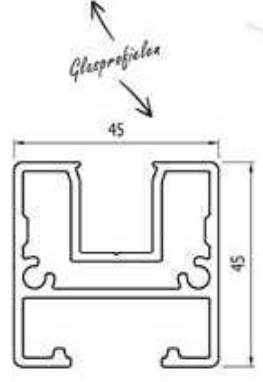

LOSSE ONDERDELEN

BLINDE BEVESTIGING

SNELLE MONTAGE

BEREKEND

LOSSE ONDERDELEN

LOSSE BALUSTERS

Balusters staal onbehandeld, MODEL 6601

Artikelnummer	Hoogte	Afmeting
6601.1010.10	1010 mm	60x12 mm
6601.1210.10	1210 mm	60x12 mm
6801.1010.10	1010 mm	80x12 mm
6801.1210.10	1210 mm	80x12 mm

Baluster staal met schaalje onbehandeld, MODEL 6602

Artikelnummer	Hoogte	Afmeting
6602.1010.10	1010 mm	60x12 mm
6602.1210.10	1210 mm	60x12 mm
6802.1010.10	1010 mm	80x12 mm
6802.1210.10	1210 mm	80x12 mm

Artikelnummer	Hoogte	Afmeting
6606.1010.10	1010 mm	60x12 mm
6606.1210.10	1210 mm	60x12 mm
6806.1010.10	1010 mm	80x12 mm
6806.1210.10	1210 mm	80x12 mm

RUBBERPROFIEL

Artikelnummer	Glasdikte	Lengte
9875.04.75	4.4.2 (8,76 mm)	75 mtr
9875.05.75	5.5.2 (10,76 mm)	75 mtr

Artikelnummer	Lengte	Afmeting
8140.007.10	7 m	50x50 mm

*montage middels schroeven (ongeboord geleverd)
*ook voor privacy'schermen

LOSSE ONDERDELEN

Artikelnummer	Lengte	Afmeting
8120.007.10	7 m	50x45 mm

*montage middels schroeven (ongeboord geleverd)