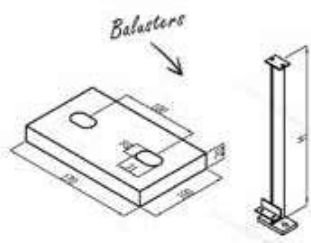

LOSSE ONDERDELEN

BLINDE BEVESTIGING

SNELLE MONTAGE

BEREKEND

LOSSE ONDERDELEN

LOSSE BALUSTERS

Balusters staal onbehandeld, MODEL 6601

Artikelnummer	Hoogte	Afmeting
6601.1010.10	1010 mm	60x12 mm
6601.1210.10	1210 mm	60x12 mm
6801.1010.10	1010 mm	80x12 mm
6801.1210.10	1210 mm	80x12 mm

Baluster staal met schaalje onbehandeld, MODEL 6602

Artikelnummer	Hoogte	Afmeting
6602.1010.10	1010 mm	60x12 mm
6602.1210.10	1210 mm	60x12 mm
6802.1010.10	1010 mm	80x12 mm
6802.1210.10	1210 mm	80x12 mm

Artikelnummer	Lengte	Afmeting
8111.007.10	7 m	50x50 mm

*montage middels schroeven (ongeboord geleverd)
*ook voor privacy'schermen

Artikelnummer	Lengte	Afmeting
8112.007.10	7 m	50x50 mm

* Voor glasdikte 6/6/2
*montage middels schroeven (ongeboord geleverd)

Artikelnummer	Lengte	Afmeting
8140.007.10	7 m	50x50 mm

*montage middels schroeven (ongeboord geleverd)
*ook voor privacy'schermen

LOSSE ONDERDELEN

Artikelnummer	Lengte	Afmeting
8120.007.10	7 m	50x45 mm

*montage middels schroeven (ongeboord geleverd)