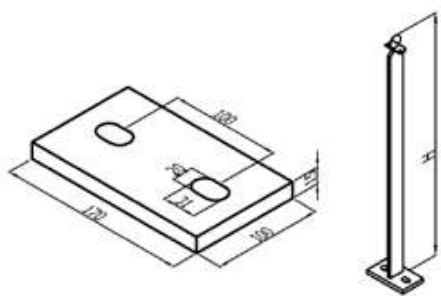

LOSSE ONDERDELEN

BLINDE BEVESTIGING

SNELLE MONTAGE

BEREKEND

LOSSE ONDERDELEN

LOSSE BALUSTERS

Balusters staal onbehandeld, MODEL 6601

Artikelnummer	Hoogte	Afmeting
6601.1010.10	1010 mm	60x12 mm
6601.1210.10	1210 mm	60x12 mm
6801.1010.10	1010 mm	80x12 mm
6801.1210.10	1210 mm	80x12 mm

Baluster staal met schaalje onbehandeld, MODEL 6602

Artikelnummer	Hoogte	Afmeting
6602.1010.10	1010 mm	60x12 mm
6602.1210.10	1210 mm	60x12 mm
6802.1010.10	1010 mm	80x12 mm
6802.1210.10	1210 mm	80x12 mm

Artikelnummer	Hoogte	Afmeting
6606.1010.10	1010 mm	60x12 mm
6606.1210.10	1210 mm	60x12 mm
6806.1010.10	1010 mm	80x12 mm
6806.1210.10	1210 mm	80x12 mm

RUBBERPROFIEL

Artikelnummer	Glasdikte	Lengte
9875.04.75	4.4.2 (8,76 mm)	75 mtr
9875.05.75	5.5.2 (10,76 mm)	75 mtr

Artikelnummer	Lengte	Afmeting
8111.007.10	7 m	50x50 mm

*montage middels schroeven (ongeboord geleverd)
*ook voor privacy'schermen

Artikelnummer	Lengte	Afmeting
8112.007.10	7 m	50x50 mm

* Voor glasdikte 6/6/2
*montage middels schroeven (ongeboord geleverd)