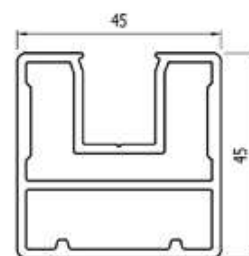

Artikelnummer	Lengte	Afmeting
8140.007.10	7 m	50x50 mm

*montage middels schroeven (ongeboord geleverd)
*ook voor privacy'schermen

LOSSE ONDERDELEN

Artikelnummer	Lengte	Afmeting
8120.007.10	7 m	50x45 mm

*montage middels schroeven (ongeboord geleverd)

Artikelnummer	Lengte	Afmeting
8130.007.10	7 m	55x32 mm

*montage middels schroeven (ongeboord geleverd)

Artikelnummer	Lengte	Afmeting
8151.007.10	7 m	40 mm

*montage middels schroeven (ongeboord geleverd)

Artikelnummer	Lengte	Afmeting
8180.007.10	7 m	80x42 mm

*montage middels schroeven (ongeboord geleverd)

Artikelnummer	Lengte	Afmeting
8131.007.10	7 m	103x25 mm

*montage middels schroeven (ongeboord geleverd)

Artikelnummer	Lengte	Afmeting
8172.007.10	7 m	100x60 mm

*montage middels schroeven (ongeboord geleverd)

Artikelnummer	Lengte	Afmeting
8145.007.10	7 m	45x45 mm

*blinde bevestiging met schuifmoer

Artikelnummer	Lengte	Afmeting
8245.007.10	7 m	45x45 mm

*blinde bevestiging met schuifmoer