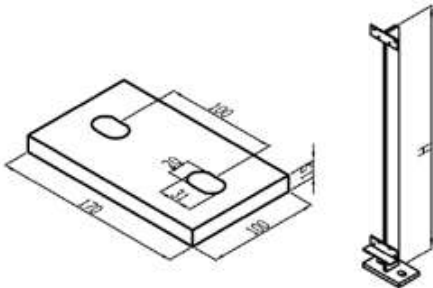

LOSSE BALUSTERS

Balusters staal onbehandeld, MODEL 6603, bovenprofiel 110x45 mm

Artikelnummer	Hoogte	Afmeting
6603.1010.10	1010 mm	60x12 mm
6603.1210.10	1210 mm	60x12 mm

Balusters staal onbehandeld, MODEL 6604, voor glasprofiel 40x40 mm

Artikelnummer	Hoogte	Afmeting
6604.1010.10	1010 mm	60x12 mm
6604.1210.10	1210 mm	60x12 mm
6804.1010.10	1010 mm	80x12 mm
6804.1210.10	1210 mm	80x12 mm

Balusters staal onbehandeld, MODEL 6605, voor glasprofiel 50x50 mm

Artikelnummer	Hoogte	Afmeting
6606.1010.10	1010 mm	60x12 mm
6606.1210.10	1210 mm	60x12 mm
6806.1010.10	1010 mm	80x12 mm
6806.1210.10	1210 mm	80x12 mm

RUBBERPROFIEL

Artikelnummer	Glasdikte	Lengte
9875.04.75	4.4.2 (8,76 mm)	75 mtr
9875.05.75	5.5.2 (10,76 mm)	75 mtr

Artikelnummer	Lengte	Afmeting
8111.007.10	7 m	50x50 mm

*montage middels schroeven (ongeboord geleverd)
*ook voor privacy'schermen

Artikelnummer	Lengte	Afmeting
8112.007.10	7 m	50x50 mm

* Voor glasdikte 6/6/2
*montage middels schroeven (ongeboord geleverd)