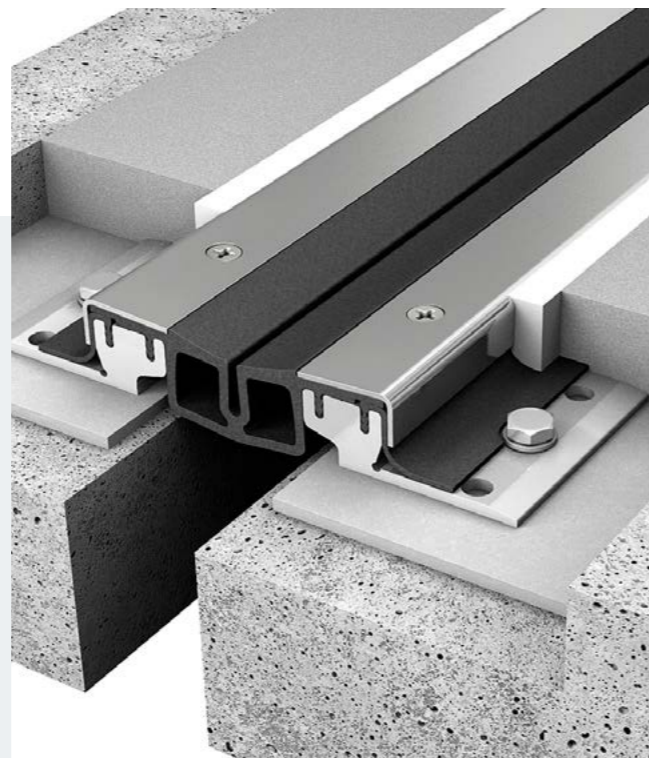

Voegprofielen

Profielen voor alle type gebouwen

Voeg- en dilatatieprofielen zijn essentieel voor een naadloze overgang tussen verschillende vloer- of muuroppervlakken, waarbij bewegingen en uitzettingen van materialen worden opgevangen.

De dilatatieprofielen dragen bij aan de veiligheid en duurzaamheid van ruimtes. Denk hierbij aan toepassingen in parkeergarages, gebouwen met seismische activiteit, en ruimtes waar brandwerende bescherming nodig is. Ons brede assortiment omvat profielen in aluminium, RVS, EPDM en PVC, met zowel inbouw- als opbouwopties. Voor elke situatie bieden wij een passend profiel.

Assortiment

- Dilatatatieprofielen
- Krimpvoegprofielen
- Voegafdekprofielen
- Parkeergarage dilatatieprofielen
- Aardbevingsbestendige dilatatieprofielen

Functionaliteiten

- Opvang van bewegingen
- Aardbevingbestendig
- Waterdicht
- Inbouw of opbouw
- Brandwerend