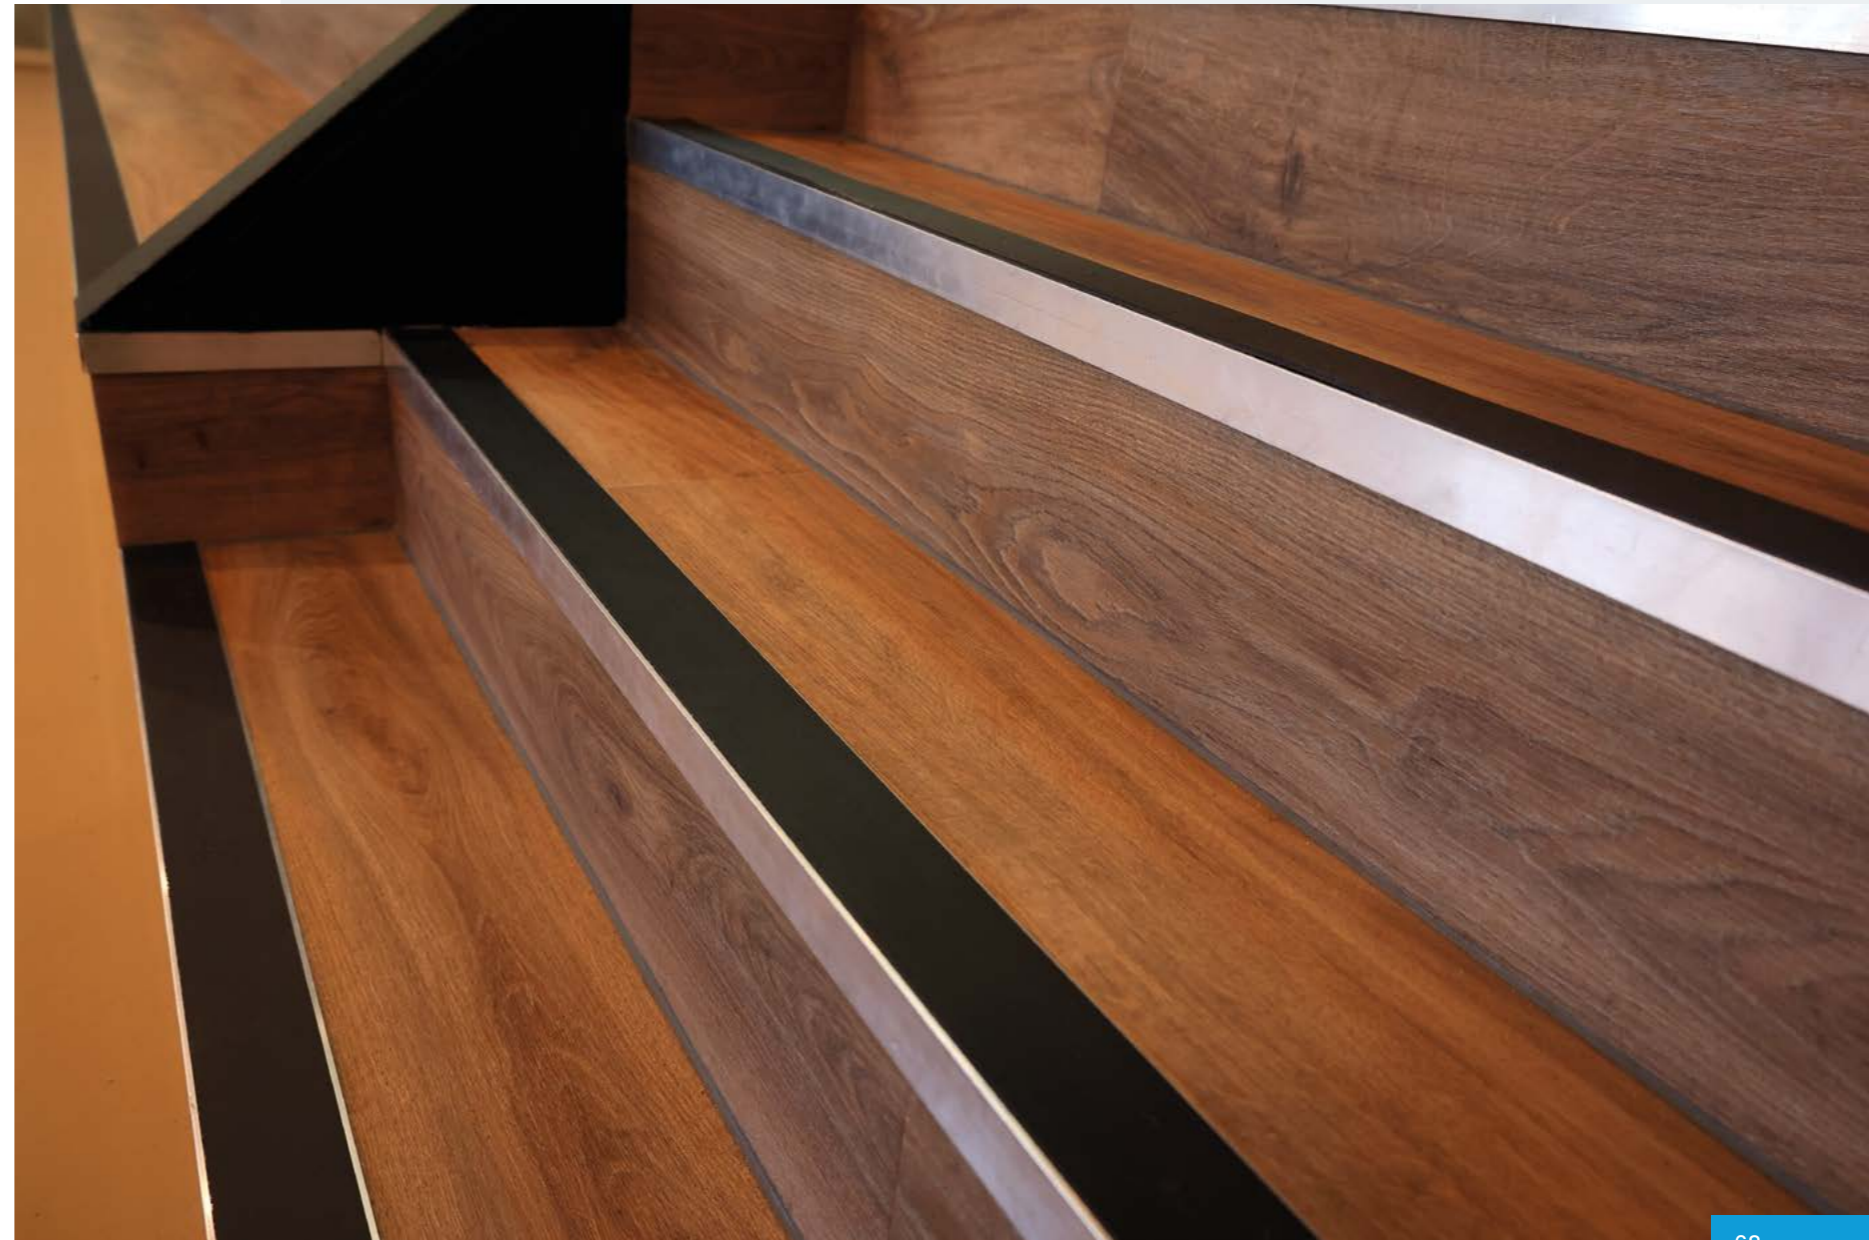

Projecten

Vloerafwerkingen

Ahoy Rotterdam

Producten: Entreematten, Plinten, Muurbescherming, Trapneuzen

The Edge Amsterdam

Producten: Antislip platen & traptreden, Vloerprofielen

Schiphol Amsterdam

Product: Entreematten