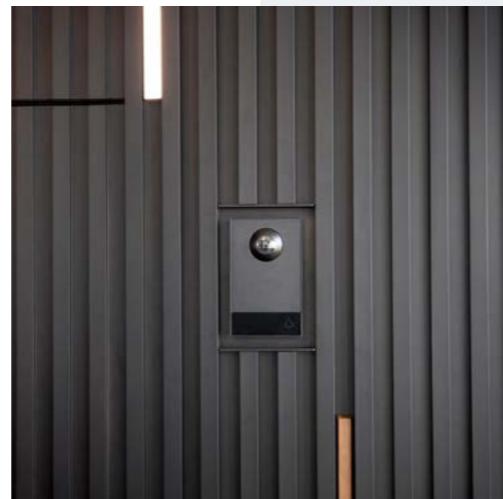

Gevelbekleding

Veelzijdige design gevelprofielen

Verfraai gebouwen met Linarte gevelbekleding, een hoogwaardige oplossing voor een strakke, moderne uitstraling.

Deze verticale bekleding, beschikbaar in diverse kleuren en afwerkingen, biedt uitgebreide personalisatiemogelijkheden, zoals geïntegreerde houtaccenten, LED-verlichting, en naadloze oplossingen voor gebogen gevels en hoeken. Linarte gaat verder dan esthetiek door functionele oplossingen te bieden, zoals het elegant verbergen van deuren en technische voorzieningen. Gemaakt van duurzaam en recyclebaar aluminium, garandeert Linarte een lange levensduur en weerstand tegen extreme weersomstandigheden, ideaal voor elke toepassing of het nu gaat om woningbouw, kantoorpanden of winkelpanden.

Functionaliteiten

- Diverse gevelprofielen
- Leverbaar in iedere afwerking
- Beschikbaar in houtlook
- Integratie van LED en Houtmodules