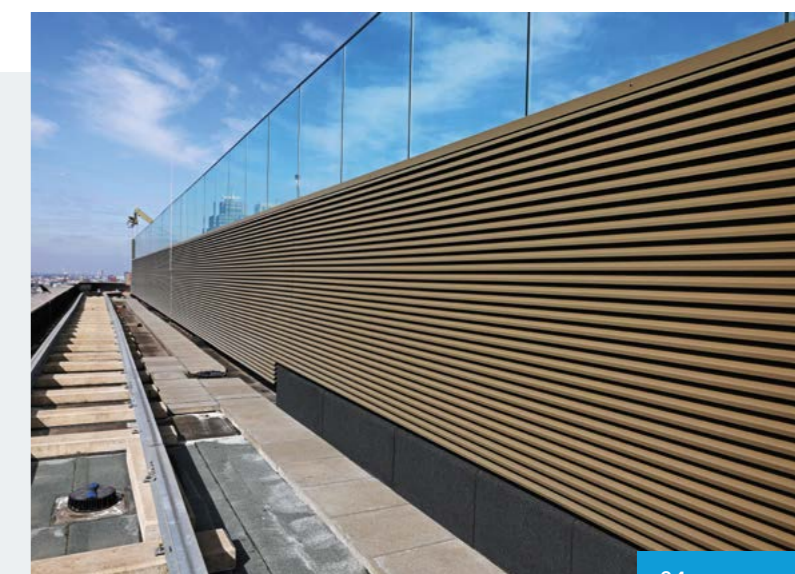

State Amsterdam

Product: Lamellenwanden