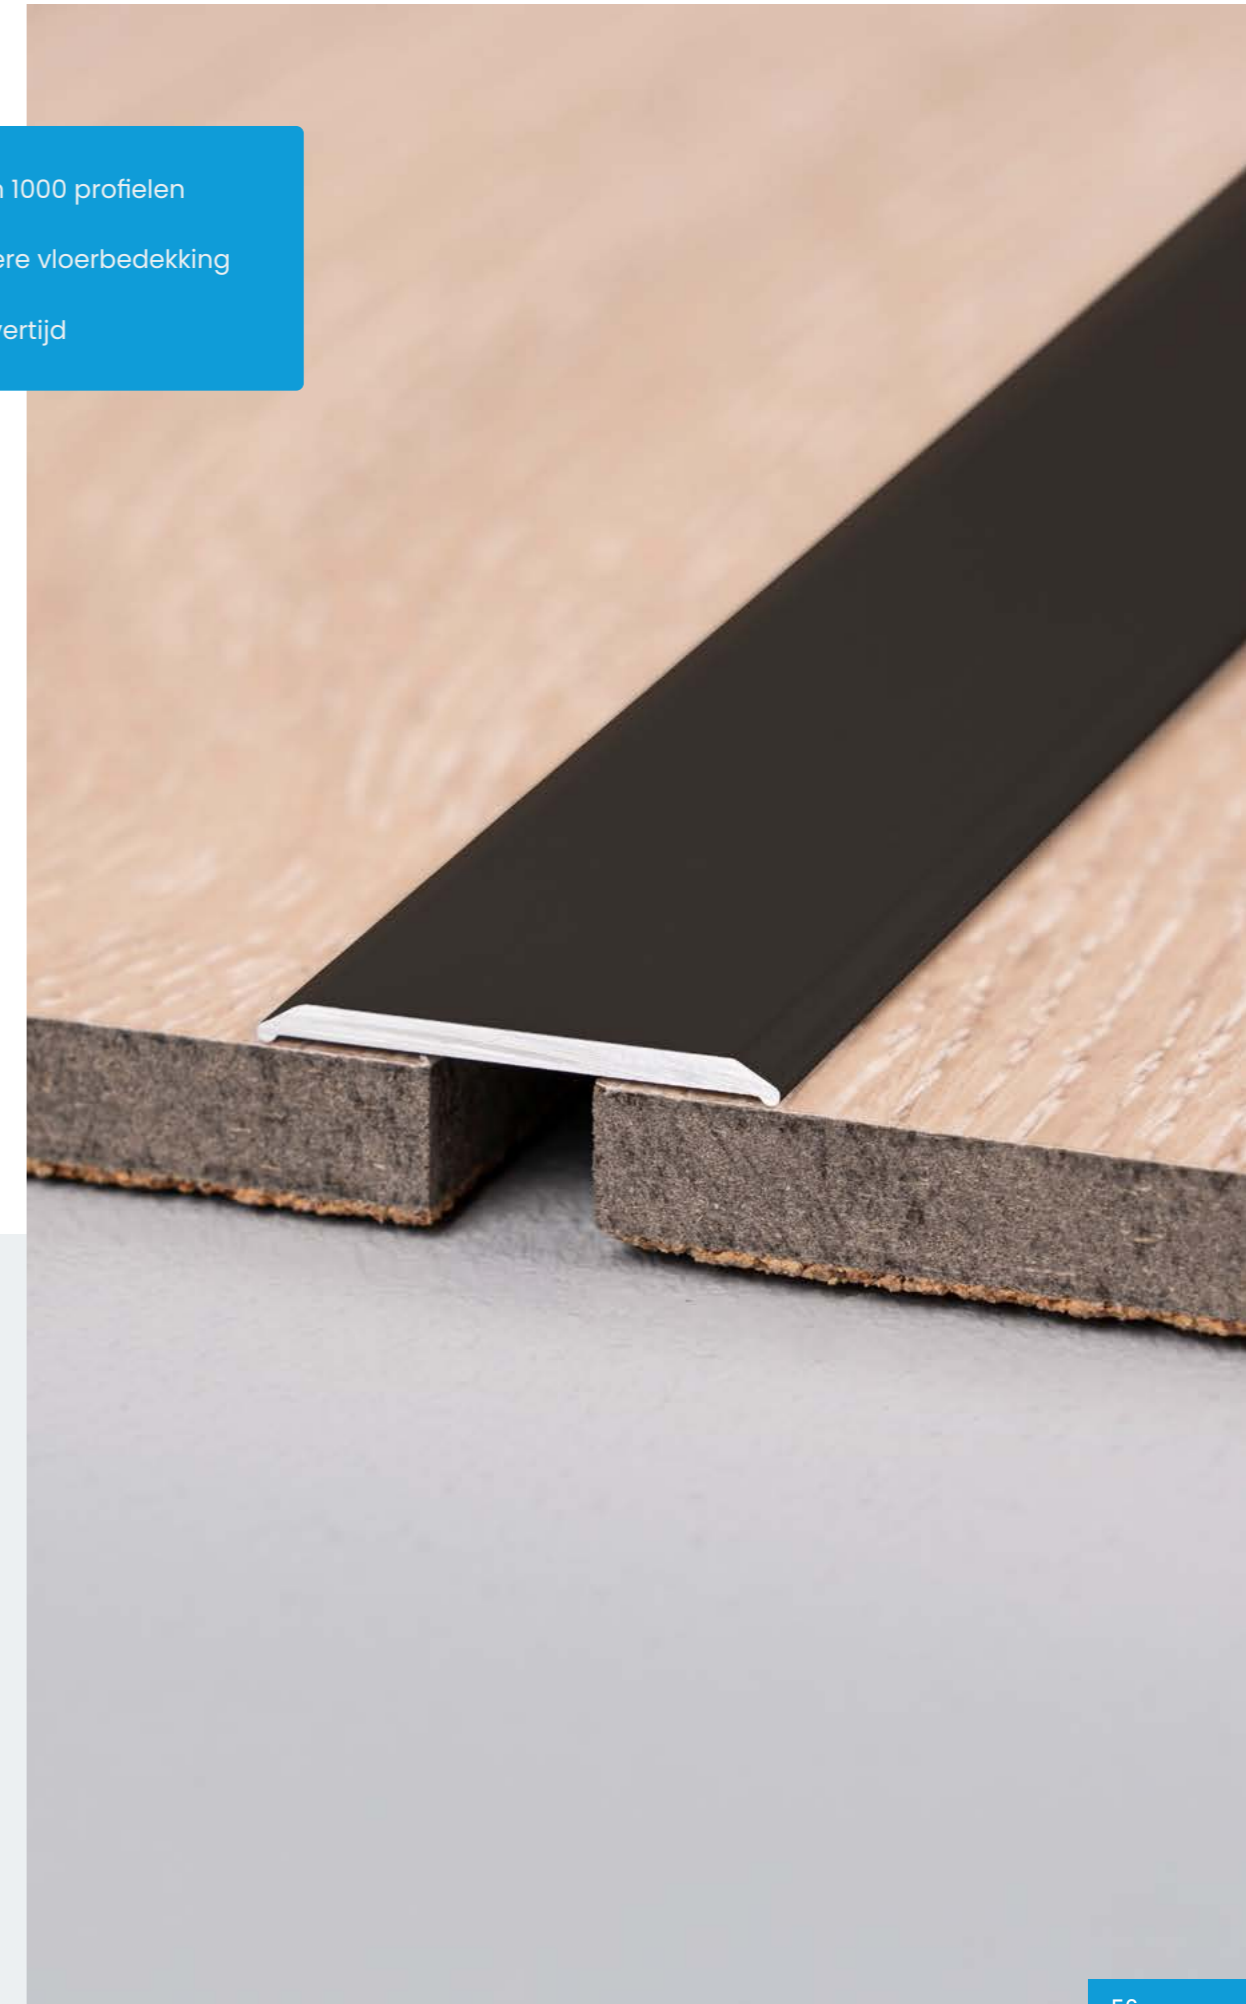

Voor een perfecte afwerking zijn kwalitatieve vloerprofielen essentieel. Storax biedt een uitgebreid assortiment aan vloerprofielen met verschillende eigenschappen zoals dilatatieprofielen, aanloopprofielen, eindprofielen en overgangprofielen.

Assortiment

- Aanloopprofielen
- Dilatatieprofielen
- Eindprofielen
- Dorpelprofielen
- Voegafdekprofielen
- Brandscheidingen
- Douchedorpels
- Drempelhulpen

Functionaliteiten

- Dilaterend
- Verstelbare hoogtes
- Zelfklevend of geboord
- Waterkering

- ✓ Meer dan 1000 profielen
- ✓ Voor iedere vloerbedekking
- ✓ Snelle levertijd

Voegprofielen

Profielen voor alle type gebouwen

Voeg- en dilatatieprofielen zijn essentieel voor een naadloze overgang tussen verschillende vloer- of muuroppervlakken, waarbij bewegingen en uitzettingen van materialen worden opgevangen.