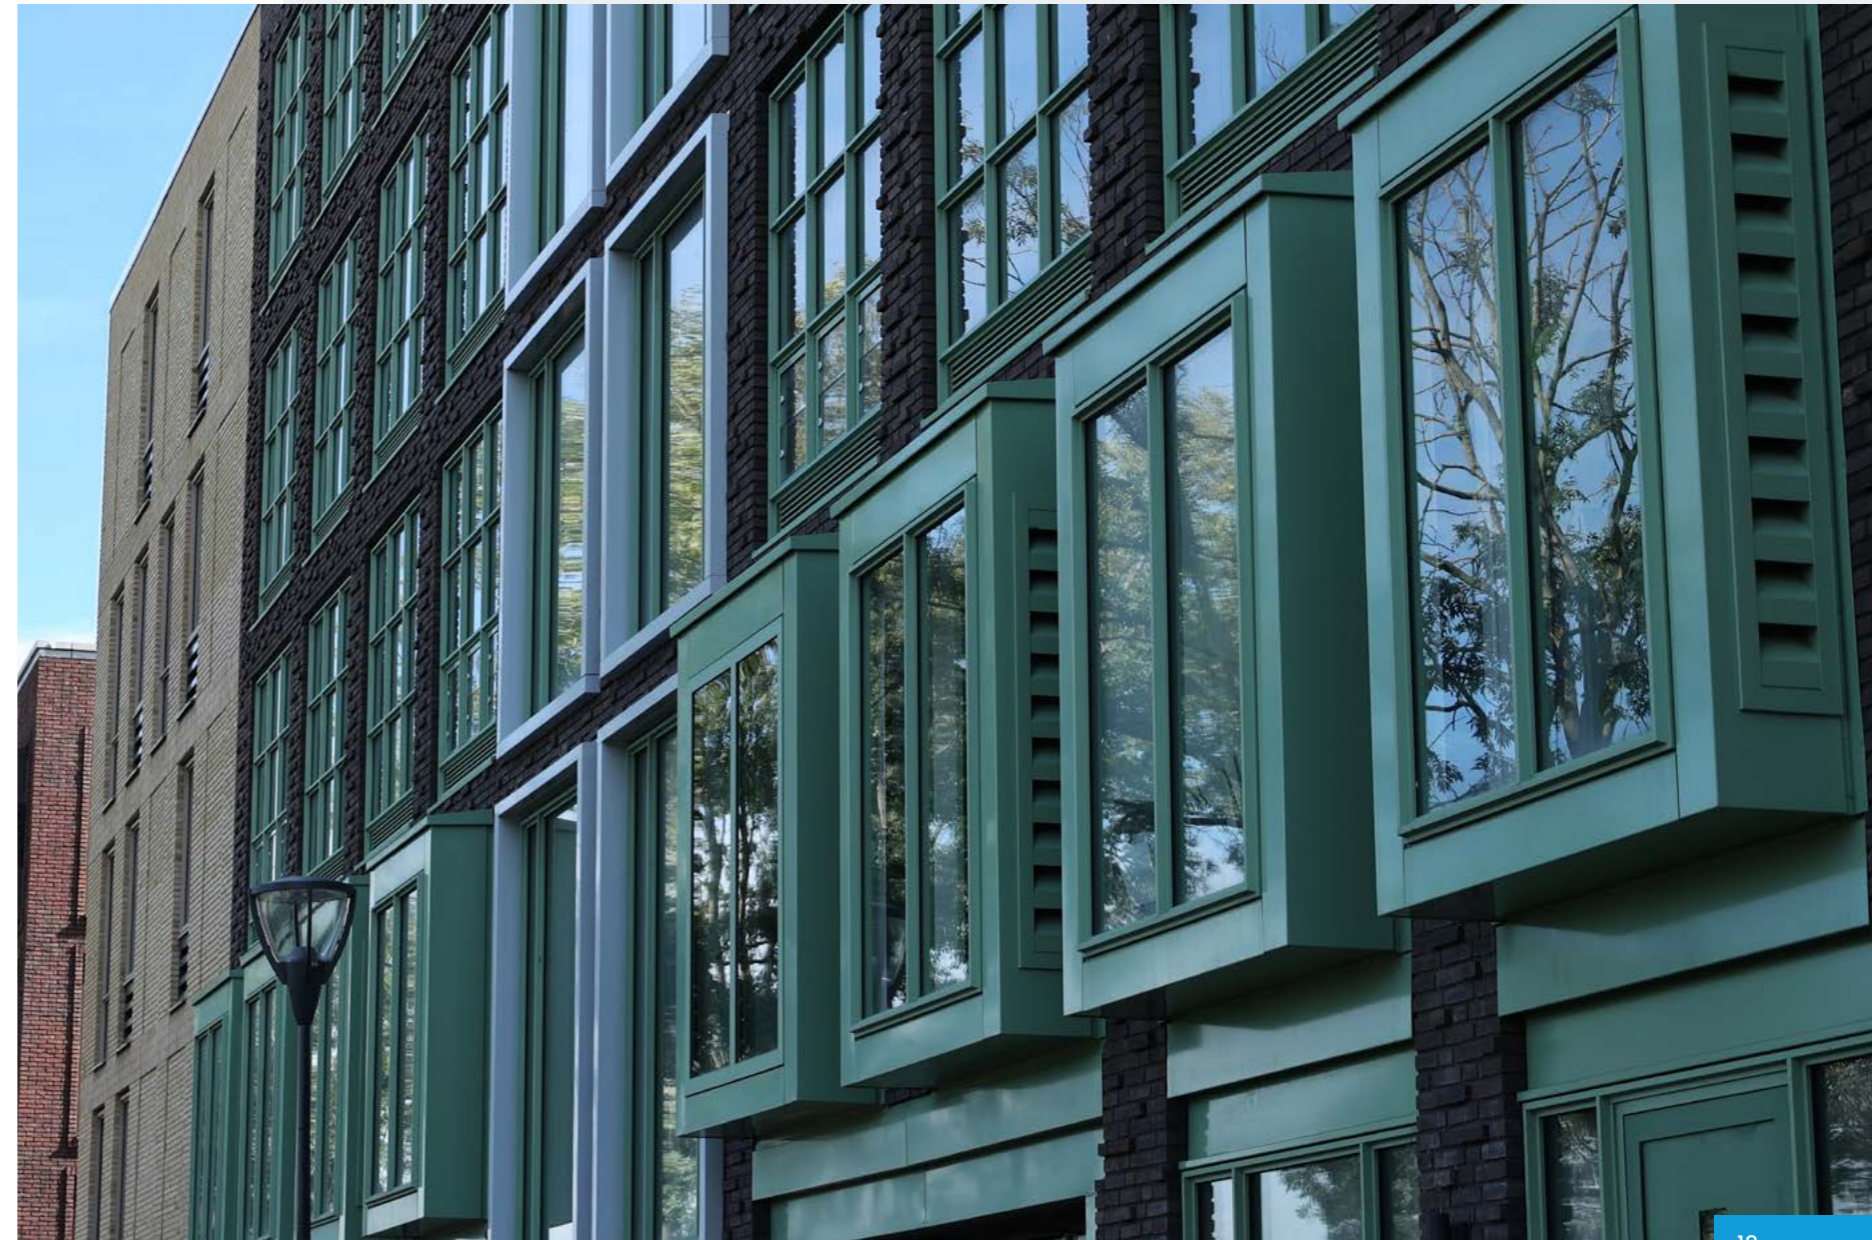

Ventilatie-roosters

Gezonde en comfortabele woon- en werkomgevingen

Ventilatie-roosters zijn essentieel voor een gezond leefklimaat in diverse gebouwen, van woningen tot utiliteitsgebouwen.

Ze zorgen voor frisse lucht en zuurstoftoevoer, terwijl ze ook voordelen bieden zoals energiebesparing en schimmelpreventie. Storax is expert in ventilatie-oplossingen en biedt een breed assortiment aan ventilatie-roosters, waaronder akoestische, brandwerende en inbraakwerende opties. Of het nu gaat om renovatie of nieuwbouw, Storax levert maatwerk met esthetische afwerkingen, eenvoudig onderhoud en deskundige montage.

Assortiment

- Muurroosters
- Kozijnroosters
- Deurroosters
- Vloerroosters
- Dakkappen
- Dakdoorvoeren

- ✓ Akoestisch
- ✓ Brandwerend
- ✓ Zomernachtkoeling
- ✓ Inbraakwerend
- ✓ Insectenwerend
- ✓ Waterwerend