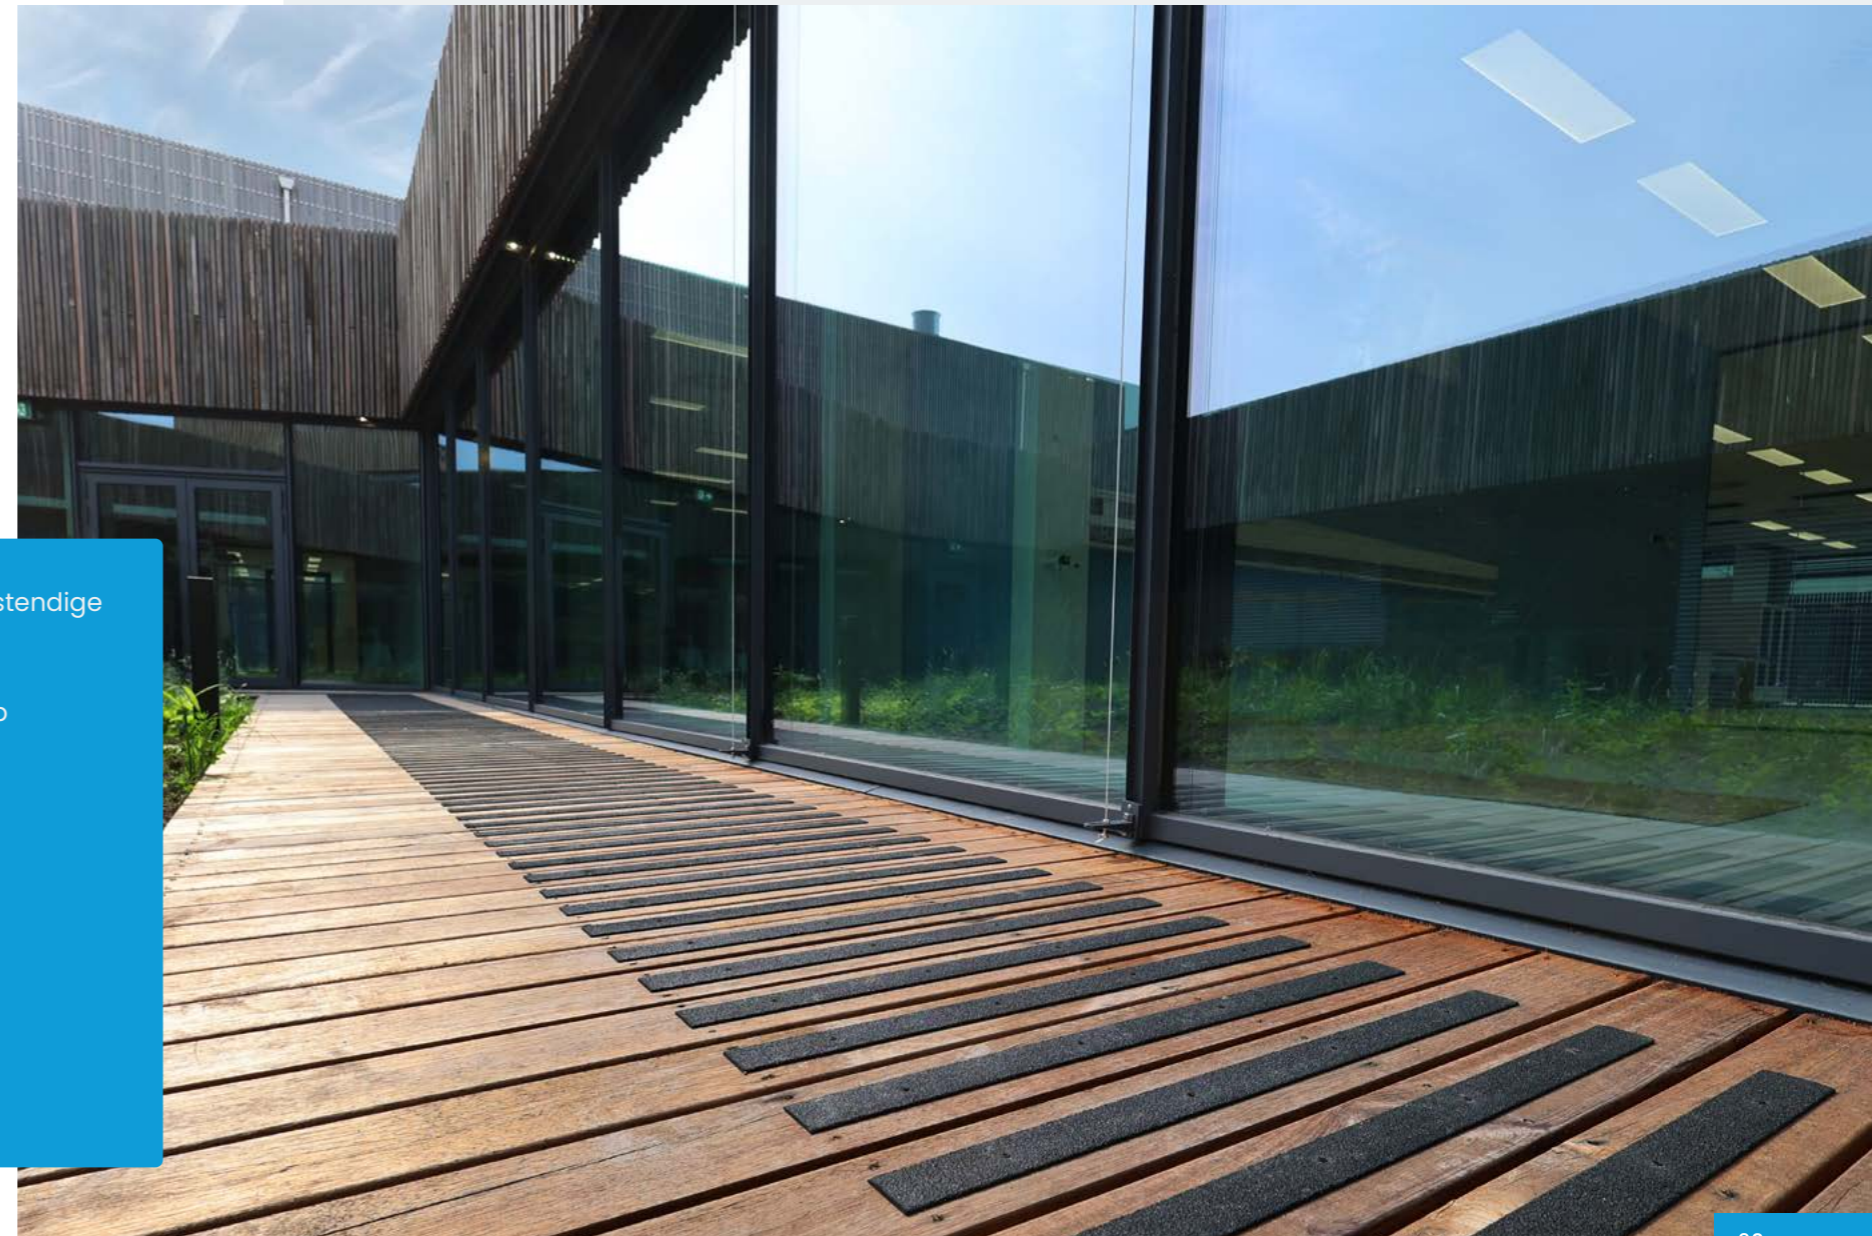

Antislip

Oplossingen voor iedere ondergrond

Storax is dé turn-key specialist op het gebied van antislip producten voor vloeren, trappen, galerijen en vlonders.

Met een uitgebreid programma biedt Storax antislip oplossingen voor iedere ondergrond zoals beton, tegels, (hard)hout en staal.

Het antislip programma bevat met name producten voor de woon- en werkomgeving. Daarnaast is er met het Ultragrip programma een antislip oplossing voor de offshore en industrie.

Profielen

- Ultragrip Platen
- Ultragrip Vlonderstrips
- Ultragrip Trapneuzen
- Ultragrip Traptreden
- Ultragrip Laddersporten

Vloeistoffen

- Gigagrip Tegels
- Gigagrip Beton
- Gigagrip Tegelspray

Tape

- Storax antisliptape
- 3M Safety-Walk

Coatings

- Multigrip antislip coating
- Locite antislip coating
- Storax antislip coating hout

Matten

- Antislipmatten
- Badmatten
- Industriematten

- ✓ Robuust en weersbestendige Ultragrip profielen
- ✓ Onzichtbare Gigagrip antislip vloeistoffen
- ✓ Oplossingen voor iedere toepassing
- ✓ Snelle levering
- ✓ Scherpe prijzen
- ✓ Montage door onze specialisten

“Gladde ondergronden weer veilig begaanbaar”