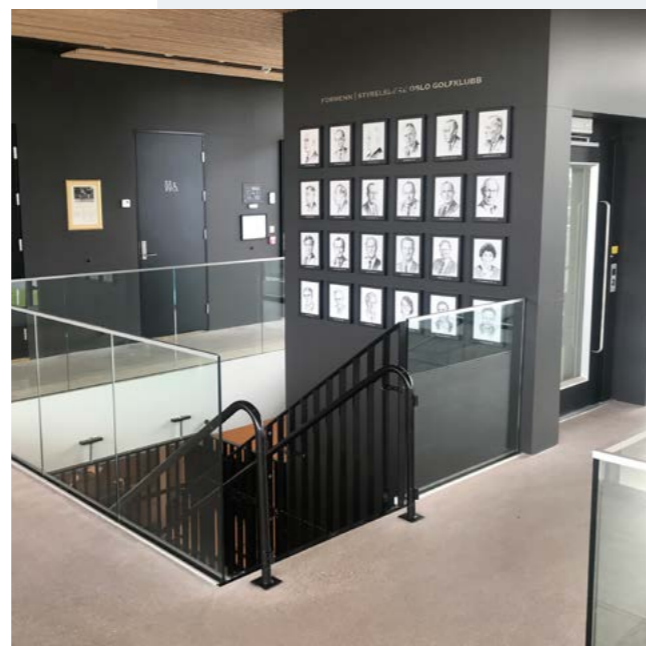

Glasbalustrades

Hoogwaardige & Effectieve profielen

Glasbalustrades bieden een stijlvolle en duurzame oplossing voor woningen, kantoren en publieke ruimtes.

Met diverse systemen die eenvoudig te monteren zijn, biedt Storax voor elke ruimte de perfecte keuze. Storax levert een compleet assortiment componenten voor glazen balustrades en Franse Balkons, waaronder glasbalustradeprofielen, buisprofielen, glasklemmen en balustradeprofielen. Beschikbaar voor verschillende montagewijze en breuklasten.

Assortiment

- Glasbalustradeprofielen
- Franse Balkons
- Balustrade profielen
- Glasadapters
- Railingen en covers

“Stijl en
Veiligheid
in één”

- ✓ Hoogwaardige kwaliteit
- ✓ Innovatieve montagesystemen
- ✓ Ruim assortiment
- ✓ Diverse belastingen
- ✓ Losse levering