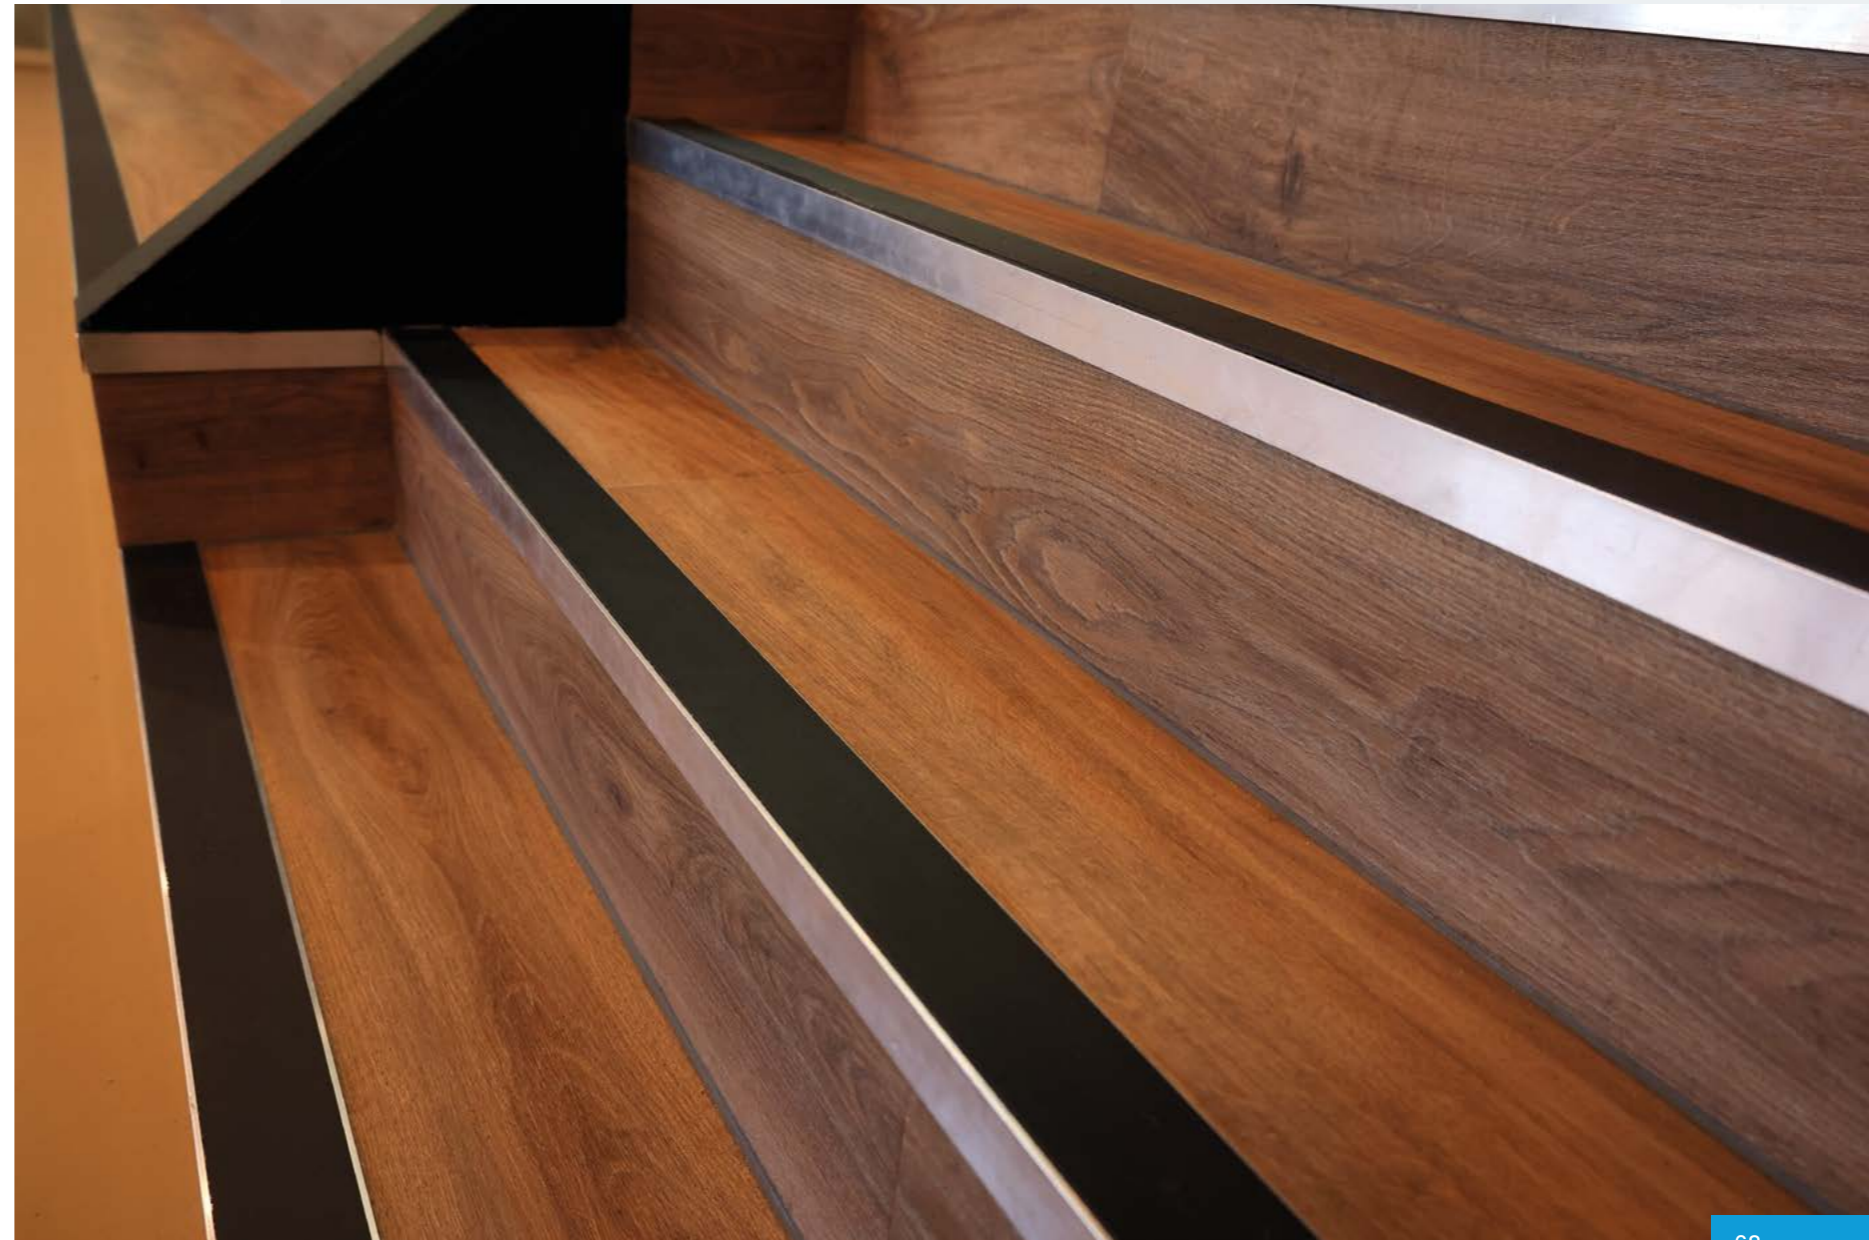

Projecten

Vloerafwerkingen

Ahoy Rotterdam

Producten: Entreematten, Plinten, Muurbescherming, Trapneuzen

The Edge Amsterdam

Producten: Antislip platen & trap treden, Vloerprofielen

Schiphol Amsterdam

Product: Entreematten