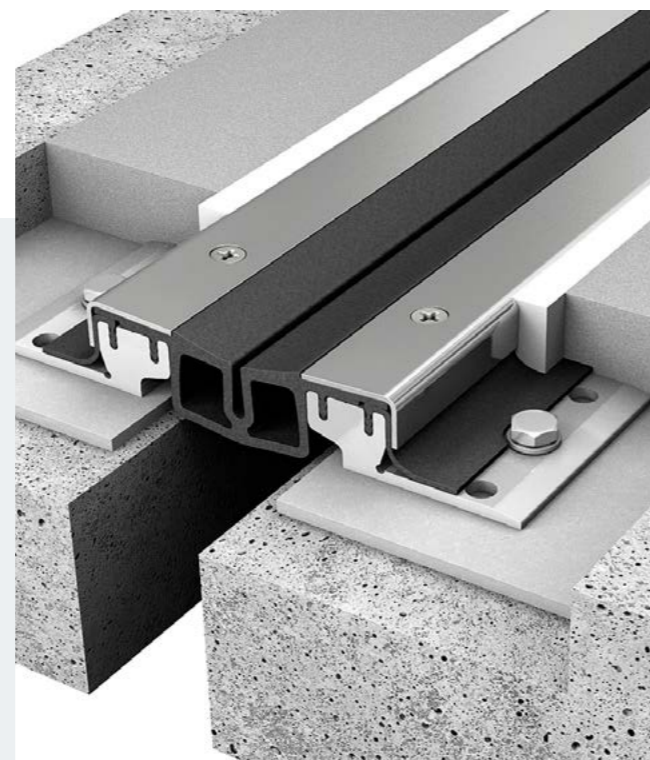

Voegprofielen

Profielen voor alle type gebouwen

Voeg- en dilatatieprofielen zijn essentieel voor een naadloze overgang tussen verschillende vloer- of muuroppervlakken, waarbij bewegingen en uitzettingen van materialen worden opgevangen.

De dilatatieprofielen dragen bij aan de veiligheid en duurzaamheid van ruimtes. Denk hierbij aan toepassingen in parkeergarages, gebouwen met seismische activiteit, en ruimtes waar brandwerende bescherming nodig is. Ons brede assortiment omvat profielen in aluminium, RVS, EPDM en PVC, met zowel inbouw- als opbouwopties. Voor elke situatie bieden wij een passend profiel.

Assortiment

- Dilatatatieprofielen
- Krimpvoegprofielen
- Voegafdekprofielen
- Parkeergarage dilatatieprofielen
- Aardbevingsbestendige dilatatieprofielen

Functionaliteiten

- Opvang van bewegingen
- Aardbevingbestendig
- Waterdicht
- Inbouw of opbouw
- Brandwerend