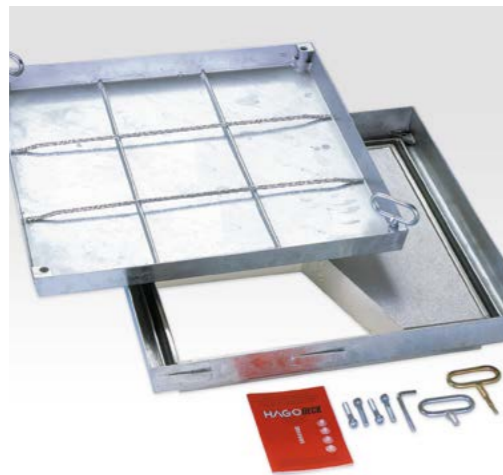

Vloerluiken

Meest complete programma vloerluiken

Storax biedt een breed scala aan vloerluiken en kruipluiken, geschikt voor uiteenlopende toepassingen, van standaard luiken tot op maat gemaakte oplossingen.

Het programma bestaat uit isolerende, brandwerende, of esthetisch geavanceerde vloerluiken, onze producten combineren functionaliteit met design. Met opties in RVS, aluminium of staal en uitvoeringen met scharnieren, gasdrukveren of elektrische bediening, bieden wij luiken die naadloos in elk interieur passen. Vertrouw op Storax voor deskundig advies en hoogwaardige vloerluiken die voldoen aan de hoogste eisen.

Functionaliteiten

- Isolerend
- Gasdrukveren
- Hoge belasting
- Brandwerend

Materiaalsoorten

- Staal
- Aluminium
- RVS
- Glas
- Houtvezelcement
- Composiet