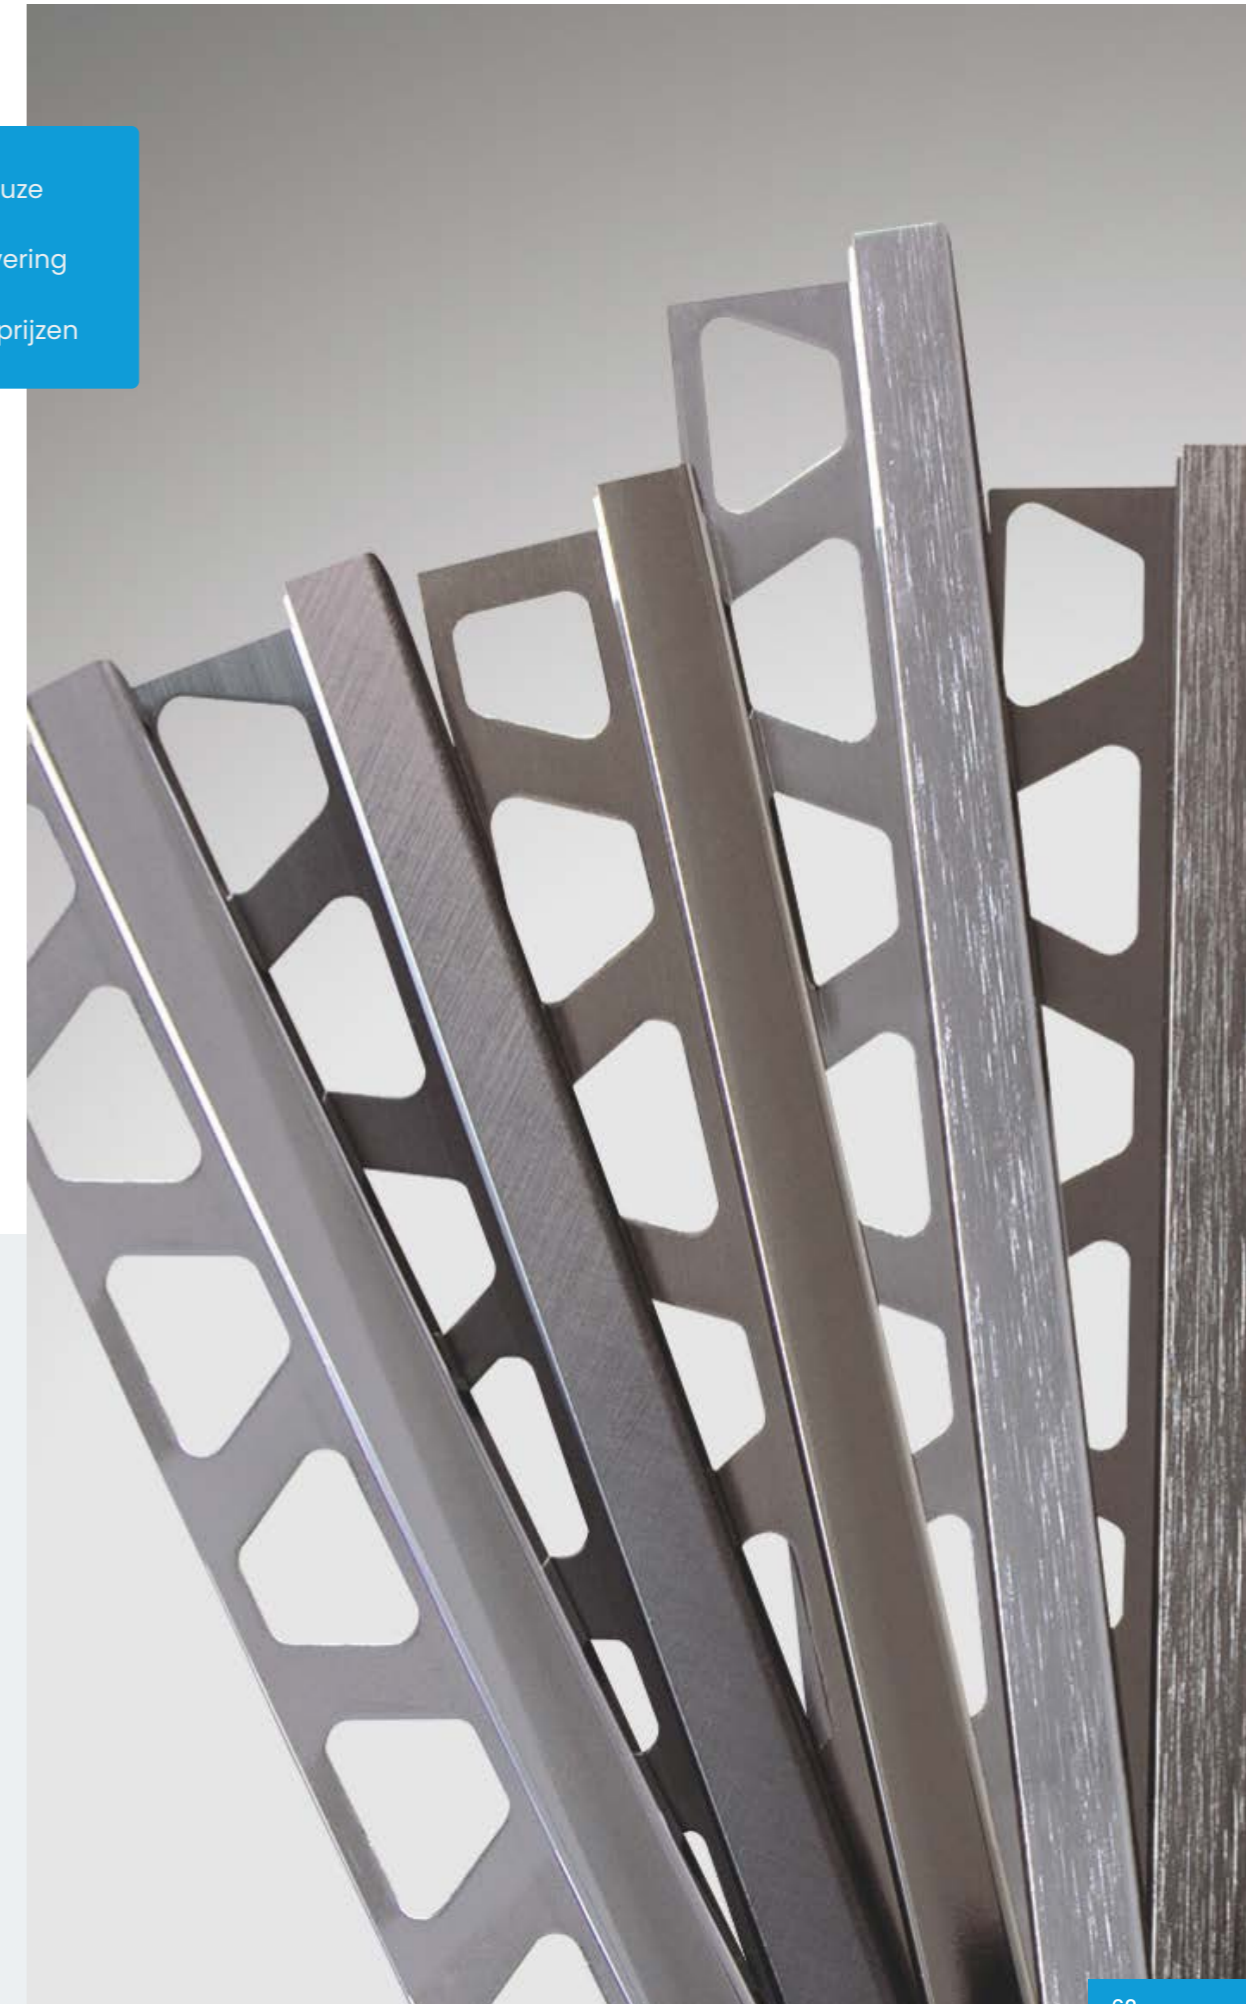

- ✓ Ruime keuze
- ✓ Snelle levering
- ✓ Scherpe prijzen