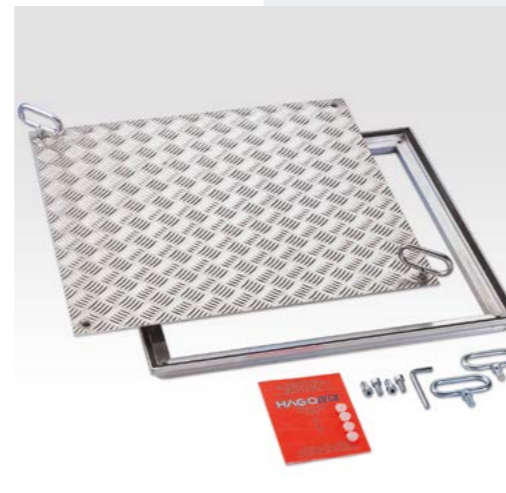

Vloerluiken

Meest complete programma vloerluiken

Storax biedt een breed scala aan vloerluiken en kruipluiken, geschikt voor uiteenlopende toepassingen, van standaard luiken tot op maat gemaakte oplossingen.

Het programma bestaat uit isolerende, brandwerende, of esthetisch geavanceerde vloerluiken, onze producten combineren functionaliteit met design. Met opties in RVS, aluminium of staal en uitvoeringen met scharnieren, gasdrukveren of elektrische bediening, bieden wij luiken die naadloos in elk interieur passen. Vertrouw op Storax voor deskundig advies en hoogwaardige vloerluiken die voldoen aan de hoogste eisen.

Functionaliteiten

- Isolerend
- Gasdrukveren
- Hoge belasting
- Brandwerend

Materiaalsoorten

- Staal
- Aluminium
- RVS
- Glas
- Houtvezelcement
- Composiet