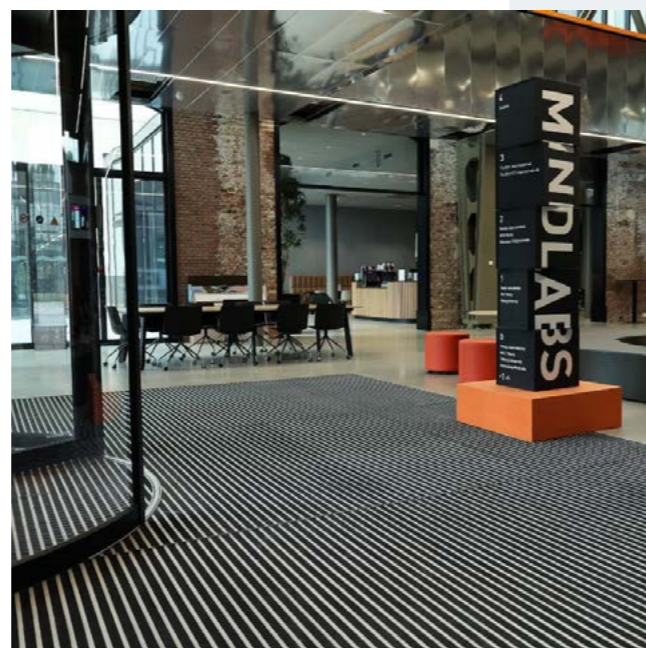

Entreematten

Luxe entree's en schone gebouwen

Storax is al 50 jaar specialist in entreematten en heeft een compleet assortiment.

De collectie geeft de ruimte om voor iedere uitstraling, functie en budget een gepaste entreemat te vinden. Van ambities op het gebied van duurzaamheid, premium uitstraling of de juiste prijs-kwaliteit verhouding.

Assortiment

- Entrada-matten
- Combimatten
- Modulaire matten
- Borstelmaten
- Eco matten

Functionaliteiten

- Drogend
- Borstelend
- Schrapen
- Vuilopvang