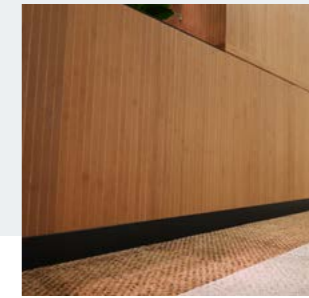

Projecten

Wandafwerking

BNA Hoofddorp

Product: Plinten, aluminium gepoedercoat