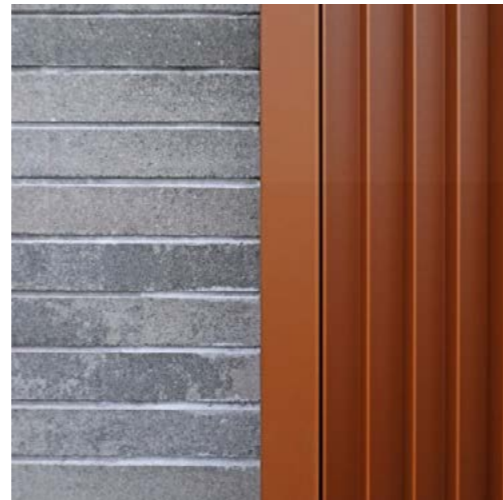

Gevelbekleding

Veelzijdige design gevelprofielen

Verfraai gebouwen met Linarte gevelbekleding, een hoogwaardige oplossing voor een strakke, moderne uitstraling.

Deze verticale bekleding, beschikbaar in diverse kleuren en afwerkingen, biedt uitgebreide personalisatiemogelijkheden, zoals geïntegreerde houtaccenten, LED-verlichting, en naadloze oplossingen voor gebogen gevels en hoeken. Linarte gaat verder dan esthetiek door functionele oplossingen te bieden, zoals het elegant verbergen van deuren en technische voorzieningen. Gemaakt van duurzaam en recyclebaar aluminium, garandeert Linarte een lange levensduur en weerstand tegen extreme weersomstandigheden, ideaal voor elke toepassing of het nu gaat om woningbouw, kantoorpanden of winkelpanden.

Functionaliteiten

- Diverse gevelprofielen
- Leverbaar in iedere afwerking
- Beschikbaar in houtlook
- Integratie van LED en Houtmodules