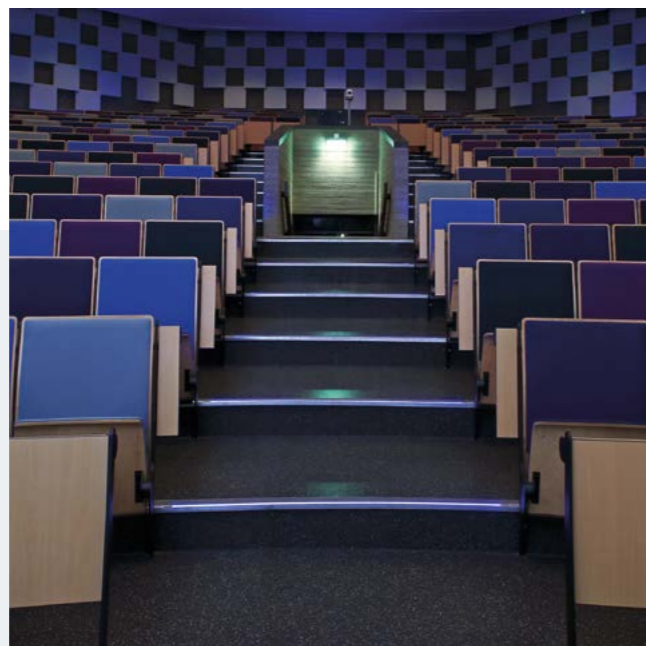

Trapneuzen

Voorkomen van ongevallen

Storax antislip trapneuzen verhogen de veiligheid en duurzaamheid van uw trap, met profielen die uitglijden voorkomen en de treden beschermen tegen slijtage.

Ons uitgebreide assortiment omvat trapneuzen in kunststof, aluminium, en messing met antislip inlagen, beschikbaar in verschillende afmetingen en stijlen. De opties variëren van kleurrijke inlagen voor betere zichtbaarheid tot LED-verlichte trapneuzen, ideaal voor donkere ruimtes zoals theaters en bioscopen. Kies Storax trapneuzen voor een veilige, stijlvolle trap die voldoet aan uw specifieke wensen en omgevingen.

Assortiment

- Gradus Trapneuzen
- Prinz Trapneuzen
- Tredsafe Trapneuzen

Functionaliteiten

- Antislip
- Afwerking trapbekleding
- Voorkomt slijtage
- Visueel contrast