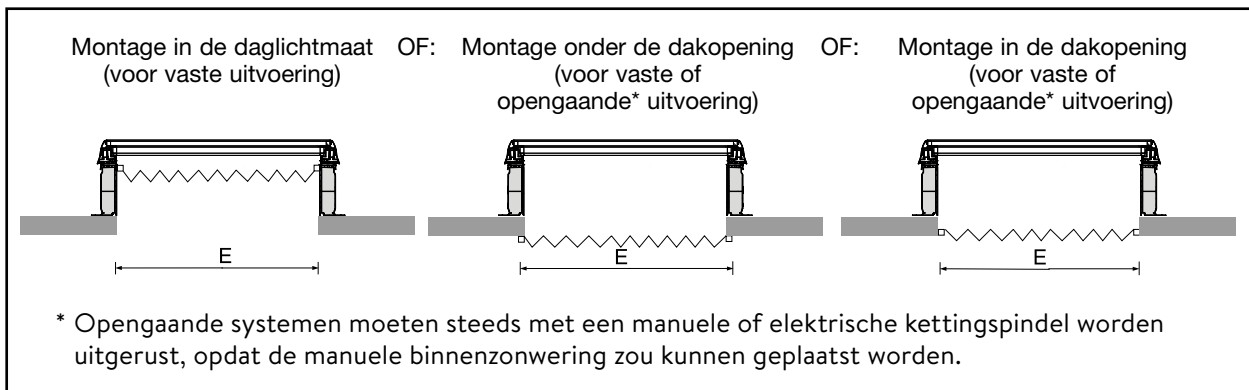

Opgelet! Voor de keuze van de juiste maat dien je met de maat E rekening te houden.

	AFMETING E	ZONWERING	VERDUISTERING
	40 x 40	€ 185 ●	€ 206
	50 x 50	€ 185	€ 206
	60 x 60	€ 185	€ 206
	70 x 70	€ 204	€ 223
	75 x 75	€ 236	€ 260
	80 x 80	€ 236	€ 260
	85 x 85	€ 256	
	90 x 90	€ 256	€ 281
	100 x 100	€ 325 ●	€ 357
	105 x 105	€ 331	€ 366
	110 x 110	€ 325	€ 357
	120 x 120	€ 325	€ 357
	125 x 125	€ 408	€ 446
	130 x 130	€ 399	€ 440
	140 x 140	€ 418	€ 461
	150 x 150	€ 456 ●	€ 502
	40 x 70	€ 185 ●	€ 206
	60 x 90	€ 190	€ 211
	60 x 120	€ 250	
	70 x 100	€ 249	€ 275
	75 x 105	€ 281	
	75 x 125	€ 292	€ 321
	75 x 175	€ 335	€ 369
	75 x 225	€ 527	
	80 x 110	€ 276	€ 303
	80 x 130	€ 292	€ 321
	80 x 140	€ 377	€ 329

	AFMETING E	ZONWERING	VERDUISTERING
	80 x 150	€ 300	
	80 x 160	€ 455	€ 339
	80 x 180	€ 475	€ 517
	80 x 220	€ 516	€ 438
	80 x 230	€ 543	
	90 x 120	€ 302	€ 331
	90 x 150	€ 330	€ 364
	90 x 180	€ 484	
	90 x 210	€ 508	
	100 x 130	€ 330	€ 364
	100 x 150	€ 339 ●	€ 352
	100 x 160	€ 342	€ 375
	100 x 180	€ 392	
	100 x 200	€ 400 ●	€ 441
	100 x 220	€ 461	€ 451
	110 x 140	€ 355	€ 393
	110 x 170	€ 408	€ 446
	120 x 150	€ 399	
	120 x 180	€ 438	€ 481
	120 x 210	€ 465	
	120 x 220	€ 487 ●	€ 746
	120 x 240	€ 509	€ 561
	130 x 160	€ 424	€ 468
	130 x 200	€ 479	€ 528
	130 x 220	€ 500	€ 550
	130 x 230	€ 520	€ 572
	145 x 170	€ 526	

BEDIENINGSSTANG		
AFMETING	ART. NR.	PRIJS
● 1,00 m	30078	€ 65
● 1,50 m	7972	€ 77
● 2,00 m	7973	€ 85

● Uit voorraad leverbaar   Andere op aanvraag