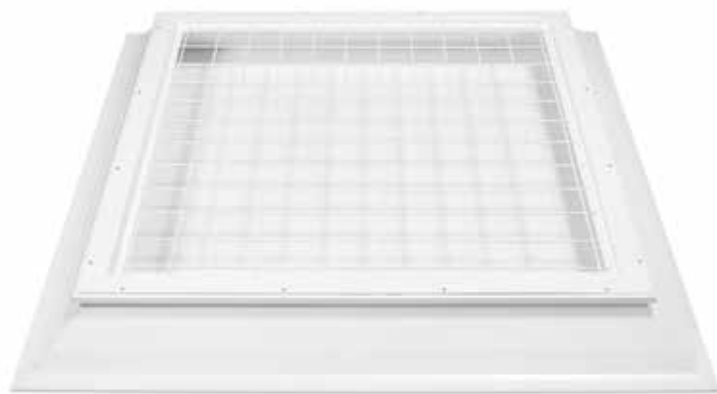

Anti-doorvalrooster

Veiligheid op het dak wordt gelukkig een steeds belangrijker thema voor de bouwheer en de plaatser. Misschien gebruik je het dak als dakterras of zal je jouw dak frequent willen betreden voor onderhoud of dergelijke. Skylux heeft een beproefd anti-doorvalsysteem dat op alle Skylux opstanden kan gebruikt worden. Het Skylux anti-doorvalrooster heeft een GS BAu18 certificaat.

	Montage in de daglichtmaat		OF: Montage in de dakopening	
	AFMETING E	PRIJS RAL 9016		
	40 x 40	€ 178		
	60 x 60	€ 227		
	70 x 70	€ 250		
	80 x 80	€ 262		
	90 x 90	€ 269		
	100 x 100	€ 293		
	105 x 105	€ 297		
	110 x 110	€ 299		
	120 x 120	€ 304		
	130 x 130	€ 314		
	140 x 140	€ 338		
	150 x 150	€ 366		
	160 x 160	€ 431		
	180 x 180	€ 478		
	200 x 200	€ 525		
	220 x 220	€ 565		
	240 x 240	€ 636		
	250 x 250	€ 654		
	270 x 270	€ 696		
	300 x 300	€ 1119		
	40 x 70	€ 207		
	60 x 90	€ 255		
	60 x 120	€ 260		
	70 x 100	€ 262		
	80 x 110	€ 269		
	80 x 130	€ 283		
	80 x 160	€ 293		
	80 x 180	€ 304		
	80 x 220	€ 323		
	80 x 230	€ 329		
	80 x 250	€ 345		
	80 x 280	€ 371		
	90 x 120	€ 293		
	100 x 130	€ 299		
	100 x 150	€ 314		
	100 x 160	€ 320		
	100 x 180	€ 334		

	Montage in de daglichtmaat		OF: Montage in de dakopening	
	AFMETING E	PRIJS RAL 9016		
	100 x 190	€ 352		
	100 x 200	€ 368		
	100 x 220	€ 389		
	100 x 240	€ 428		
	100 x 250	€ 446		
	100 x 270	€ 470		
	100 x 280	€ 482		
	100 x 300	€ 500		
	120 x 150	€ 334		
	120 x 180	€ 366		
	120 x 210	€ 441		
	120 x 220	€ 459		
	120 x 240	€ 470		
	120 x 250	€ 478		
	120 x 270	€ 492		
	120 x 300	€ 507		
	130 x 160	€ 338		
	130 x 190	€ 419		
	130 x 220	€ 464		
	130 x 250	€ 488		
	130 x 280	€ 507		
	150 x 180	€ 398		
	150 x 210	€ 446		
	150 x 240	€ 478		
	150 x 250	€ 507		
	150 x 270	€ 544		
	150 x 300	€ 582		
	160 x 190	€ 444		
	160 x 220	€ 463		
	160 x 250	€ 505		
	160 x 280	€ 575		
	180 x 210	€ 492		
	180 x 240	€ 544		
	180 x 250	€ 568		
	180 x 270	€ 582		
	180 x 300	€ 627