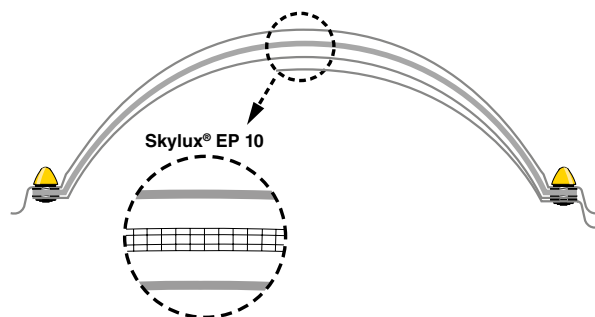

EP-koepels voor niet-residentiële gebouwen