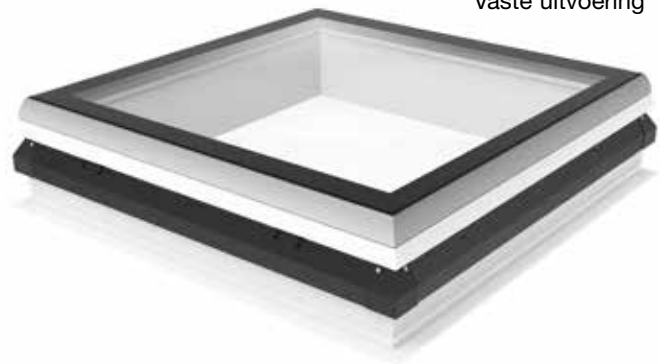

### iWindow2

Dit is een platdakraam met een strak, eigentijds design. De Skylux iWindow2 scoort erg hoog op het vlak van isolatie ( $U_g$ -waarde van  $1,0 \text{ W/m}^2\text{K}$ ) dankzij het compacte, isolerende pvc-kader en het superisolerende veiligheidsglas HR++.

Keuze tussen helder, opaal, of zonwerend glas

Opengaande uitvoering

### iWindow3

Met de Skylux iWindow3 kies je voor de best mogelijke isolatie. Dit platdakraam is superisolerend ( $U_g$ -waarde van  $0,5 \text{ W/m}^2\text{K}$ ) dankzij het veiligheidsglas HR+++.

Keuze tussen helder, opaal, of zonwerend glas

### iDome

De Skylux iDome is samengesteld uit een isolerend pvc-kader en isolerend veiligheidsglas HR++. De binnenruit is gemaakt van gelaagd glas en de buitenruit van gehard glas. De iDome is altijd gecombineerd met een kunststofkoepel naar keuze (helder, opaal, hittewerend).