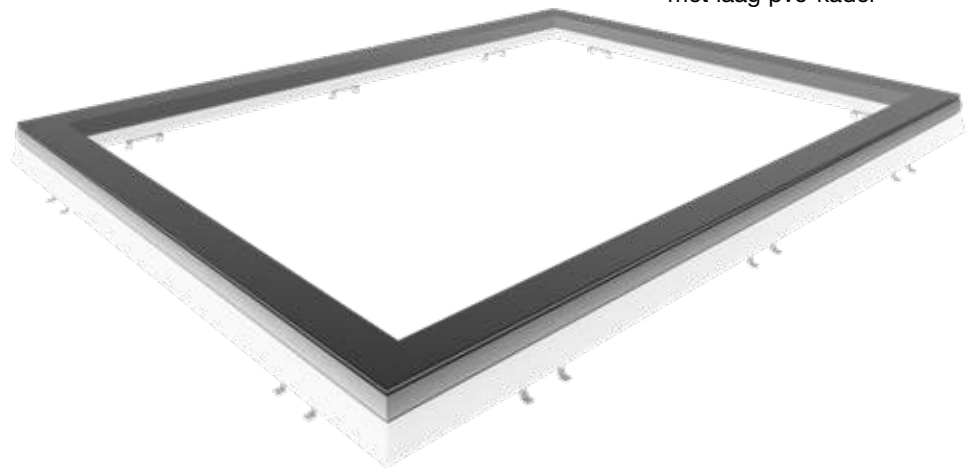

iWindow2
met laag pvc-kader