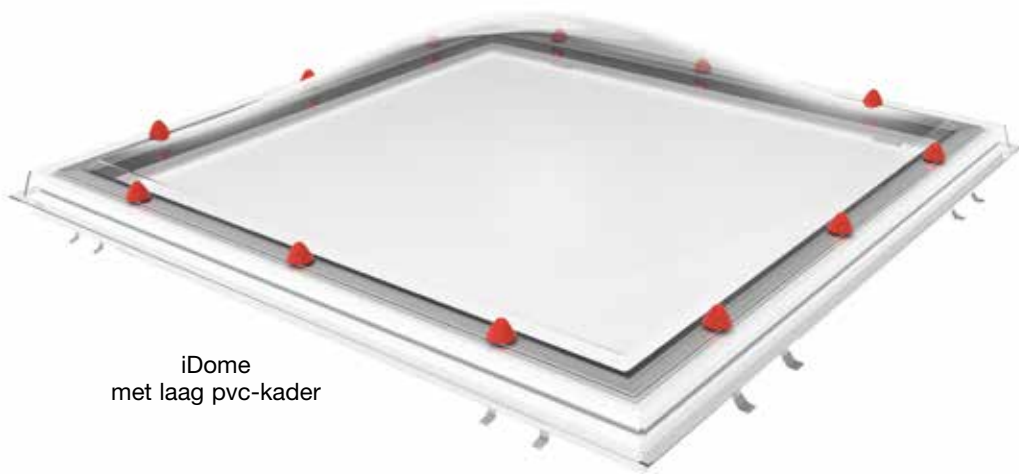

iDome
met laag pvc-kader