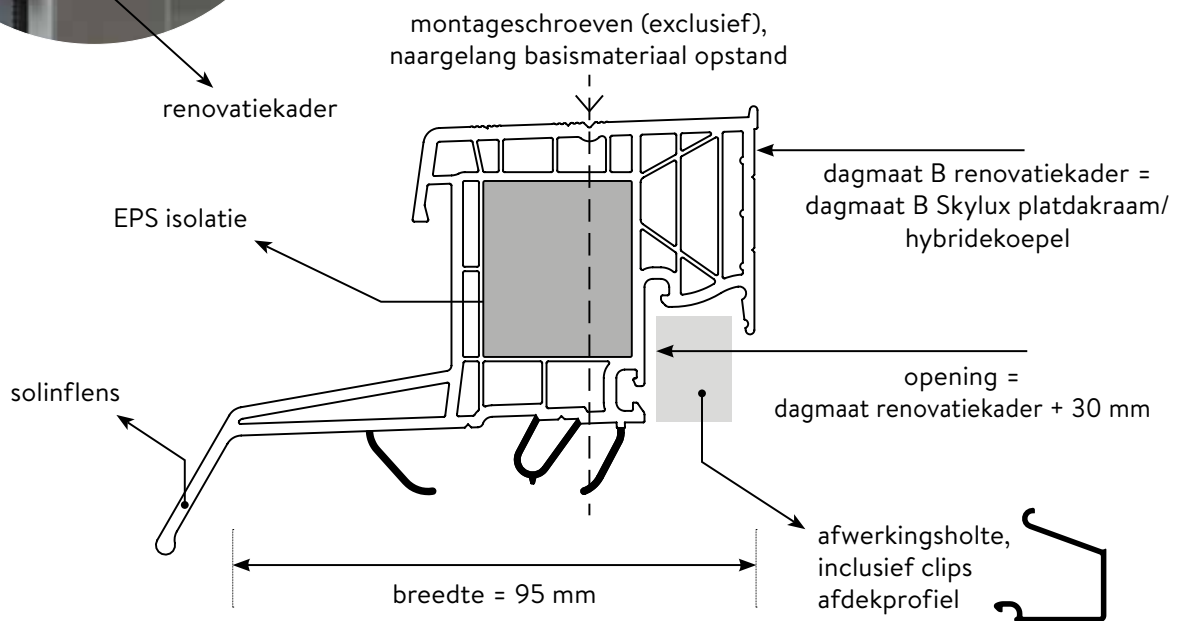

Afwerkingsholte

over waterneus
bestaande opstand

OF

aftimmergroef

OF

kabelgoot
(inclusief)