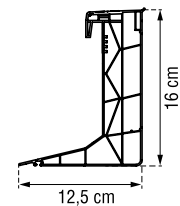

Pvc-opstand 16/00

De opstand 16/00 biedt een prima oplossing bij het vervangen van rechte houten of metalen opstanden.

In een pvc-opstand 16/00 kan een RWA-systeem Skymax CE of Skylux 160° CE voorzien worden, mits een totale opstandhoogte van minimum 30 cm gerespecteerd wordt.

De pvc-opstand 16/00 mag niet toegepast worden met glazen platdakramen.