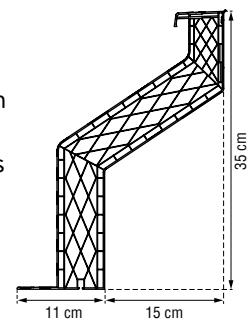

Pvc-opstand 35/30

Zonder kap- en breekwerk op het dak wordt deze opstand over een bestaande opstand heen geplaatst. De hoogte van het verticale deel onderaan bedraagt 150 mm. Ideaal om extra dakisolatie op te vangen.

Een extra brede onderflens van 150 mm kan als optie gekozen worden. Deze onderflens vergroot het steunvlak en de mogelijkheden om de opstand vast te schroeven.

In een pvc-opstand 35/30 kan in de verticale zone van de opstand een CE conform RWA-systeem Skylux 160° CE voorzien worden.