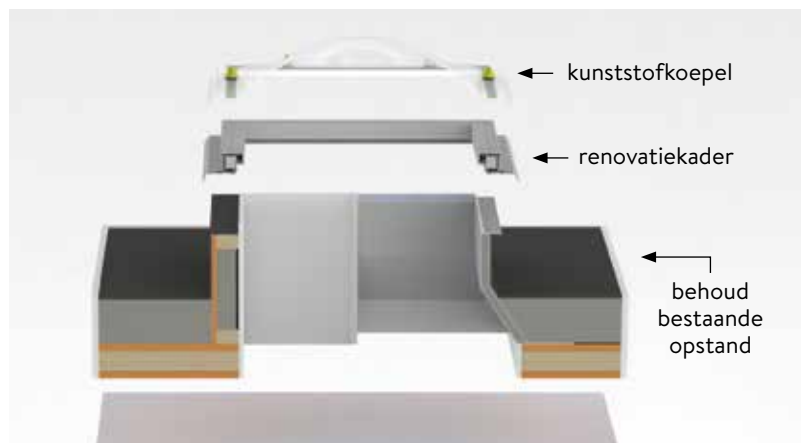

EP-koepels voor niet-residentiële gebouwen

EP staat voor Energy Profit. Met de zeswandige Skylux EP10 haal je een U_t -waarde van $1,3 \text{ W/m}^2\text{K}$. Deze koepels zijn een volwaardig element in een dakconstructie in een industriegebouw. Niet geschikt voor residentiële woningen gezien de esthetiek aan de binnenzijde.

Heatstop lichtkoepel

De polycarbonaat Heatstop lichtkoepel heeft een hittewerend effect dankzij de Heatstop-laag. Die houdt de infraroodstralen van de zon voor het grootste deel tegen, waardoor de opwarming onder de koepel minimaal blijft. En omdat polycarbonaat 250 keer slagvaster is dan glas met een vergelijkbare dikte, is deze koepel ook volledig inbraakwerend.

Deze koepel is steeds opaal (ook al zijn de onderliggende schalen helder).

Vernieuw eenvoudig je oude koepel met het renovatiekader

In renovatieprojecten is het vaak een uitdaging om de bestaande opstand te behouden terwijl men toch een nieuwe koepel wil installeren. Daarom werd het renovatiekader ontwikkeld dat naadloos tussen de bestaande opstand en de nieuwe koepel past (zie pagina 151).