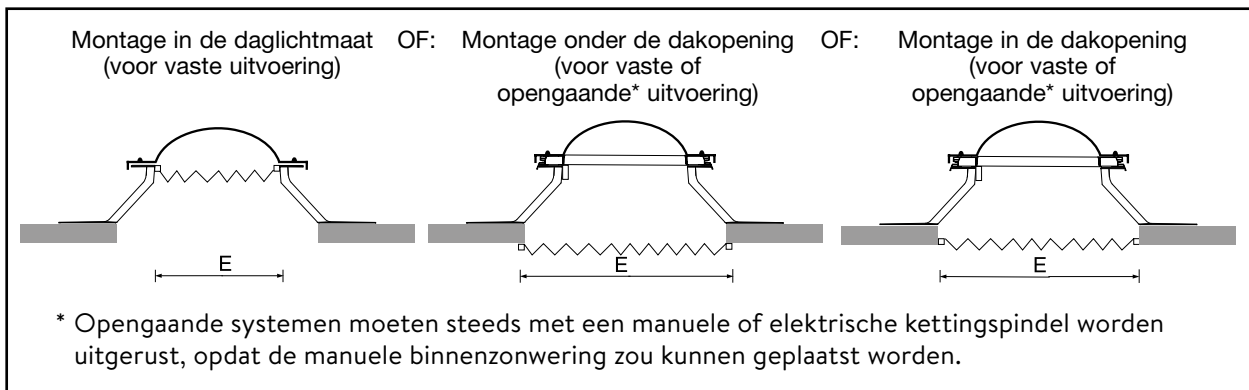

Opgelet! Voor de keuze van de juiste maat dien je met de maat E rekening te houden.

AFMETING E	ZONWERING	VERDUISTERING
40 x 40	€ 185 ●	€ 206
50 x 50	€ 185	€ 206
60 x 60	€ 185	€ 206
70 x 70	€ 204	€ 223
75 x 75	€ 236	€ 260
80 x 80	€ 236	€ 260
85 x 85	€ 256	
90 x 90	€ 256	€ 281
100 x 100	€ 325 ●	€ 357
105 x 105	€ 331	€ 366
110 x 110	€ 325	€ 357
120 x 120	€ 325	€ 357
125 x 125	€ 408	€ 446
130 x 130	€ 399	€ 440
140 x 140	€ 418	€ 461
150 x 150	€ 456 ●	€ 502
40 x 70	€ 185 ●	€ 206
60 x 90	€ 190	€ 211
60 x 120	€ 250	
70 x 100	€ 249	€ 275
75 x 105	€ 281	
75 x 125	€ 292	€ 321
75 x 175	€ 335	€ 369
75 x 225	€ 527	
80 x 110	€ 276	€ 303
80 x 130	€ 292	€ 321
80 x 140	€ 377	€ 329

AFMETING E	ZONWERING	VERDUISTERING
80 x 150	€ 300	
80 x 160	€ 455	€ 339
80 x 180	€ 475	€ 517
80 x 220	€ 516	€ 438
80 x 230	€ 543	
90 x 120	€ 302	€ 331
90 x 150	€ 330	€ 364
90 x 180	€ 484	
90 x 210	€ 508	
100 x 130	€ 330	€ 364
100 x 150	€ 339 ●	€ 352
100 x 160	€ 342	€ 375
100 x 180	€ 392	
100 x 200	€ 400 ●	€ 441
100 x 220	€ 461	€ 451
110 x 140	€ 355	€ 393
110 x 170	€ 408	€ 446
120 x 150	€ 399	
120 x 180	€ 438	€ 481
120 x 210	€ 465	
120 x 220	€ 487 ●	€ 746
120 x 240	€ 509	€ 561
130 x 160	€ 424	€ 468
130 x 200	€ 479	€ 528
130 x 220	€ 500	€ 550
130 x 230	€ 520	€ 572
145 x 170	€ 526	

BEDIENINGSSTANG		
AFMETING	ART. NR.	PRIJS
● 1,00 m	30078	€ 65
● 1,50 m	7972	€ 77
● 2,00 m	7973	€ 85

● Uit voorraad leverbaar   Andere op aanvraag