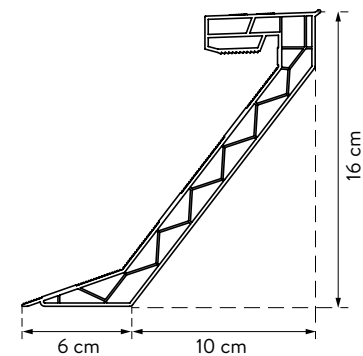

Pvc-opstanden

Voordelen

- ✓ Goed isolerend
- ✓ Overall inzetbaar – compatibel met alle types dakmembranen
- ✓ Mooi afgewerkt
- ✓ Makkelijk te onderhouden
- ✓ Licht en toch zeer stevig
- ✓ Volledig recycleerbaar
- ✓ Eenvoudige plaatsing: De pvc-opstand is hittebestendig (uiteraard wel de vlam van de opstand weghouden) en blijft intact tijdens het plaatsen van de dakbedekking
- ✓ Binnenzonwering kan in elk type pvc-opstand gemonteerd worden

TECHNISCHE GEGEVENS

Opstanden	U_{up}-waarde EN 1873:2014 (W/m²K)
PVC 16/20 X	2,20
PVC 16/20 EP	0,89
PVC 16/00	1,00 *
PVC 20/00 EP & 20/00 EP-S	0,64
PVC 30/20	1,00 *
PVC 35/30	0,86

U_{up}-waarde: U(upstand) of isolatiewaarde van de opstand volgens EN 1873:2014 en bepaald met EN 10077-2:2012
*volgens EN 1873:2014 en bepaald met EN ISO 12567-2

Types

Pvc-opstand 16/20 X

Met de pvc-opstand 16/20 X kiest u voor een eenvoudige pvc-opstand waar prijs bepalend is en niet zozeer de isolatiewaarde. Deze opstand is dus enkel geschikt voor een enkel- of dubbelwandige kunststofkoepel en niet voor platdakramen.