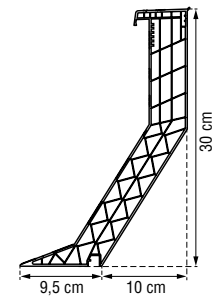

Pvc-opstand 30/20

De opstand 30/20 biedt dankzij zijn hoogte van 30 cm de mogelijkheid om een pakket dakisolatie op te vangen.

De opstand is speciaal ontwikkeld om aan de minimum hoogte van de rook- en warmteafvoersystemen van 30 cm te voldoen zonder extra timmerwerk. In een pvc-opstand 30/20 kan in de verticale zone van de opstand een CE gecertificeerd RWA-systeem Skymax of Skylux 160° CE voorzien worden.