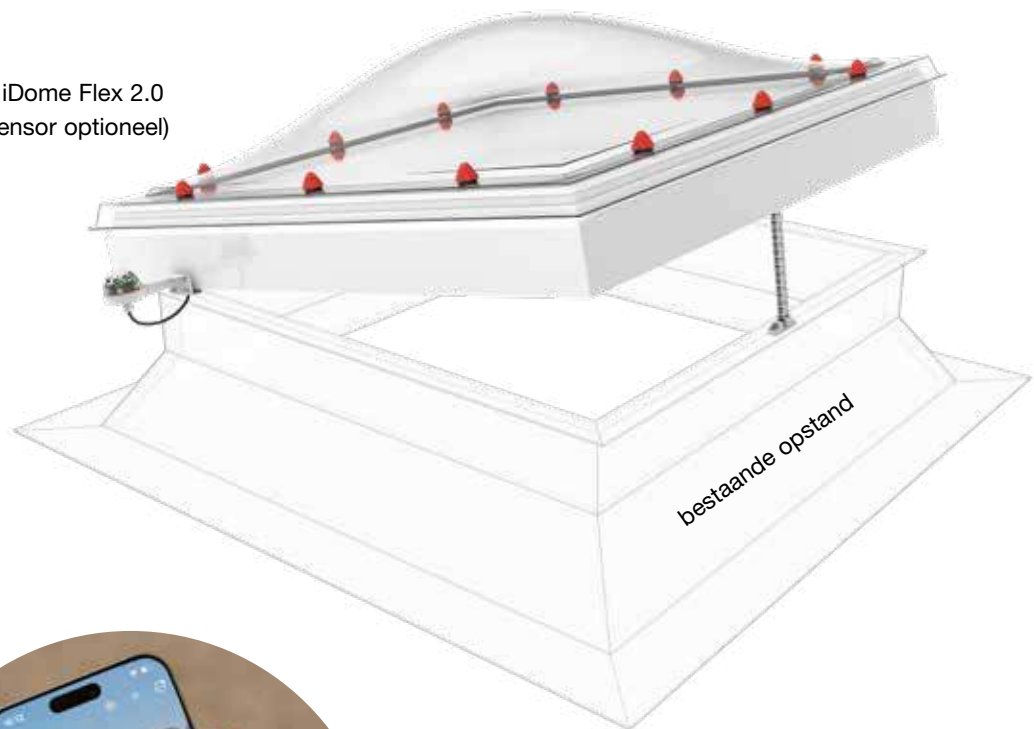

Skylux iDome Flex 2.0
(regensensor optioneel)