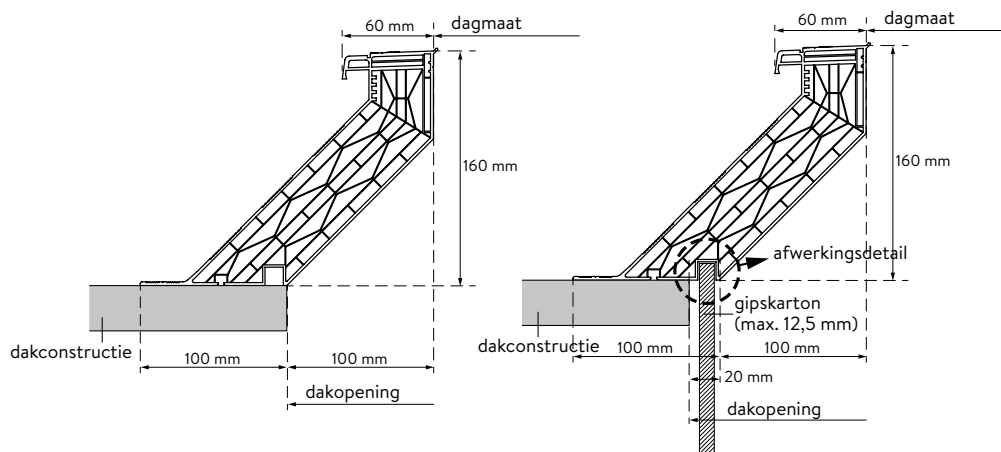

Pvc-opstand 16/20 EP

De opstand 16/20 EP met een inventieve inwendige structuur is super isolerend. Deze opstand is bijzonder stevig en biedt voor alle klassieke toepassingen uitstekende performantie.

Met de aftimmergroef sluit je de plafdonderafwerking naadloos aan: hou hiervoor rekening met 4 cm extra dakopening. Een pvc-opstand 16/20 EP met daglichtmaat B van 100 x 100 cm heeft een dakopening C van 120 x 120 cm indien je geen gebruik maakt van de aftimmergroef. Hou rekening met een dakopening van 124 x 124 cm indien je er wel gebruik van maakt.