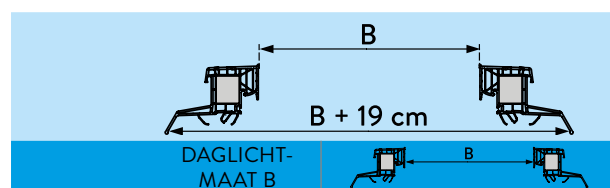

Pvc-renovatiekader (vervolg)

DAGLICHT- MAAT B	
100 x 250	€ 505 ●
100 x 280	€ 538 ●
100 x 300	€ 560 ●
105 x 165	€ 417 ●
105 x 225	€ 483 ●
110 x 140	€ 395 ●
110 x 170	€ 428 ●
110 x 230	€ 494 ●
120 x 140	€ 406 ●
120 x 150	€ 417 ●
120 x 180	€ 450 ●
120 x 210	€ 483 ●
120 x 240	€ 516 ●
130 x 160	€ 439 ●
130 x 190	€ 472 ●
130 x 200	€ 483 ●
130 x 220	€ 505 ●
130 x 230	€ 516 ●
130 x 250	€ 538 ●
130 x 280	€ 571 ●
145 x 170	€ 466 ●
155 x 225	€ 538 ●
160 x 200	€ 516 ●
160 x 220	€ 538 ●
160 x 230	€ 549 ●
160 x 250	€ 571 ●
160 x 280	€ 604 ●