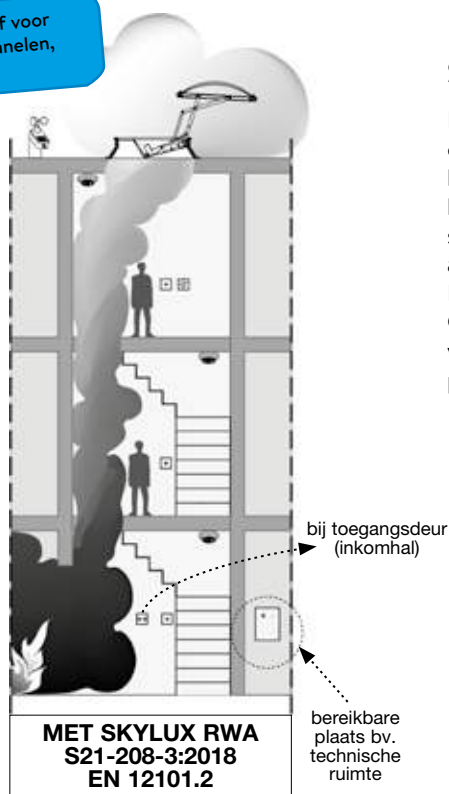

- rook en hitte ontsnappen en zijn zichtbaar van buitenuit
- vlotte evacuatie

SLACHTOFFERS KUNNEN ONTSNAPPEN!

- bouwconstructie wordt gespaard

Sturingscentrale

Deze lichtkoepelbesturingscentrales onderscheiden zich door hun heel eenvoudige aansluiting en bediening. Foutmeldingen in het systeem worden op het frontpaneel aangegeven.

De centrales Skycom CE, Skycom CE Slave & Skycom CE Skymax voldoen aan de eisen van de norm prEN 12.101-9 en EN 12.101-10.