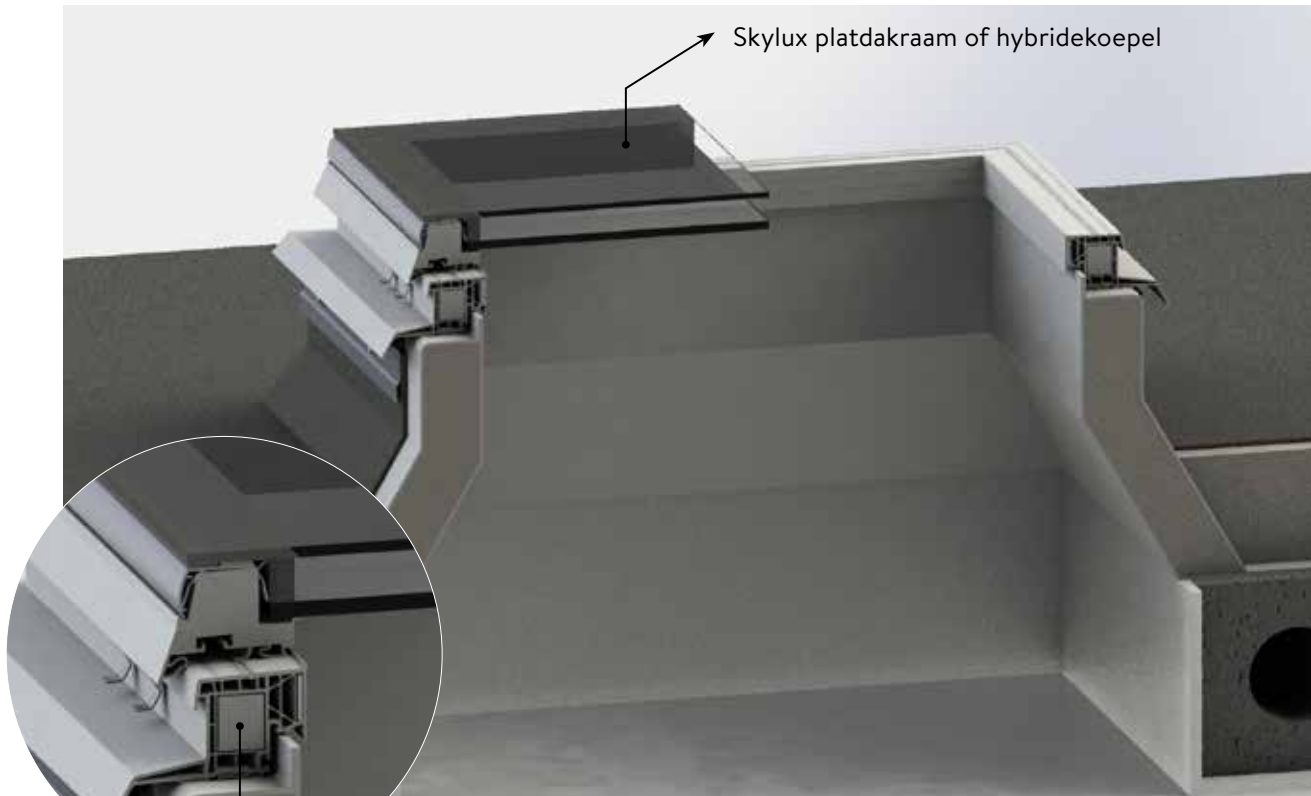

Afwerkingsholte

over waterneus
bestaande opstand

OF

aftimmergroef

OF

kabelgoot
(inclusief)