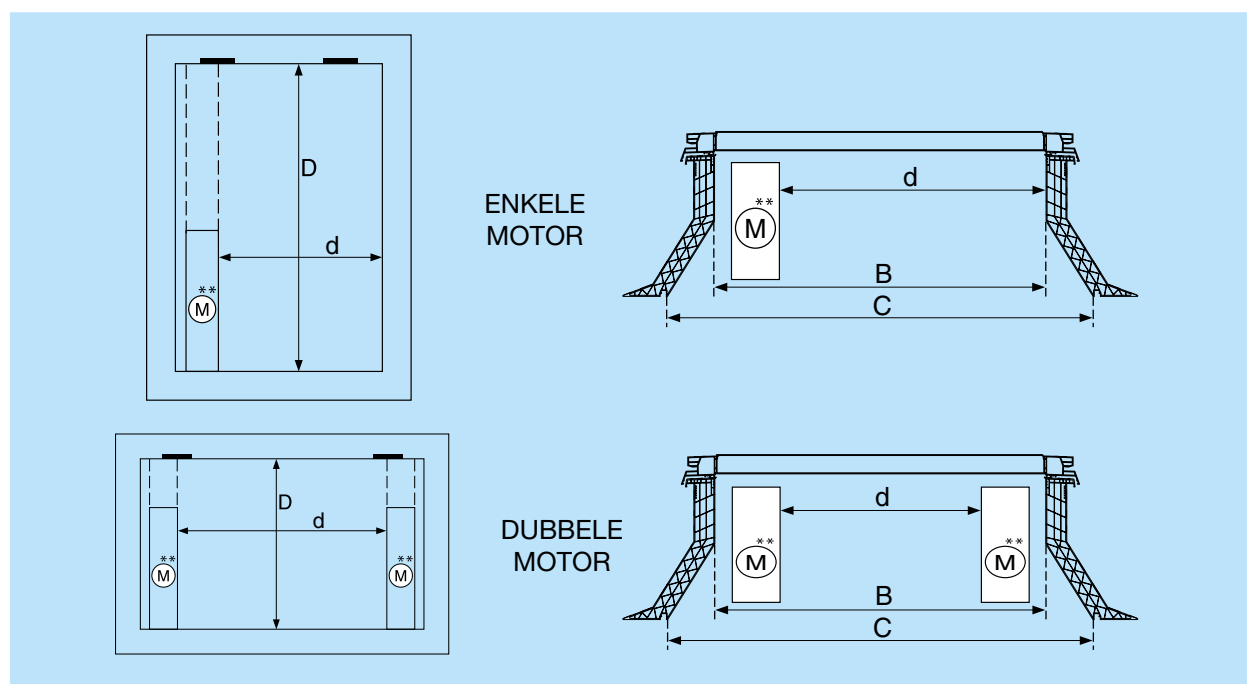

- voorgemonteerde set van opstand en raam
- openingshoek met 90° instelling
- motor (enkel of dubbel)
- omvormer 230 V – 24 V DC – 5 A
- met afstandsbediening en houder
- zijdelingse positie van de motor(-en)

De Skylux daktoegangskoepel met glas is volledig voorgemonteerd.

De prijs omvat:

1. een opstand naar keuze in pvc type 20/00 of 30/20, in polyester PO 30/00 of in metaal M30
2. één ↑ of twee ↑↑ motor(en) Skylux daktoegang met 90° afstelling
3. een gemonteerd standaard pvc-kader met platdakraam naar keuze iWindow2 / iWindow3 / iDome – opaal of zonwerend glas op aanvraag
4. een omvormer 230 V - 24 V DC
5. een afstandsbediening met houder

Volgende componenten moeten extra bijgeteld worden voor een iDome:

6. een enkelwandige lichtkoepel naar keuze. Zie pag. 72 t.e.m. 84