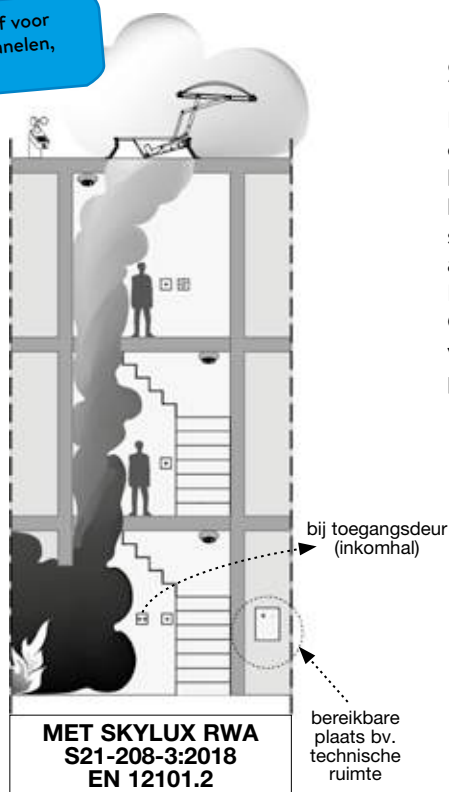

Centrales Skycom CE & Skymax

De Skymax CE en de Skylux® 160° CE koepel worden bediend via een Skycom master CE centrale en één of meer Skycom slave CE centrales. Deze mastercentrale met bediening op het frontpaneel is speciaal ontwikkeld voor deze RWA systemen. Ze is voorzien van verschillende connectiemogelijkheden. De centrales hebben een autonomie van minstens 72 uur dankzij de ingebouwde batterijen. Door het gebruik van elektronische microcomponenten zijn alle functies in één uiterst compacte behuizing gegroepeerd en is het verbruik minimaal. De installatie is eenvoudig, de plaatsingstijd is zeer kort en er is een maximale beveiliging tegen aansluitingsfouten. Bekabeling en batterijen worden continu bewaakt. Het aantal Skycom masters CE en Skycom slaves CE wordt berekend per project.

Skylux stelt 3 types centrales voor:

- Skycom CE Master (art 30975 + 80743)
  Deze basiscentrale heeft een geïntegreerde bediening. De maximale uitgangsstroom bedraagt 8 A.
- Skycom CE Slave (art 30977)
  Deze uitbreidingscentrale wordt toegepast in combinatie met de Skycom CE Master. Elke Skycom CE Slave is voorzien van een geïntegreerde thermische voeler in geval de positieve veiligheid (fail safe) vereist is (NBN S 21-208.1). In sommige regio's is geen fail safe gewenst en kunnen de instellingen gewijzigd worden om aan de lokale wensen te beantwoorden.
- Skycom CE Skymax (art 48479 conform NBN S21-208-3:2018)
  Deze centrale is enkel geschikt voor de Skymax CE. Ze wordt altijd gecombineerd met 1 externe prioritaire schakelaar voor de Skycom CE Skymax (art 32569).

Alle Skycom CE centrales voldoen aan de eisen van de norm prEN 12.101.9 en EN 12.101-10.