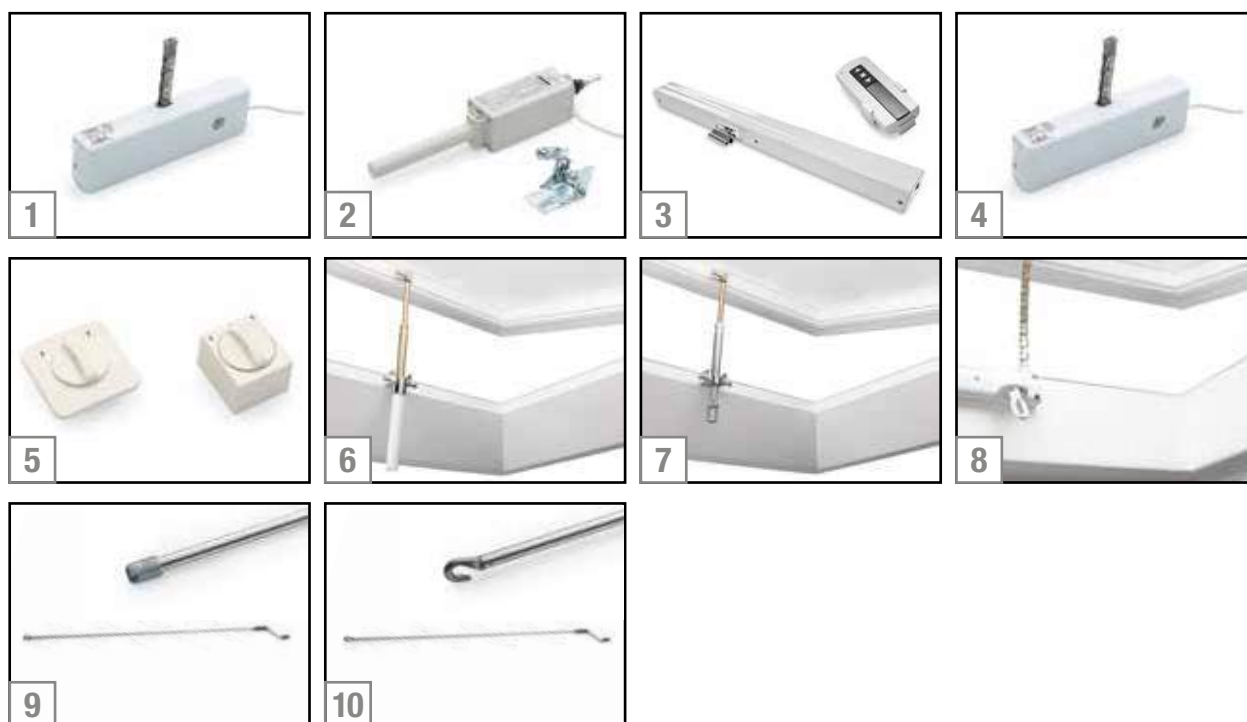

### Opmerking

Bij elk opengaand pvc- of polyester-raam kies je het gewenste openingsysteem ↑ of ↑↑ met toebehoren. Het toebehoren bestaat uit onderscharnieren, beugels, montageplaten, schroeven en de montage van deze onderdelen.