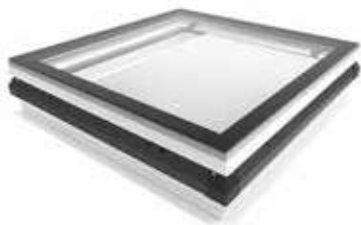

Platdakraam iWindow2, iWindow3 of iDome: de high-end oplossing voor je nieuwbouw- en renovatieproject

Wil je een maximale lichtinval en maximale thermische en geluidsisolatie, maar hou je ook van een strak design? Kies dan voor onze platdakramen met dubbelwandig of driedubbel glas. Ze zijn niet enkel EPB-conform, maar ze scoren op alle andere technische gegevens ook ongelooflijk goed.

Onze platdakramen zijn beschikbaar voor zowel nieuwbouwprojecten en complete renovaties als voor gedeeltelijke renovaties in een vaste en opengaande uitvoering, elektrisch te openen met een bijhorende afstandsbediening of via smartphone.

Platdakramen

Nieuwbouwproject en doorgedreven renovatie

Vaste uitvoering: nieuw raam met opstand (p.11)

- glasraam HR++ of HR+++ , iDome
- laag pvc-kader
- opstand pvc 20/00 EP met solin
- montageset met clips
- accessoires

Opengaande uitvoering: nieuw raam met elektrisch opengaande opstand (p.17)

- glasraam HR++ of HR+++ , iDome
- opstand pvc 20/00 EP met solin
- geïntegreerde spindelmotor 24 V, aansluiting op 230 V of solargevoed
- voorgemonteerd geleverd
- inclusief afstandsbediening, of via smartphone (DuoControl)
- accessoires
- kan tot 10 cm open
- regensensor optioneel