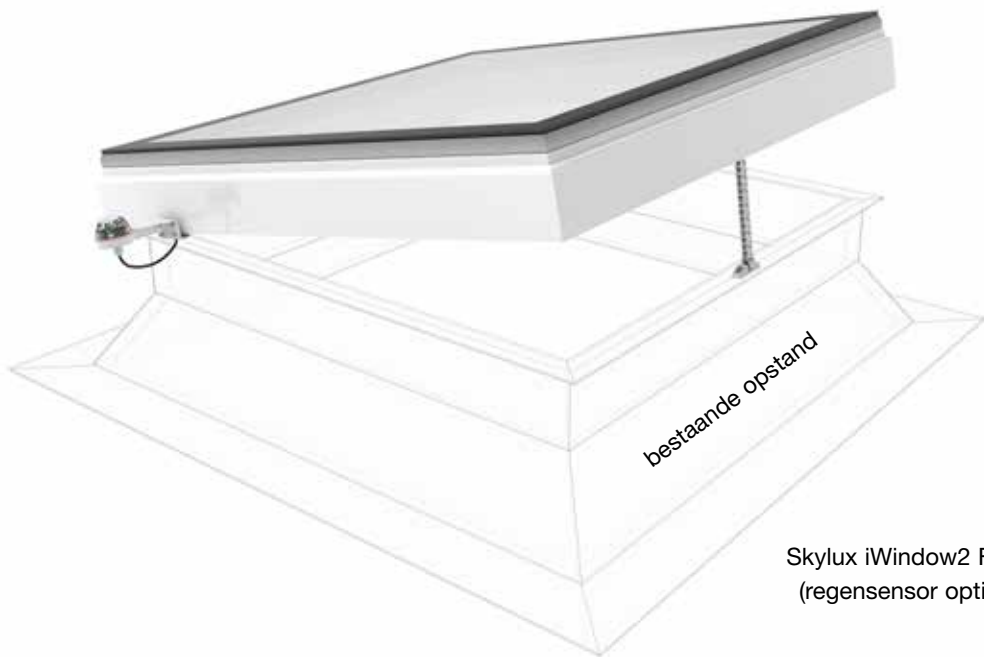

Skylux iWindow2 Flex 2.0
(regensensor optioneel)