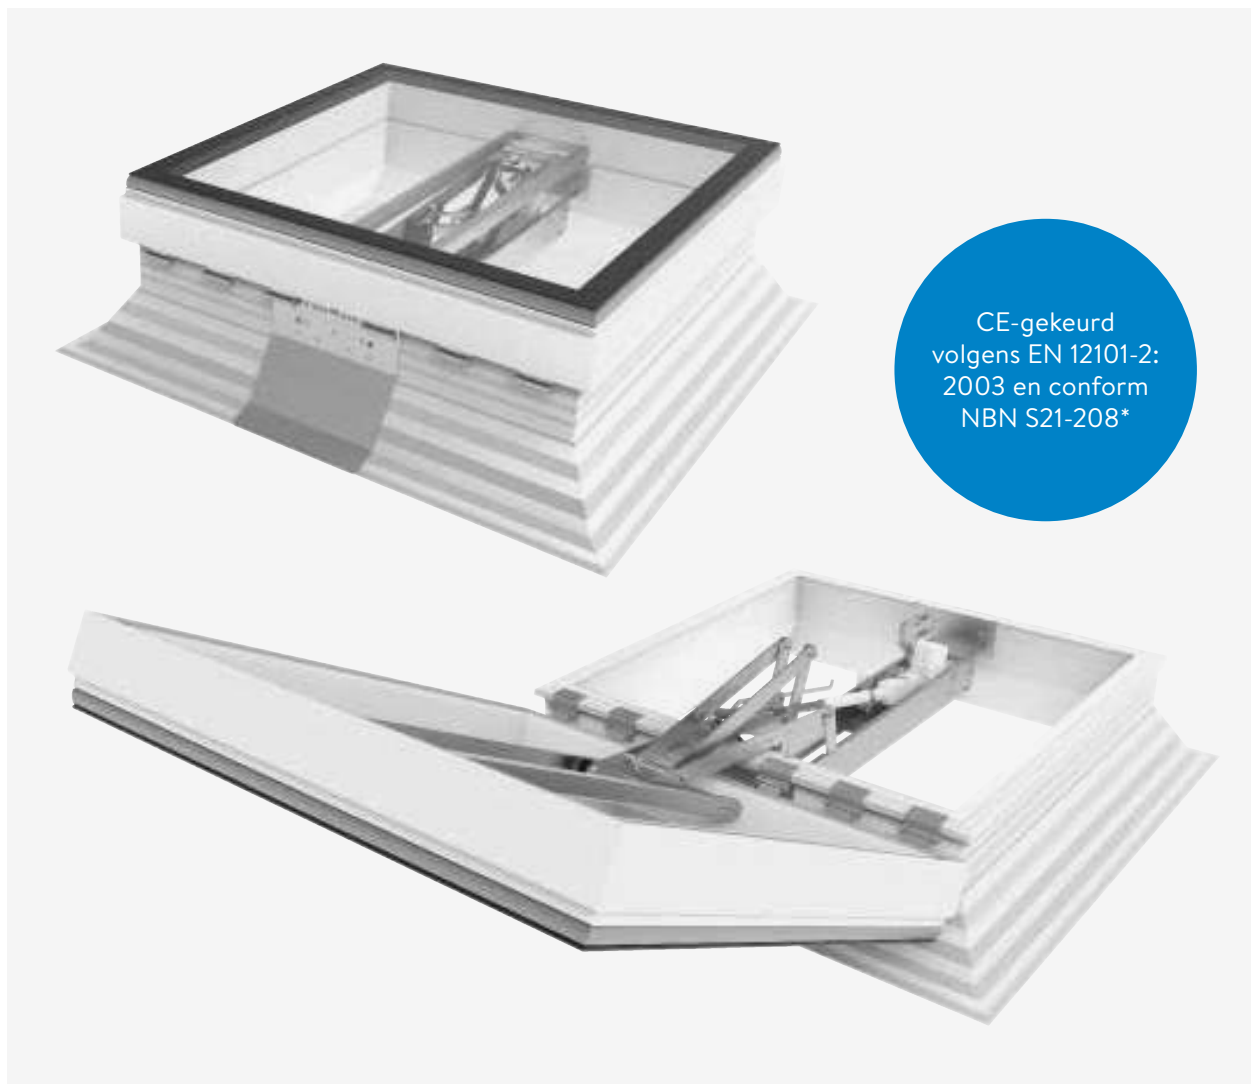

SKYLUX® 160° CE

RWA-systeem voor niet-residentiële gebouwen

Algemene beschrijving

De Skylux 160° CE opent 160° en bestaat uit 1 of twee motoren die zorgen voor dagelijkse ventilatie of dakbetreding.

De positieve veiligheid wordt voorzien door de temperatuurvoeler in de centrale Skycom CE slave, die de koepel automatisch opent bij een temperatuur van 70°. Er kan ook gekozen worden voor een prioritaire branddrukknop die enkel door de brandweer mag bediend worden.

Meer informatie over de bijhorende centrales vind je terug op pag. 55.