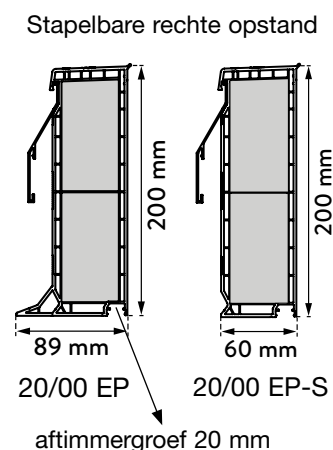

Pvc-opstand 20/00 EP-S (S = stackable) – verhogingsopstand zonder flens

De opstand 20/00 EP-S (S= stackable) heeft dezelfde samenstelling als de opstand 20/00 EP, maar is stapelbaar gezien deze geen onderflens heeft. Je kan deze opstand heel eenvoudig op een bestaande opstand stapelen en zo een hogere opstand bekomen. De reeds bestaande opstand hoeft dus niet verwijderd te worden. Ook deze opstand heeft een solin om eenvoudig de dakbedekking op te trekken.

Wens je een 40/00 EP opstand? Stapel dan een 20/00 EP-S op de opstand 20/00 EP, samen met een montageset. Dat kan aan een meerkost van € 23.